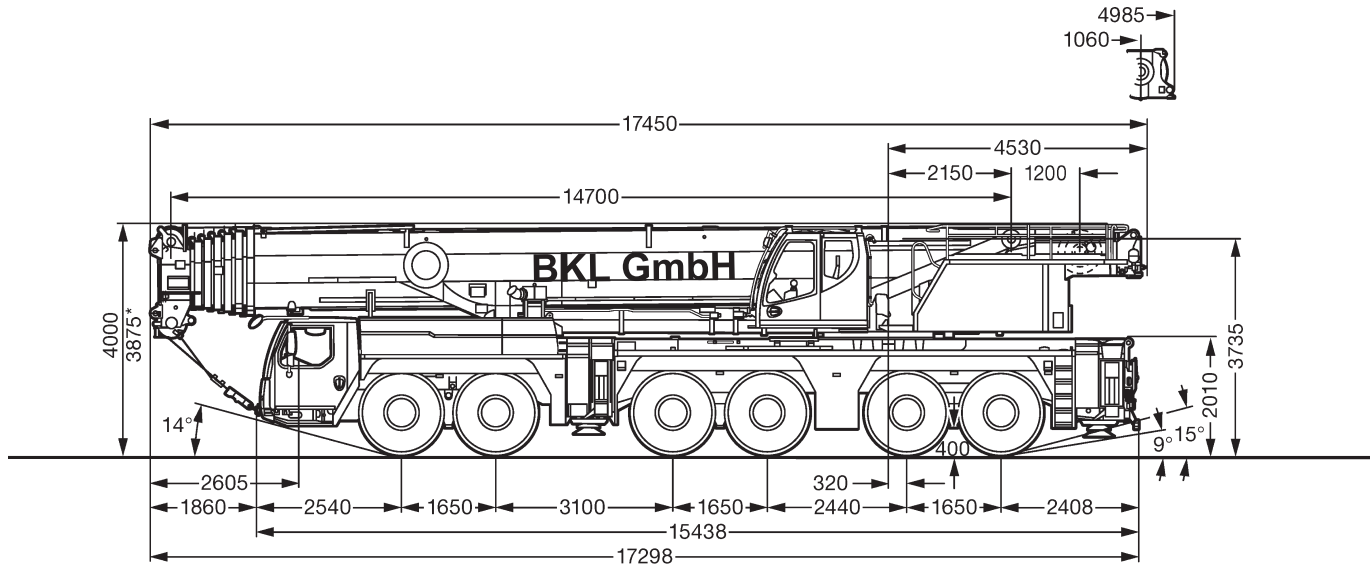

## LTM 1300-6.2

max. Traglast:	300,00 t
Teleskopausleger:	78,00 m
max. Hubhöhe:	114,00 m
max. Ausladung:	94,00 m

LIEBHERR LTM 1300-6.2

300 t

14,7-78m

14-21m

8,93x8,53m

138t

\* nach hinten

**LIEBHERR LTM 1300-6.2**

**300 t**

14,7-78m

76t

8,93x8,53m

360°

13000