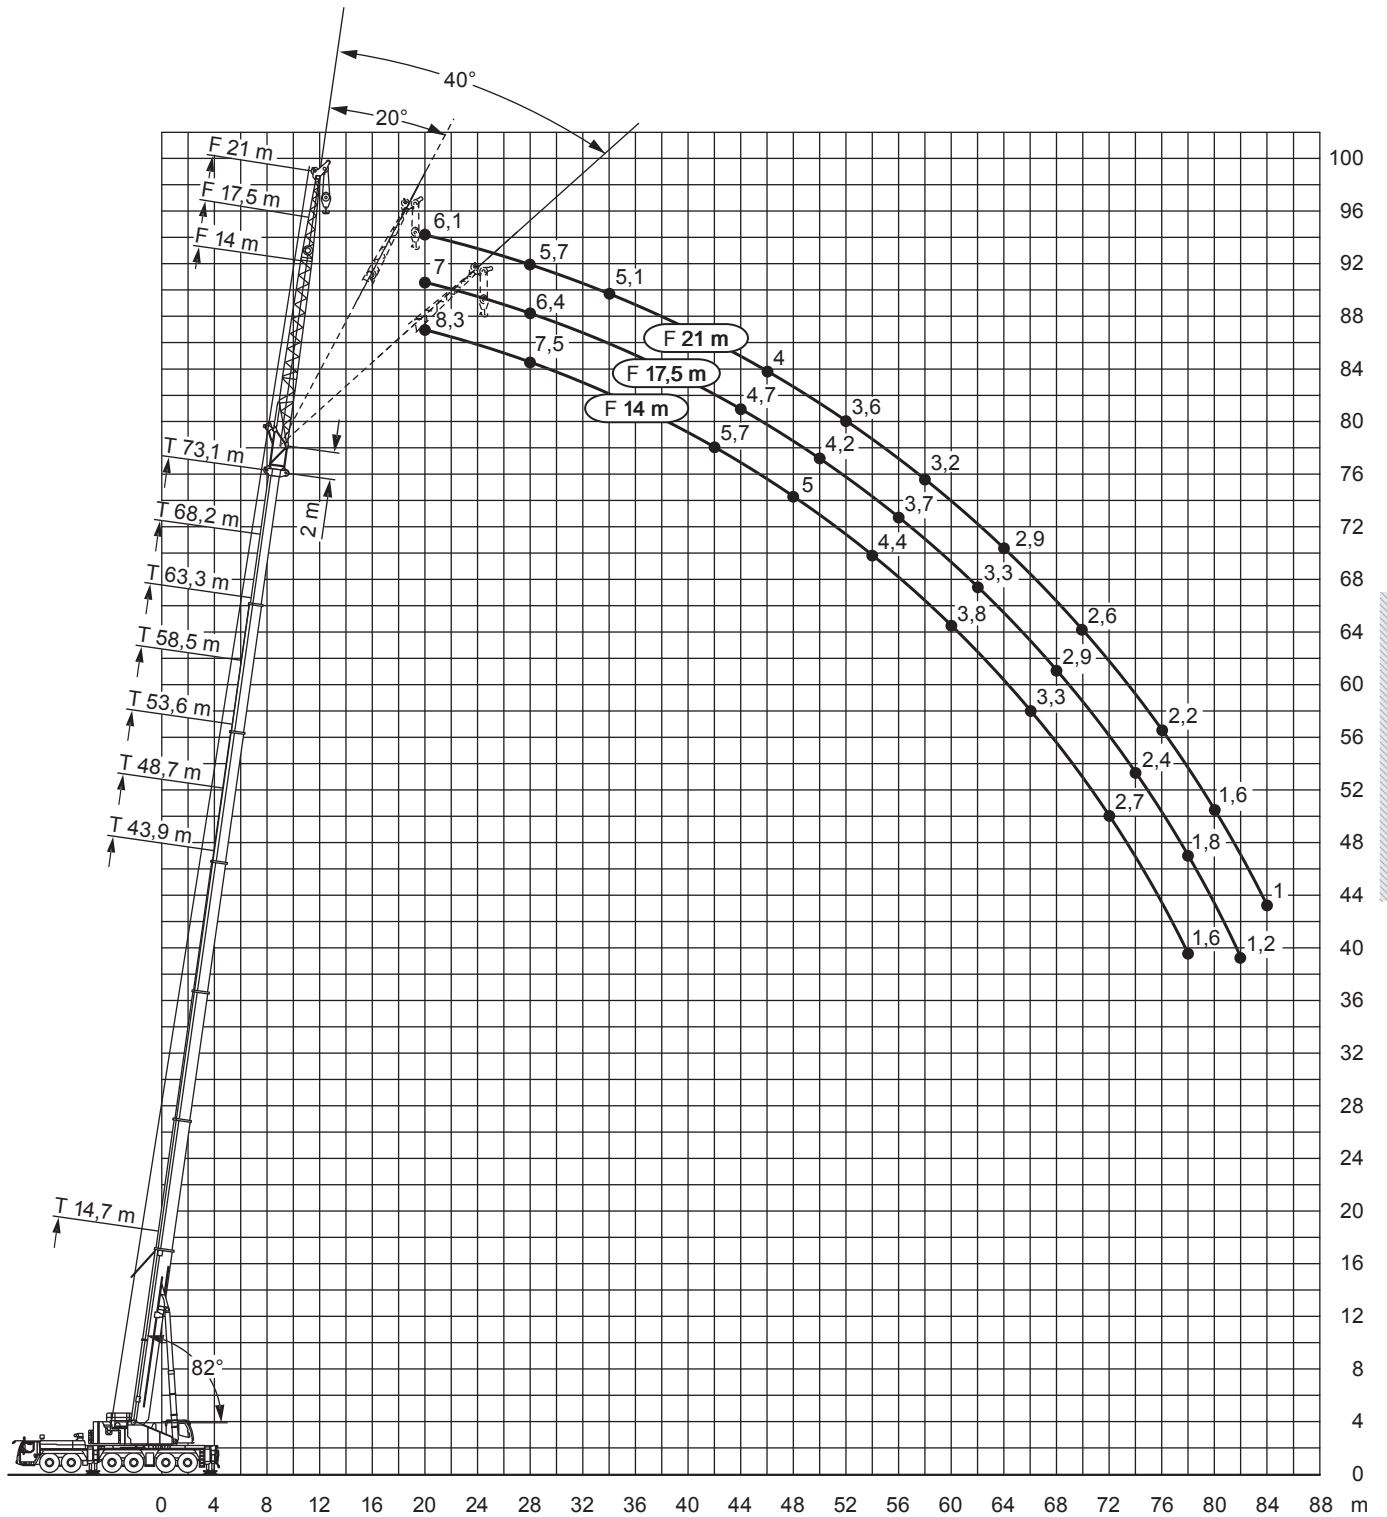

Angaben gemäß Hersteller. Angaben und Informationen ohne Gewähr. Irrtum und Änderung vorbehalten. Haftung ausgeschlossen. Februar 2019.

LIEBHERR LTM 1300-6.2

300 t

63,3m

14-21m

96t

8,93x8,53m

360°

13000

m	14*			17,5*			21*			m
	0°	20°	40°	0°	20°	40°	0°	20°	40°	
16	13,3			11,1						16
18	13,1			11			9,6			18
20	12,9			10,8			9,5			20
22	12,6	11,2		10,7			9,3			22
24	12,1	10,8		10,5	9,3		9,2			24
26	11,5	10,5	9,6	10,3	9		8,9	7,8		26
28	11,1	10,1	9,4	9,9	8,7	7,9	8,7	7,5		28
30	10,6	9,8	9,1	9,5	8,4	7,6	8,4	7,3		30
32	10,1	9,5	8,9	9,1	8,1	7,4	8,2	7	6,3	32
34	9,7	9,1	8,7	8,7	7,9	7,3	7,9	6,8	6,2	34
36	9,2	8,7	8,5	8,3	7,6	7,1	7,6	6,6	6	36
38	8,8	8,4	8,2	8	7,4	6,9	7,3	6,4	5,8	38
40	8,4	8	8	7,6	7,2	6,8	7	6,2	5,7	40
42	8	7,7	7,7	7,3	7	6,6	6,7	6	5,6	42
44	7,7	7,4	7,4	7	6,7	6,5	6,5	5,9	5,5	44
46	7,3	7,1	7,1	6,7	6,5	6,4	6,2	5,7	5,4	46
48	6,9	6,8	6,8	6,4	6,2	6,2	5,9	5,5	5,3	48
50	6,5	6,5	6,5	6,1	6	6	5,7	5,4	5,2	50
52	6,2	6,2	6,3	5,8	5,7	5,8	5,4	5,2	5,1	52
54	5,8	6	6	5,6	5,5	5,6	5,2	5,1	5	54
56	5,4	5,7	5,8	5,3	5,3	5,4	5	4,9	4,9	56
58	5,1	5,3	5,5	5	5,1	5,1	4,7	4,7	4,7	58
60	4,8	5	5,1	4,7	4,8	4,9	4,5	4,5	4,6	60
62	4,4	4,7	4,8	4,4	4,6	4,7	4,2	4,3	4,4	62
64	3,9	4,3	4,5	4,1	4,3	4,4	4	4,1	4,3	64
66	3,7	3,9	4	3,7	4	4,1	3,7	3,9	4,1	66
68	3,5	3,5		3,3	3,7	3,8	3,4	3,7	3,8	68
70	3,3	3,4		3,1	3,2	3,3	3	3,4	3,5	70
72	3,1	3,2		3	3		2,8	3,1	3,2	72
74	2,4	2,8		2,8	2,9		2,7	2,7	2,8	74
76				2,6	2,7		2,5	2,6		76
78				2	2,1		2,4	2,5		78
80							1,9	2,3		80
82								1,7		82

* + 2 m Adapter

Angaben gemäß Hersteller. Angaben und Informationen ohne Gewähr. Irrtum und Änderung vorbehalten. Haftung ausgeschlossen. Februar 2019.