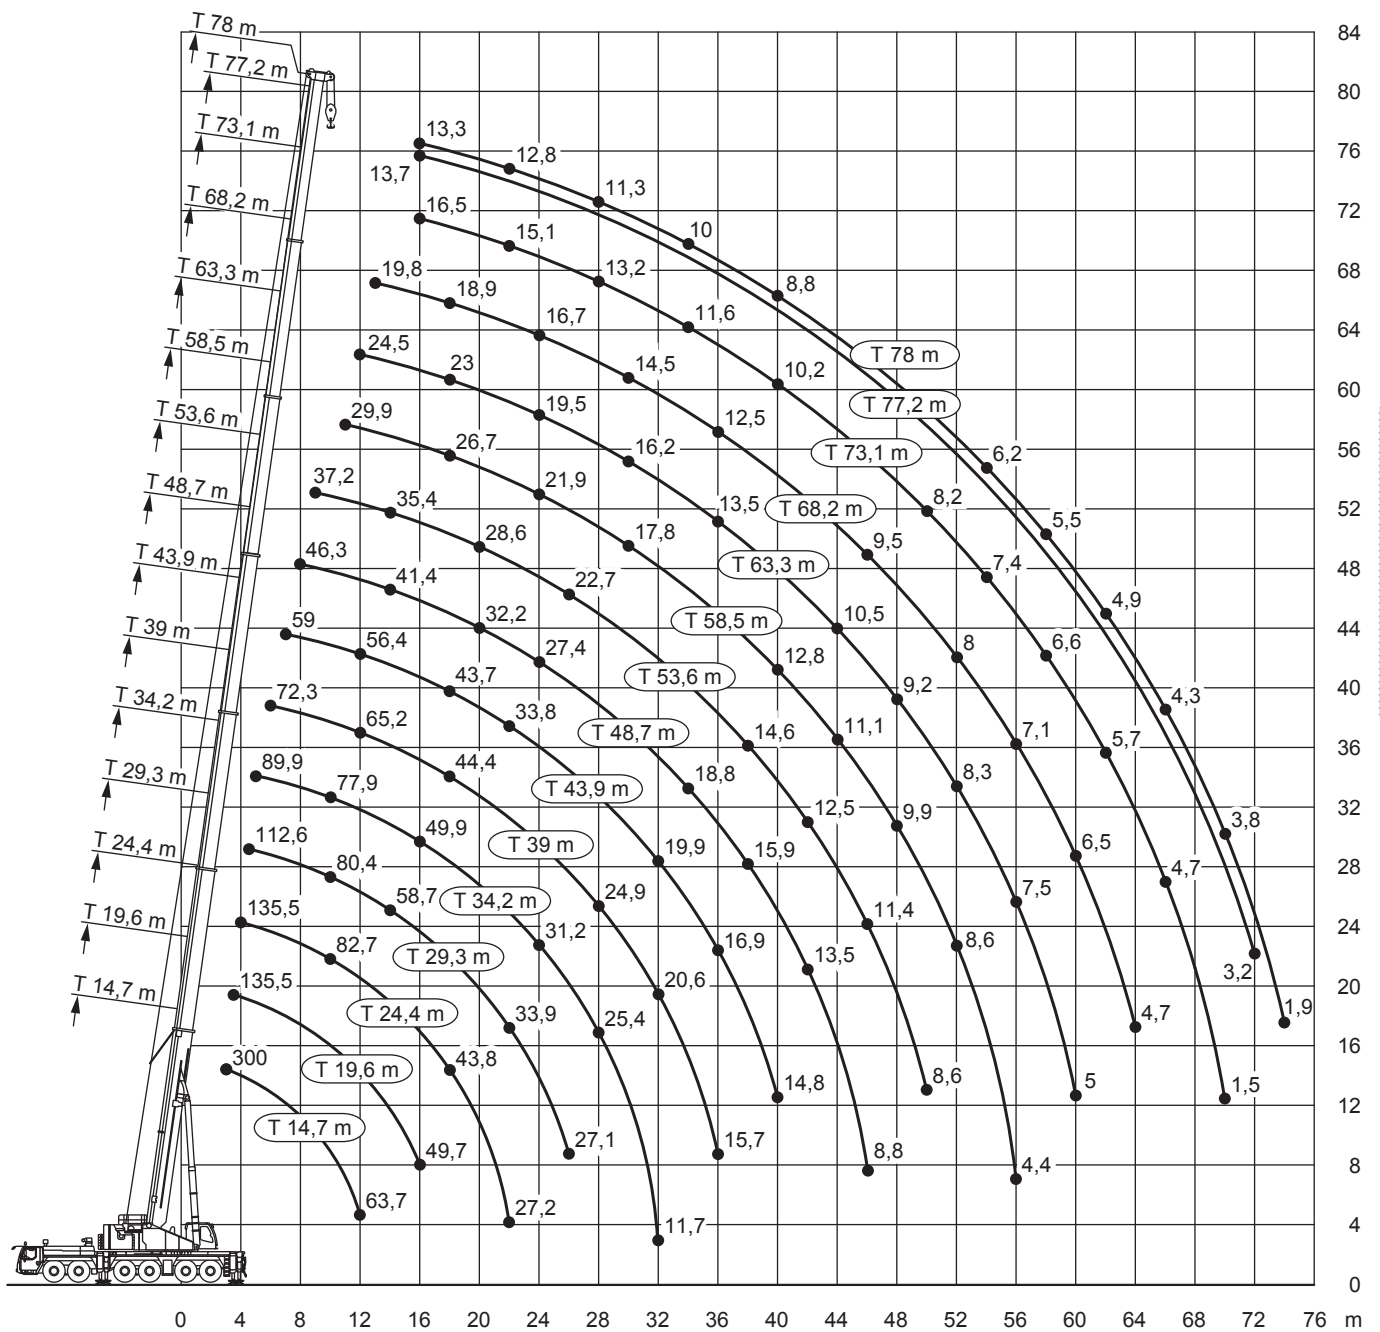

LIEBHERR LTM 1300-6.2

300 t

AUTOKRANE

Angaben gemäß Hersteller. Angaben und Informationen ohne Gewähr. Irrtum und Änderung vorbehalten. Haftung ausgeschlossen. Februar 2019.

BKL Frankfurt
T: +49 69 1534784-400
E: frankfurt@bkl.de

BKL Hannover
T: +49 511 3881908-600
E: hannover@bkl.de

BKL Hildesheim
T: +49 5121 93130-0
E: hildesheim@bkl.de