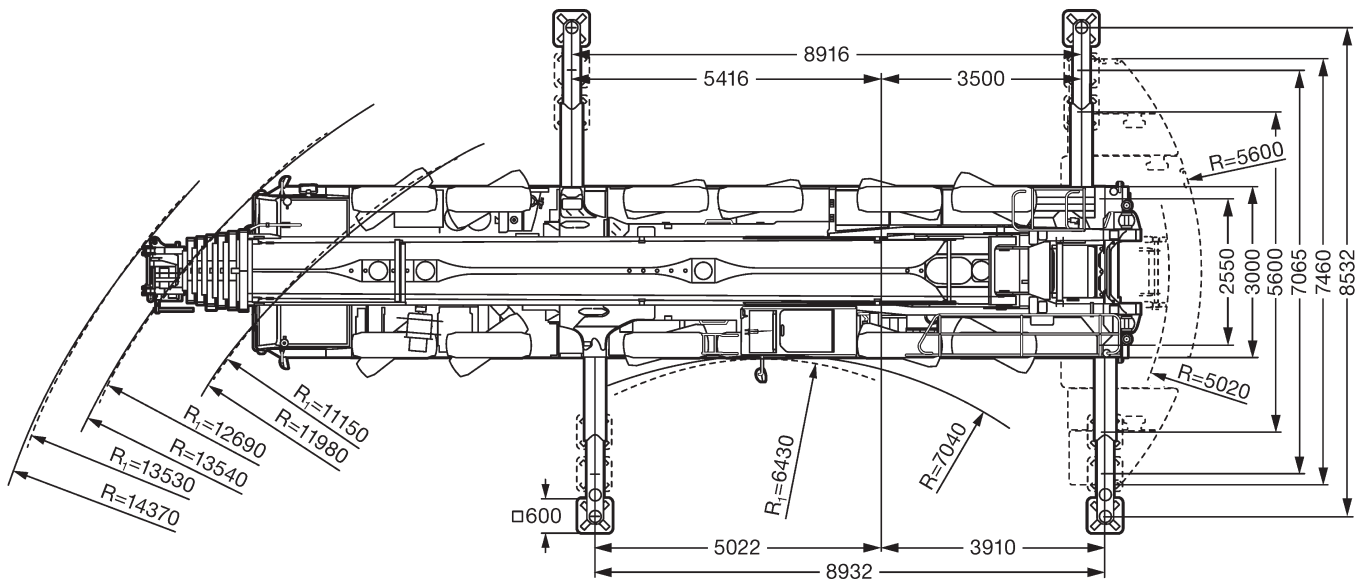

R₁ = Allradlenkung · All-wheel steering · Direction toutes roues · Tutti gli assi sterzanti · Dirección en todos los ejes · Поворот всеми колесами