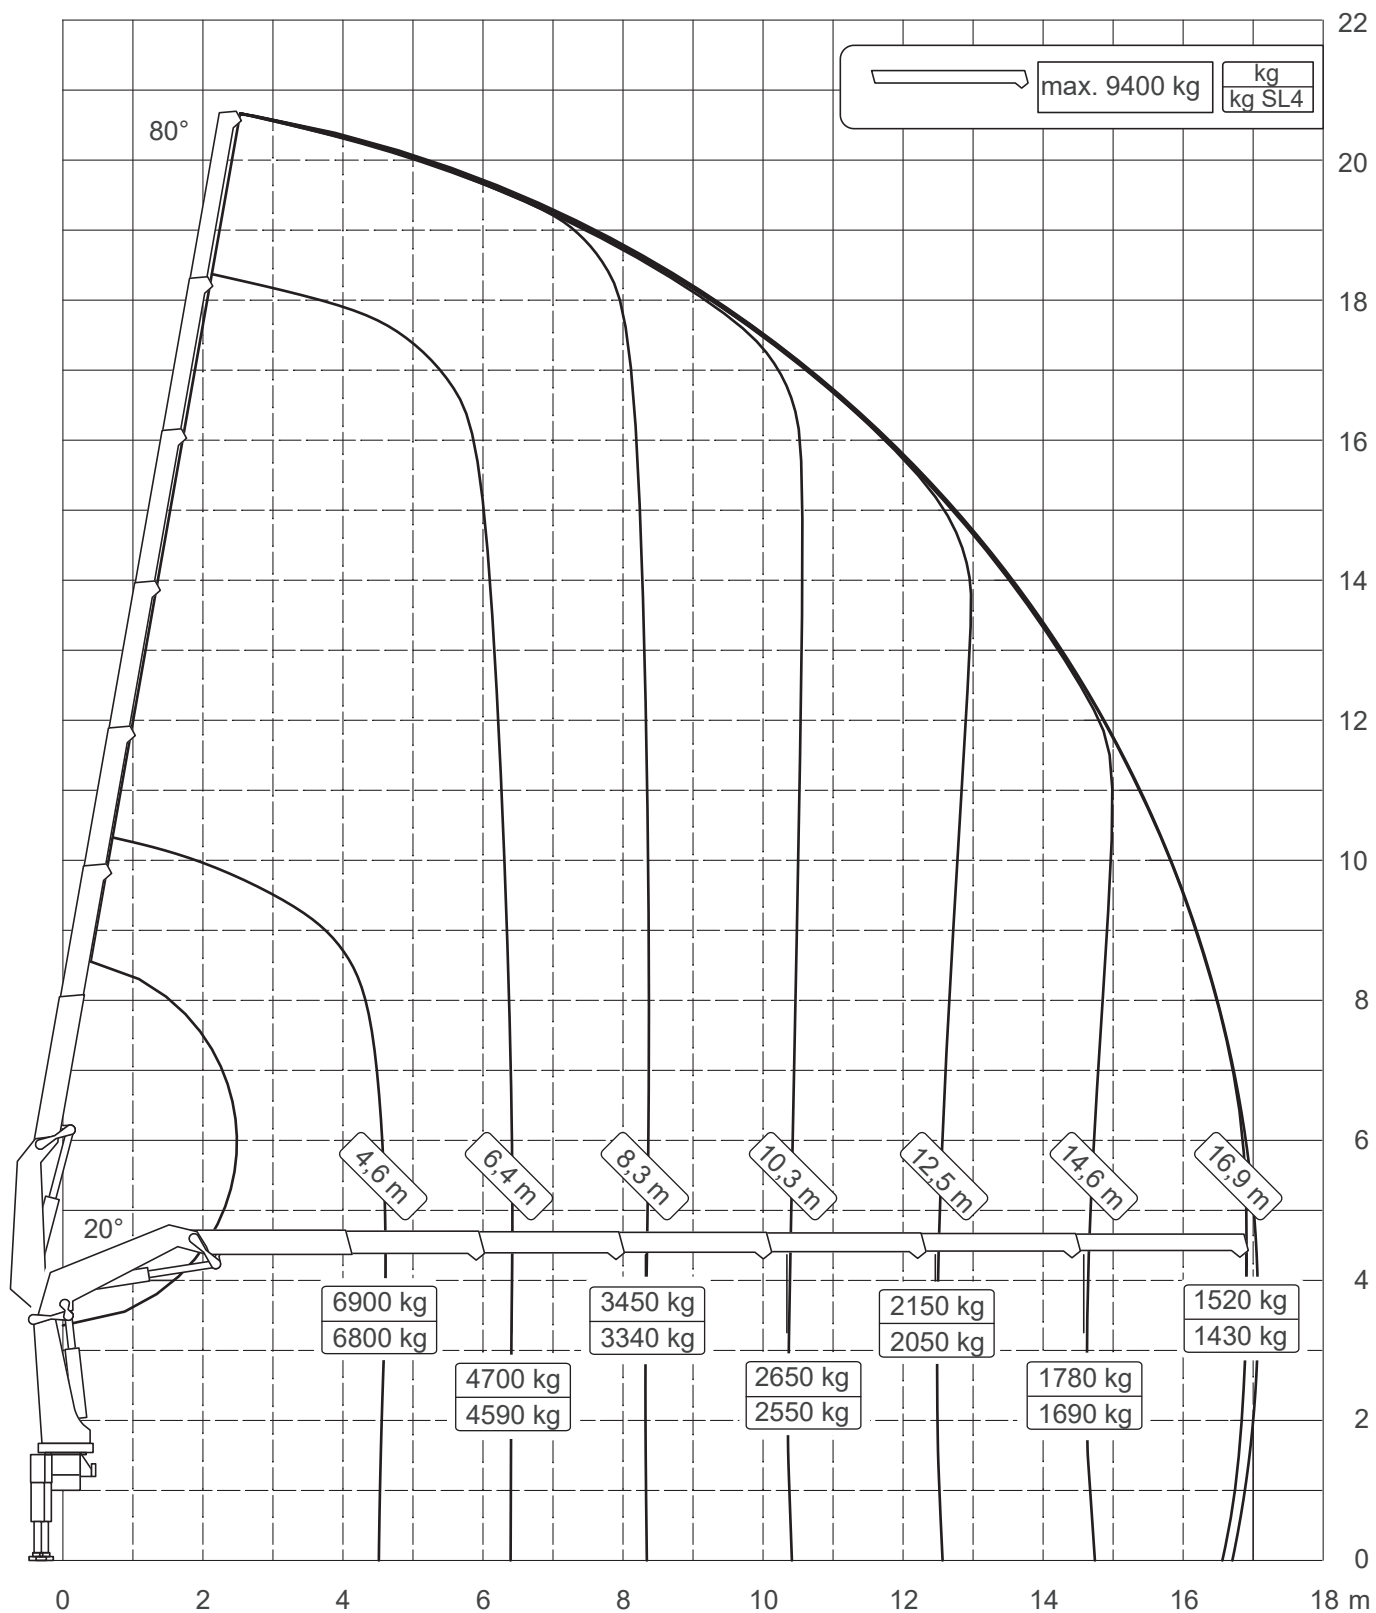

Palfinger

PK 370 TEC7 E auf LKW

max. Traglast:	6.900 kg
max. Hakenhöhe:	20,00 m
max. Ausladung:	16,90 m

PALFINGER PK 370 TEC7 E

32 mt

6,62 m

16,3 t

Angaben gemäß Hersteller. Angaben und Informationen ohne Gewähr. Irrtum und Änderung vorbehalten. Haftung ausgeschlossen. November 2025.

PALFINGER PK 370 TEC7 E

32 mt

Angaben gemäß Hersteller. Angaben und Informationen ohne Gewähr. Irrtum und Änderung vorbehalten. Haftung ausgeschlossen. November 2025.

Angaben gemäß Hersteller. Angaben und Informationen ohne Gewähr. Irrtum und Änderung vorbehalten. Haftung ausgeschlossen. November 2025.