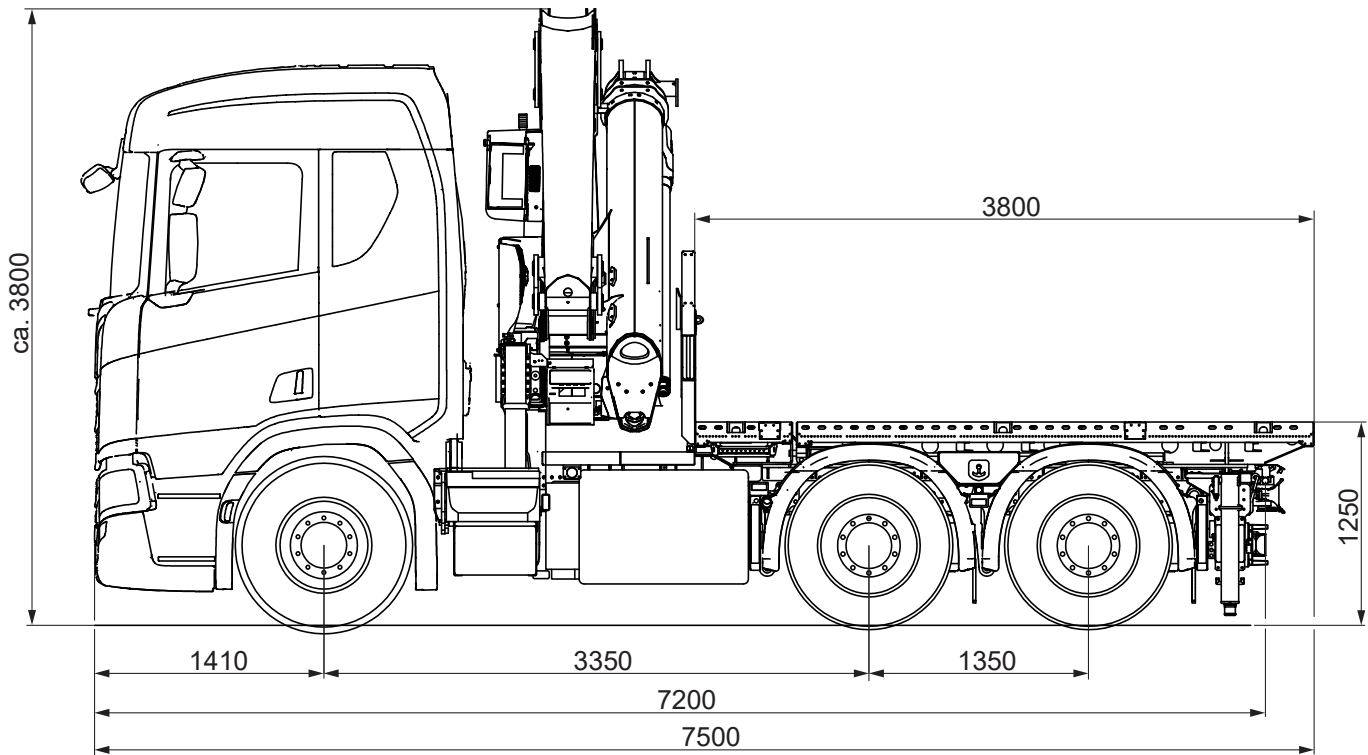

Palfinger

PK 370 TEC7 E auf LKW

max. Traglast:	6.900 kg
max. Hakenhöhe:	20,00 m
max. Ausladung:	16,90 m

PALFINGER PK 370 TEC7 E

32 mt

6,62 m

16,3 t

Angaben gemäß Hersteller. Angaben und Informationen ohne Gewähr. Irrtum und Änderung vorbehalten. Haftung ausgeschlossen. November 2025.

PALFINGER PK 370 TEC7 E

32 mt

Angaben gemäß Hersteller. Angaben und Informationen ohne Gewähr. Irrtum und Änderung vorbehalten. Haftung ausgeschlossen. November 2025.

Angaben gemäß Hersteller. Angaben und Informationen ohne Gewähr. Irrtum und Änderung vorbehalten. Haftung ausgeschlossen. November 2025.