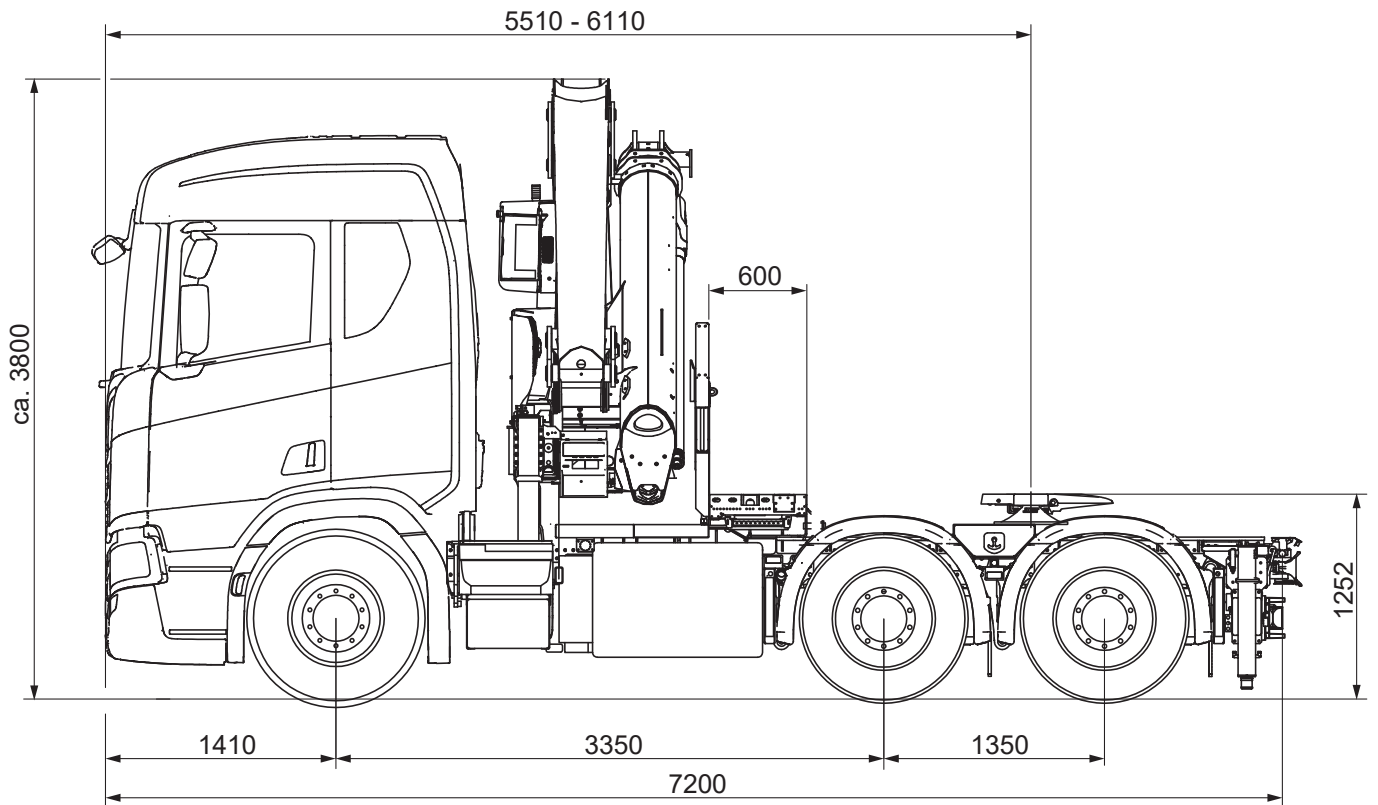

Palfinger

PK 370 TEC7 E auf LKW

max. Traglast:	6.900 kg
max. Hakenhöhe:	20,00 m
max. Ausladung:	16,90 m

PALFINGER PK 370 TEC7 E

32 mt

6,62 m

16,3 t

Angaben gemäß Hersteller. Angaben und Informationen ohne Gewähr. Irrtum und Änderung vorbehalten. Haftung ausgeschlossen. November 2025.

PALFINGER PK 370 TEC7 E

32 mt

Angaben gemäß Hersteller. Angaben und Informationen ohne Gewähr. Irrtum und Änderung vorbehalten. Haftung ausgeschlossen. November 2025.

Angaben gemäß Hersteller. Angaben und Informationen ohne Gewähr. Irrtum und Änderung vorbehalten. Haftung ausgeschlossen. November 2025.