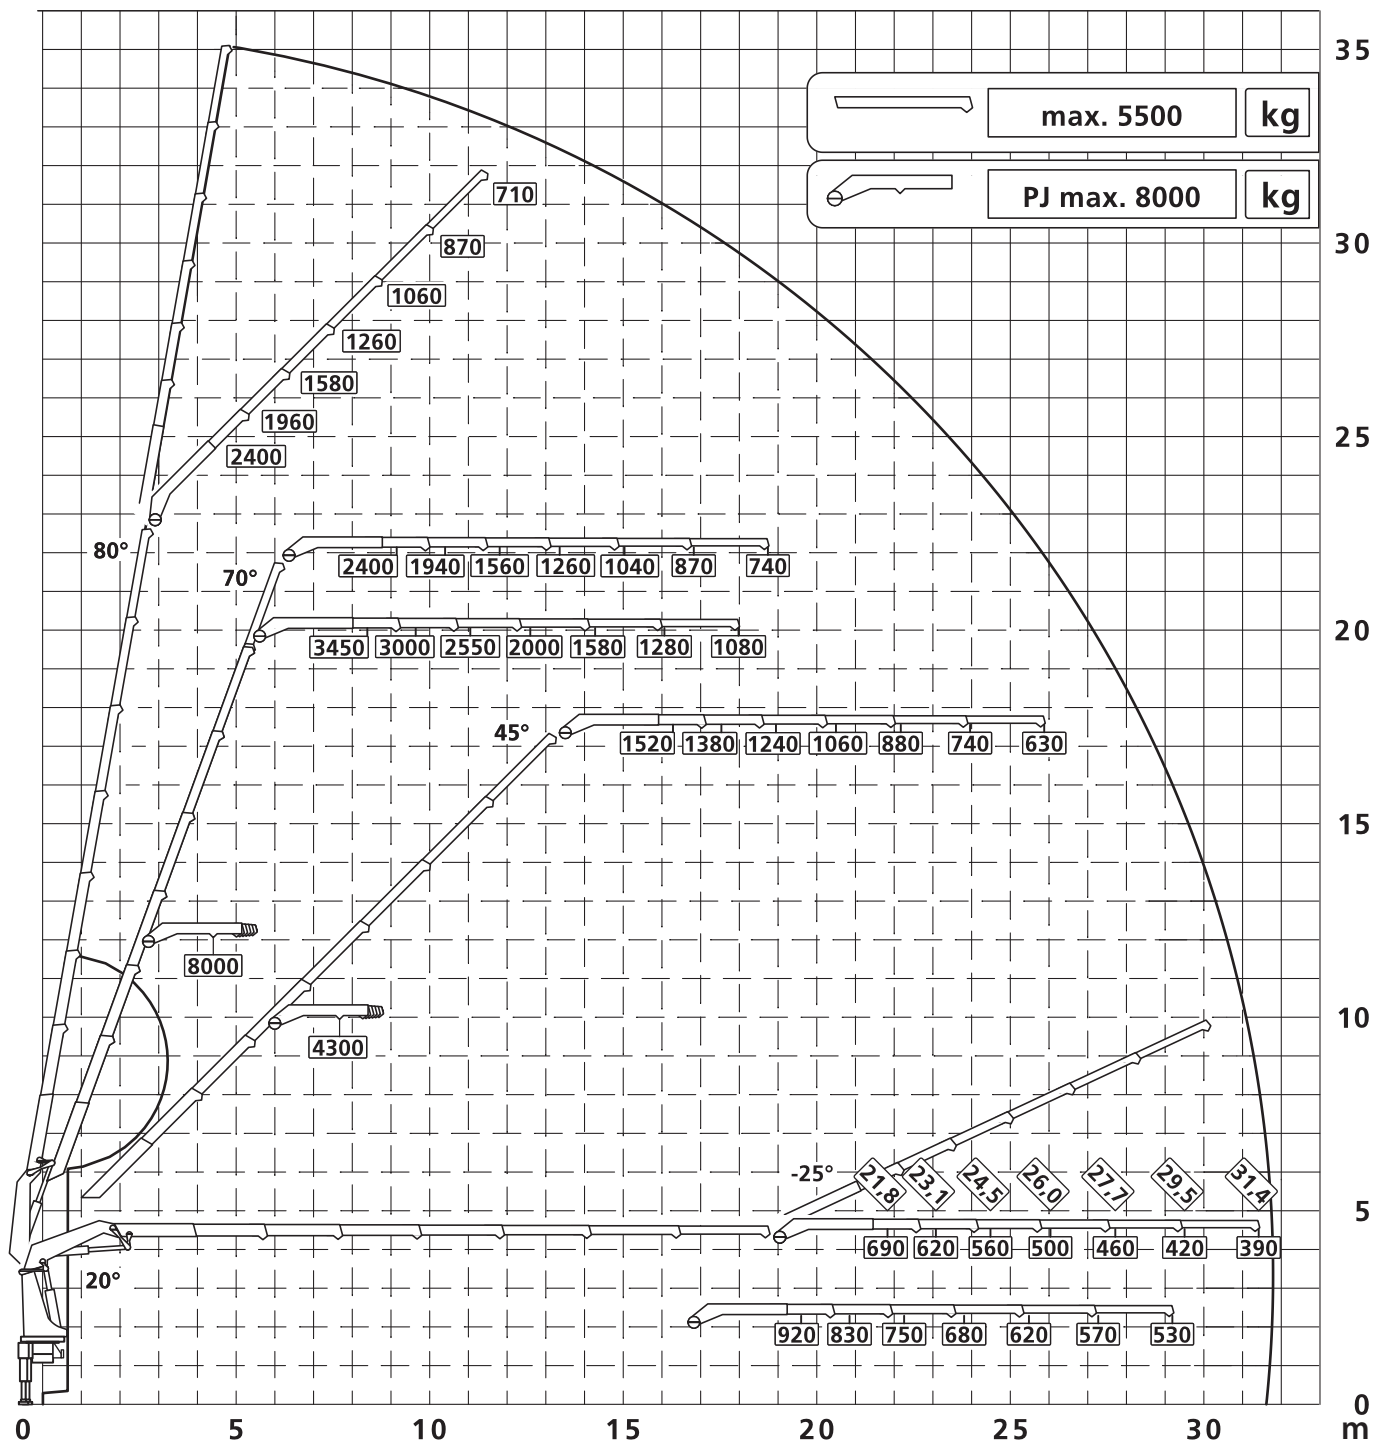

Palfinger

PK 580 TEC F auf LKW

max. Traglast:	17.500 kg
max. Hakenhöhe:	35,00 m
max. Ausladung:	31,40 m

Besonderheiten:

Seilwindenbetrieb möglich

Hydraulische Anbaugeräte möglich

PALFINGER PK 580 TEC F

55,5 mt

7,80 m

18,00 t

**Besonderheiten:**

Seilwindenbetrieb möglich

Hydraulische Anbaugeräte möglich

Angaben gemäß Hersteller. Angaben und Informationen ohne Gewähr. Irrtum und Änderung vorbehalten. Haftung ausgeschlossen. Februar 2025.

PALFINGER PK 580 TEC F

55,5 mt

Angaben gemäß Hersteller. Angaben und Informationen ohne Gewähr. Irrtum und Änderung vorbehalten. Haftung ausgeschlossen. Februar 2025.

Angaben gemäß Hersteller. Angaben und Informationen ohne Gewähr. Irrtum und Änderung vorbehalten. Haftung ausgeschlossen. Februar 2025.