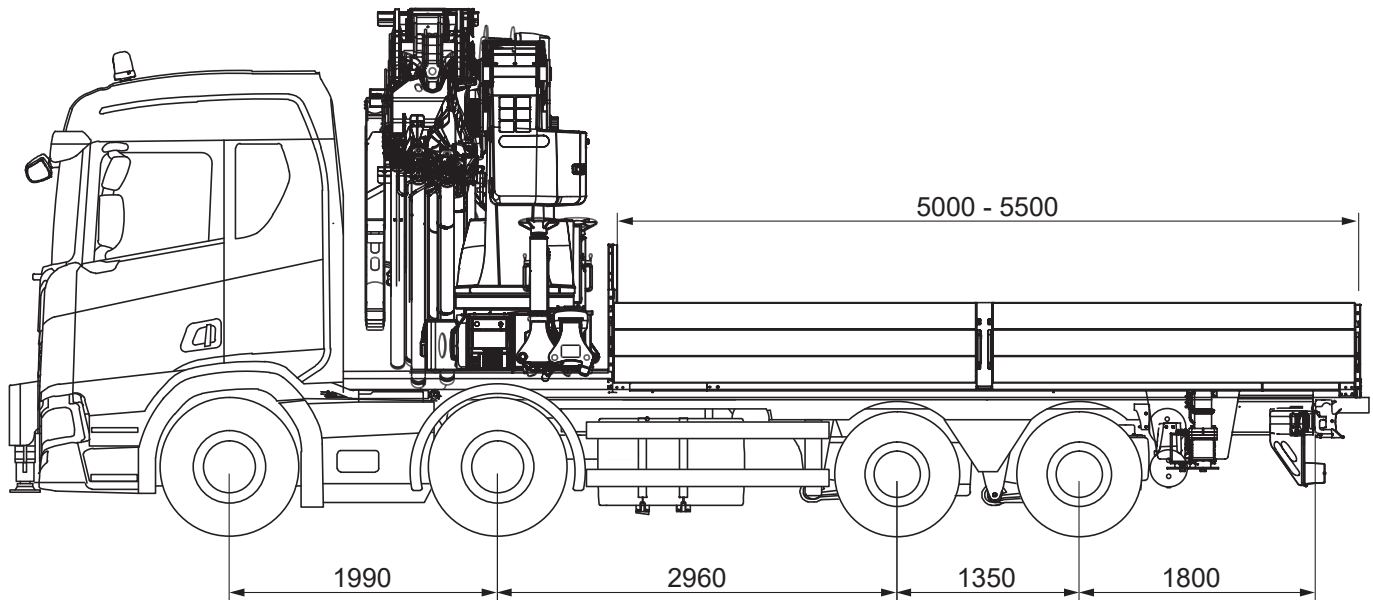

Palfinger

PK 580 TEC F auf LKW

max. Traglast:	17.500 kg
max. Hakenhöhe:	35,00 m
max. Ausladung:	31,40 m

Besonderheiten:

Seilwindenbetrieb möglich

Hydraulische Anbaugeräte möglich

PALFINGER PK 580 TEC F

55,5 mt

7,80 m

18,00 t

**Besonderheiten:**

Seilwindenbetrieb möglich

Hydraulische Anbaugeräte möglich

Angaben gemäß Hersteller. Angaben und Informationen ohne Gewähr. Irrtum und Änderung vorbehalten. Haftung ausgeschlossen. Februar 2025.

PALFINGER PK 580 TEC F

55,5 mt

Angaben gemäß Hersteller. Angaben und Informationen ohne Gewähr. Irrtum und Änderung vorbehalten. Haftung ausgeschlossen. Februar 2025.

Angaben gemäß Hersteller. Angaben und Informationen ohne Gewähr. Irrtum und Änderung vorbehalten. Haftung ausgeschlossen. Februar 2025.