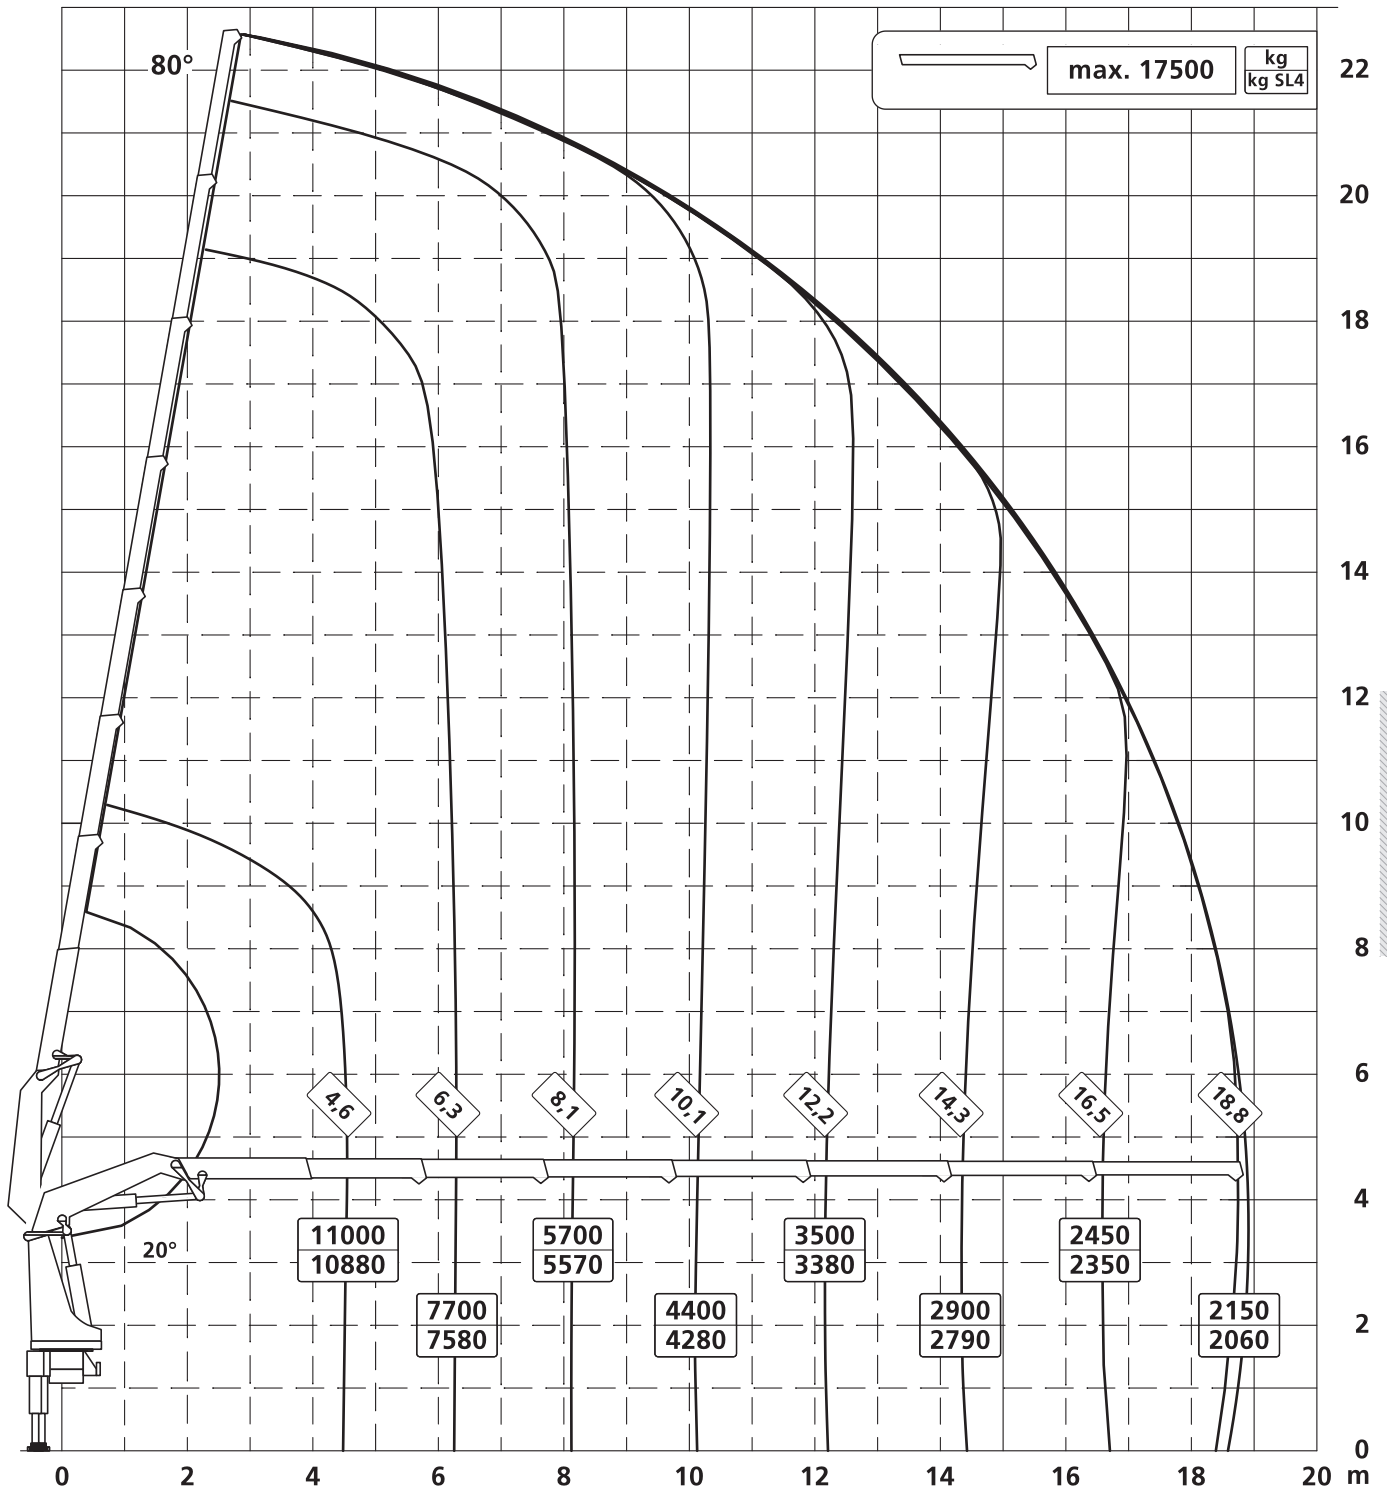

Palfinger

PK 580 TEC F auf LKW

max. Traglast:	17.500 kg
max. Hakenhöhe:	35,00 m
max. Ausladung:	31,40 m

Besonderheiten:

Seilwindenbetrieb möglich

Hydraulische Anbaugeräte möglich

PALFINGER PK 580 TEC F

55,5 mt

7,80 m

18,00 t

**Besonderheiten:**

Seilwindenbetrieb möglich

Hydraulische Anbaugeräte möglich

Angaben gemäß Hersteller. Angaben und Informationen ohne Gewähr. Irrtum und Änderung vorbehalten. Haftung ausgeschlossen. Februar 2025.

PALFINGER PK 580 TEC F

55,5 mt

Angaben gemäß Hersteller. Angaben und Informationen ohne Gewähr. Irrtum und Änderung vorbehalten. Haftung ausgeschlossen. Februar 2025.

Angaben gemäß Hersteller. Angaben und Informationen ohne Gewähr. Irrtum und Änderung vorbehalten. Haftung ausgeschlossen. Februar 2025.