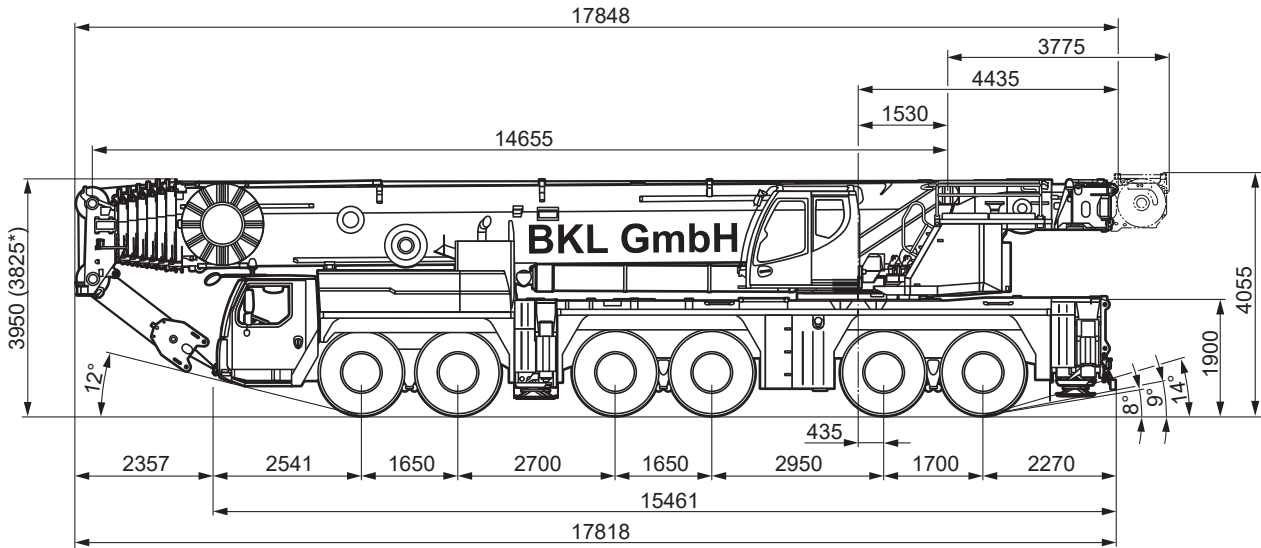

LIEBHERR LTM 1300-6.3

300 t

14,7-90 m

11,5/20 m

9,29x9,41 m

123 t

Angaben gemäß Hersteller. Angaben und Informationen ohne Gewähr. Irrtum und Änderung vorbehalten. Haftung ausgeschlossen. Mai 2023.