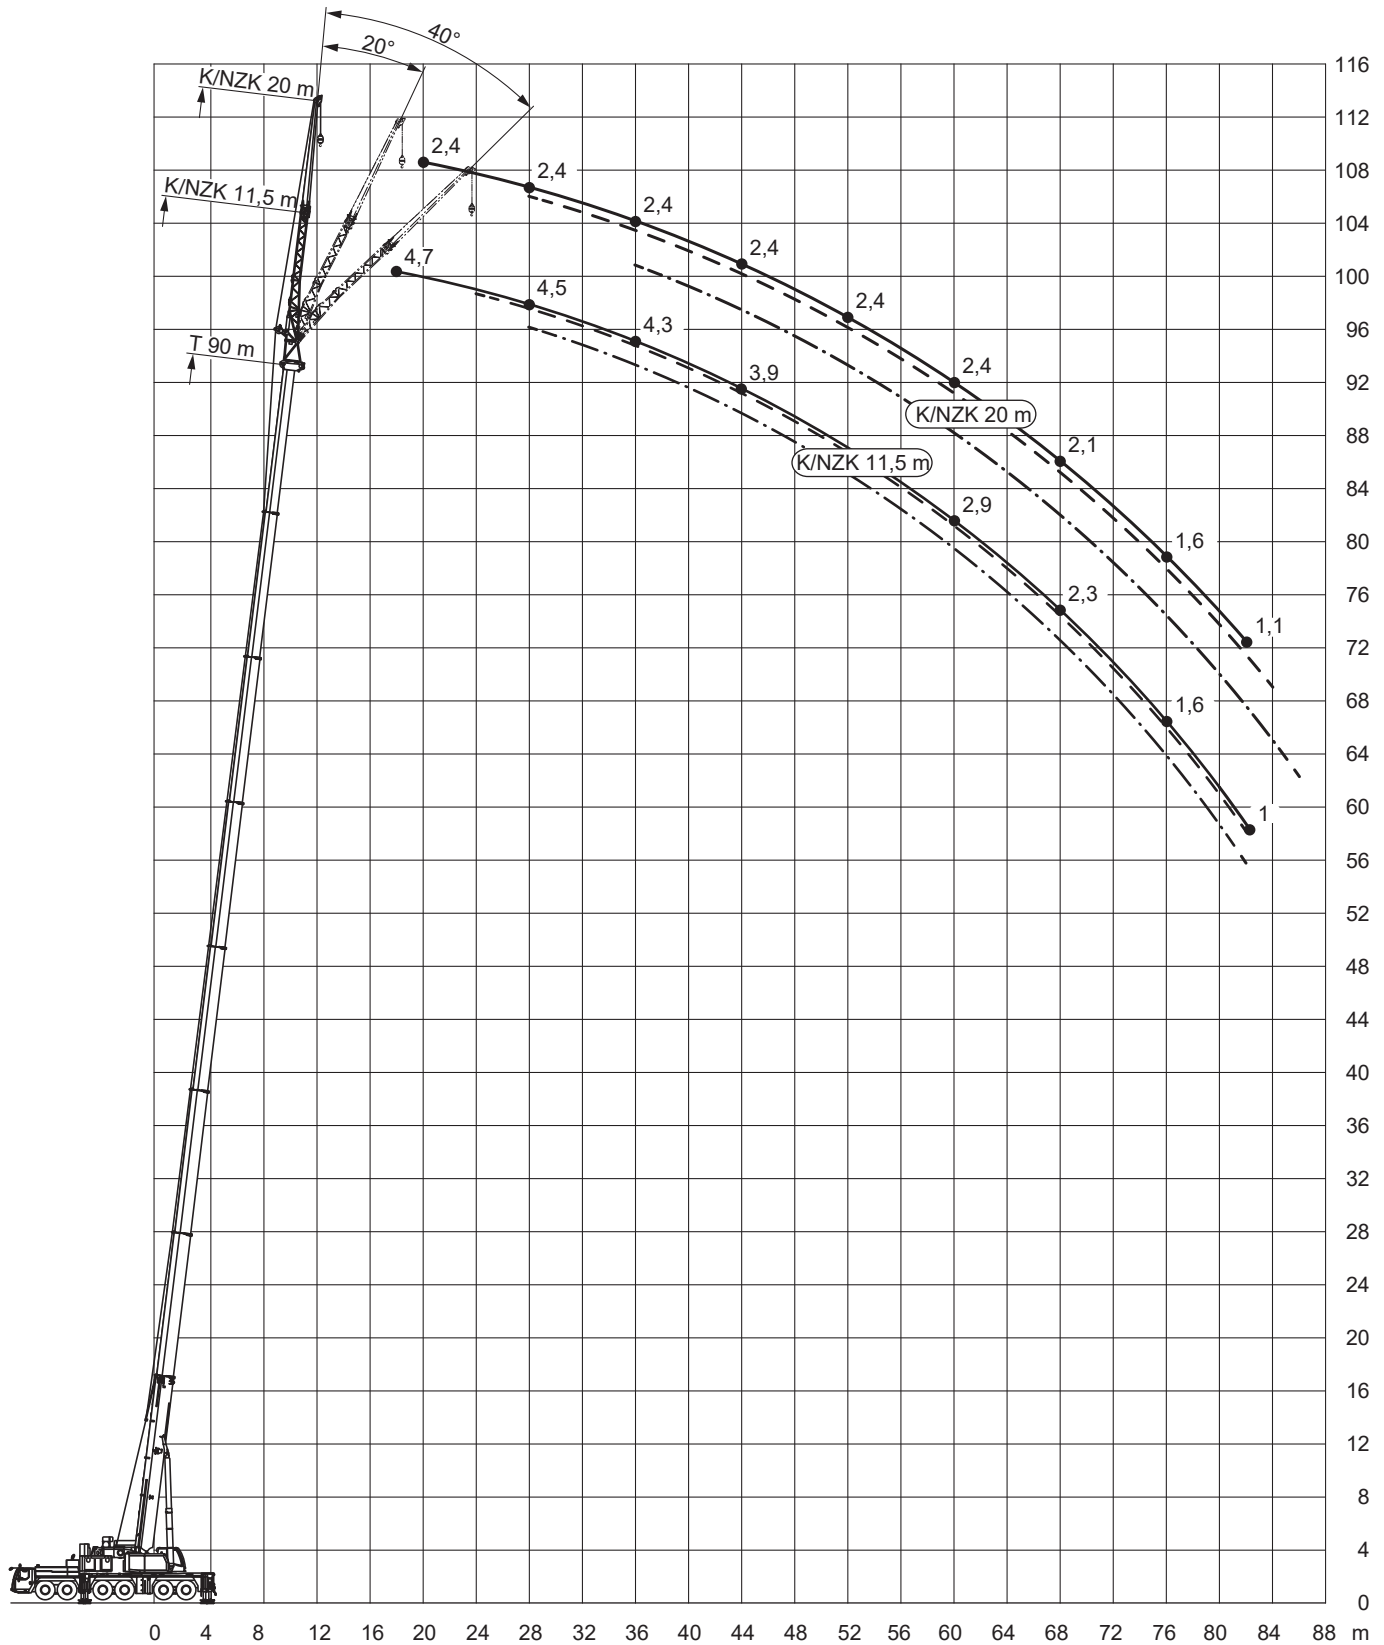

Angaben gemäß Hersteller. Angaben und Informationen ohne Gewähr. Irrtum und Änderung vorbehalten. Haftung ausgeschlossen. Mai 2023.

LIEBHERR LTM 1300-6.3

300 t

74,2-90 m

11,5 m

88 t / R=4,94 m

9,29x9,41 m

360°

13000

m	74,2			79,1			84			89,1			90			m
	0°	20°	40°	0°	20°	40°	0°	20°	40°	0°	20°	40°	0°	20°	40°	
14	9,8															14
15	9,8			7,7												15
16	9,8			7,7			6,2									16
18	9,7			7,7			6,2			4,9			4,7			18
20	9,6	9,2		7,7	7,6		6,2			4,9			4,7			20
22	9,6	9,1	8,5	7,6	7,4		6,2	5,9		4,9			4,7			22
24	9,5	9	8,4	7,5	7,3	7,2	6,1	5,8		4,8	4,7		4,7	4,6		24
26	9,4	8,9	8,2	7,3	7,1	6,9	5,9	5,8	5,9	4,7	4,6	4,7	4,6	4,5		26
28	9,3	8,7	8,1	7,2	6,9	6,7	5,8	5,7	5,8	4,6	4,6	4,7	4,5	4,5	4,6	28
30	9	8,5	8	7	6,7	6,5	5,6	5,6	5,6	4,6	4,6	4,7	4,5	4,4	4,6	30
32	8,7	8,2	7,9	6,8	6,5	6,3	5,5	5,4	5,4	4,5	4,5	4,6	4,4	4,4	4,5	32
34	8,4	8	7,7	6,6	6,2	6,1	5,3	5,2	5,2	4,4	4,4	4,5	4,3	4,4	4,4	34
36	8	7,8	7,5	6,4	6	5,9	5,1	5	5	4,3	4,3	4,4	4,3	4,3	4,3	36
38	7,7	7,5	7,3	6,2	5,8	5,7	5	4,9	4,9	4,2	4,2	4,2	4,2	4,2	4,2	38
40	7,4	7,3	7,1	6	5,7	5,6	4,8	4,7	4,8	4,1	4,1	4,1	4,1	4,1	4,1	40
42	7,1	7	7	5,8	5,5	5,4	4,7	4,6	4,6	4	4	4	4	3,9	4	42
44	6,7	6,8	6,8	5,6	5,3	5,2	4,5	4,5	4,5	3,9	3,9	3,9	3,9	3,8	3,9	44
46	6,4	6,5	6,6	5,4	5,2	5,1	4,4	4,3	4,4	3,8	3,8	3,8	3,8	3,7	3,8	46
48	6,1	6,2	6,3	5,2	5,1	5	4,3	4,2	4,2	3,7	3,7	3,7	3,7	3,6	3,7	48
50	5,7	5,9	6	5,1	4,9	4,9	4,2	4,1	4,1	3,6	3,6	3,6	3,6	3,5	3,6	50
52	5,3	5,5	5,7	4,9	4,8	4,8	4	4	4	3,5	3,5	3,5	3,5	3,4	3,5	52
54	4,9	5,2	5,3	4,7	4,7	4,7	3,9	3,9	3,9	3,4	3,4	3,4	3,4	3,4	3,4	54
56	4,6	4,8	5	4,4	4,5	4,6	3,8	3,8	3,8	3,2	3,3	3,3	3,2	3,3	3,3	56
58	4,4	4,5	4,6	4,2*	4,3	4,4	3,7	3,7	3,7	3,1	3,2	3,2	3,1	3,1	3,2	58
60	4,3	4,3	4,4	3,9*	4,1*	4,2	3,6	3,6	3,6	3	3	3,1	2,9	3	3,1	60
62	4,1*	4,2	4,2	3,7*	3,9*	4*	3,5*	3,5	3,5	2,8	2,9	3	2,8	2,9	3	62
64	4*	4*	4,1*	3,5*	3,6*	3,7*	3,3*	3,4*	3,4	2,7	2,8	2,9	2,6	2,8	2,8	64
66	3,8*	3,8*	3,9*	3,3	3,4*	3,5*	3,1*	3,2*	3,3*	2,5*	2,6	2,7	2,5*	2,6	2,7	66
68	3,7*	3,7*	3,8*	3,2*	3,2	3,3*	2,8*	3*	3,1*	2,4*	2,5*	2,6*	2,3*	2,5*	2,5	68
70	3,5*	3,6*	3,6*	3*	3,1*	3,1*	2,6*	2,8*	2,9*	2,2*	2,3*	2,4*	2,2*	2,3*	2,4*	70
72	3,2*	3,4*	3,4*	2,9*	2,9*	3*	2,4*	2,6*	2,6*	2,1*	2,2*	2,2*	2*	2,1*	2,2*	72
74	3*	3,1*	3,1*	2,8*	2,8*	2,9*	2,2*	2,3*	2,4*	1,9*	2*	2,1*	1,8*	1,9*	2*	74
76	2,7*	2,8*	2,8*	2,6*	2,7*	2,8*	2*	2,1*	2,2*	1,8*	1,9*	1,9*	1,6*	1,7*	1,8*	76
78	2,5*	2,5*	2,5*	2,3*	2,5*	2,5*	1,7*	1,9*	1,9*	1,6*	1,7*	1,7*	1,4*	1,6*	1,6*	78
80	2*	2,3*	2,2*	2*	2,2*	2,2*	1,4*	1,6*	1,6*	1,4*	1,5*	1,5*	1,2*	1,4*	1,4*	80
82		1,2		1,8*	1,9*	1,9*	1,1*	1,3*	1,3*	1,1*	1,3*	1,3*	1*	1,2*	1,2*	82
84				1,2*	1,5*	1,4*			1*		1*	1,1*				84

* Radius 5,94 m

AUTOKRANE