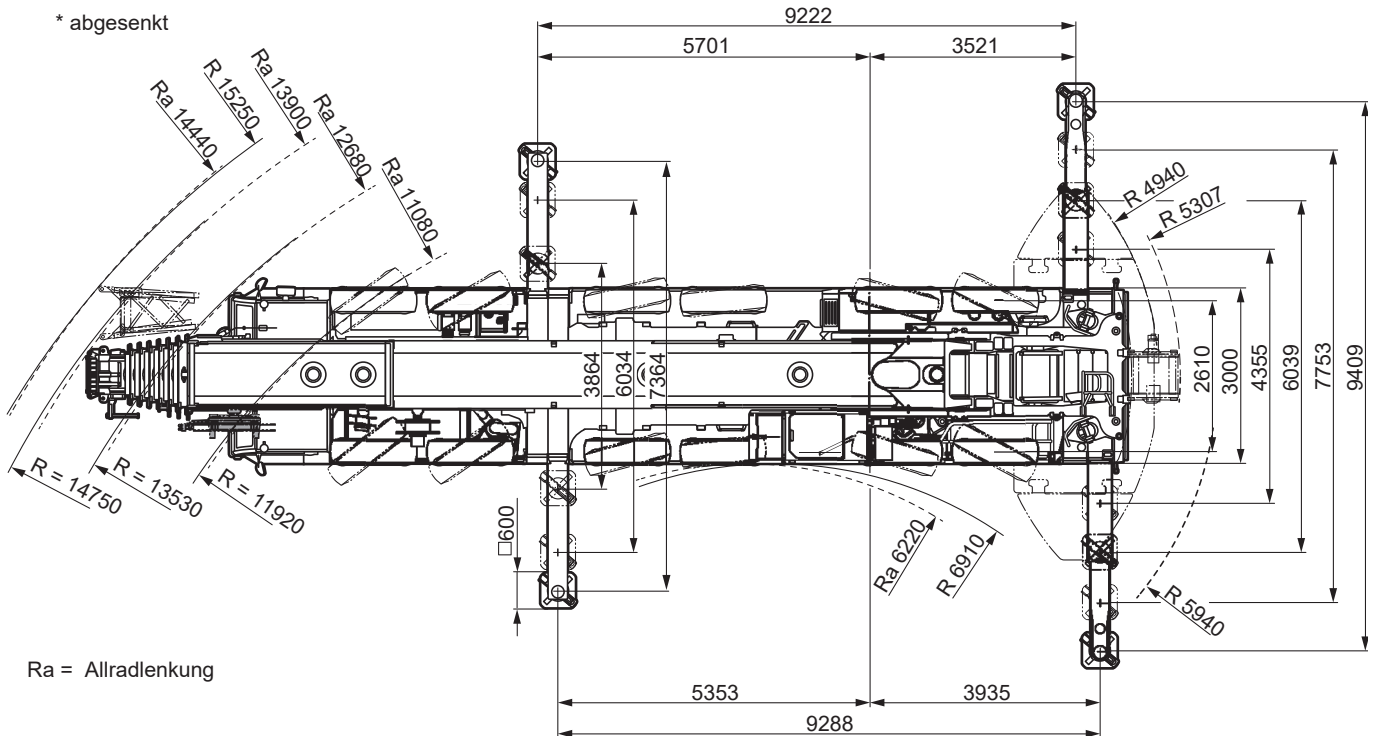

LIEBHERR LTM 1300-6.3

300 t

14,7-90 m

11,5/20 m

9,29x9,41 m

123 t

Angaben gemäß Hersteller. Angaben und Informationen ohne Gewähr. Irrtum und Änderung vorbehalten. Haftung ausgeschlossen. Mai 2023.