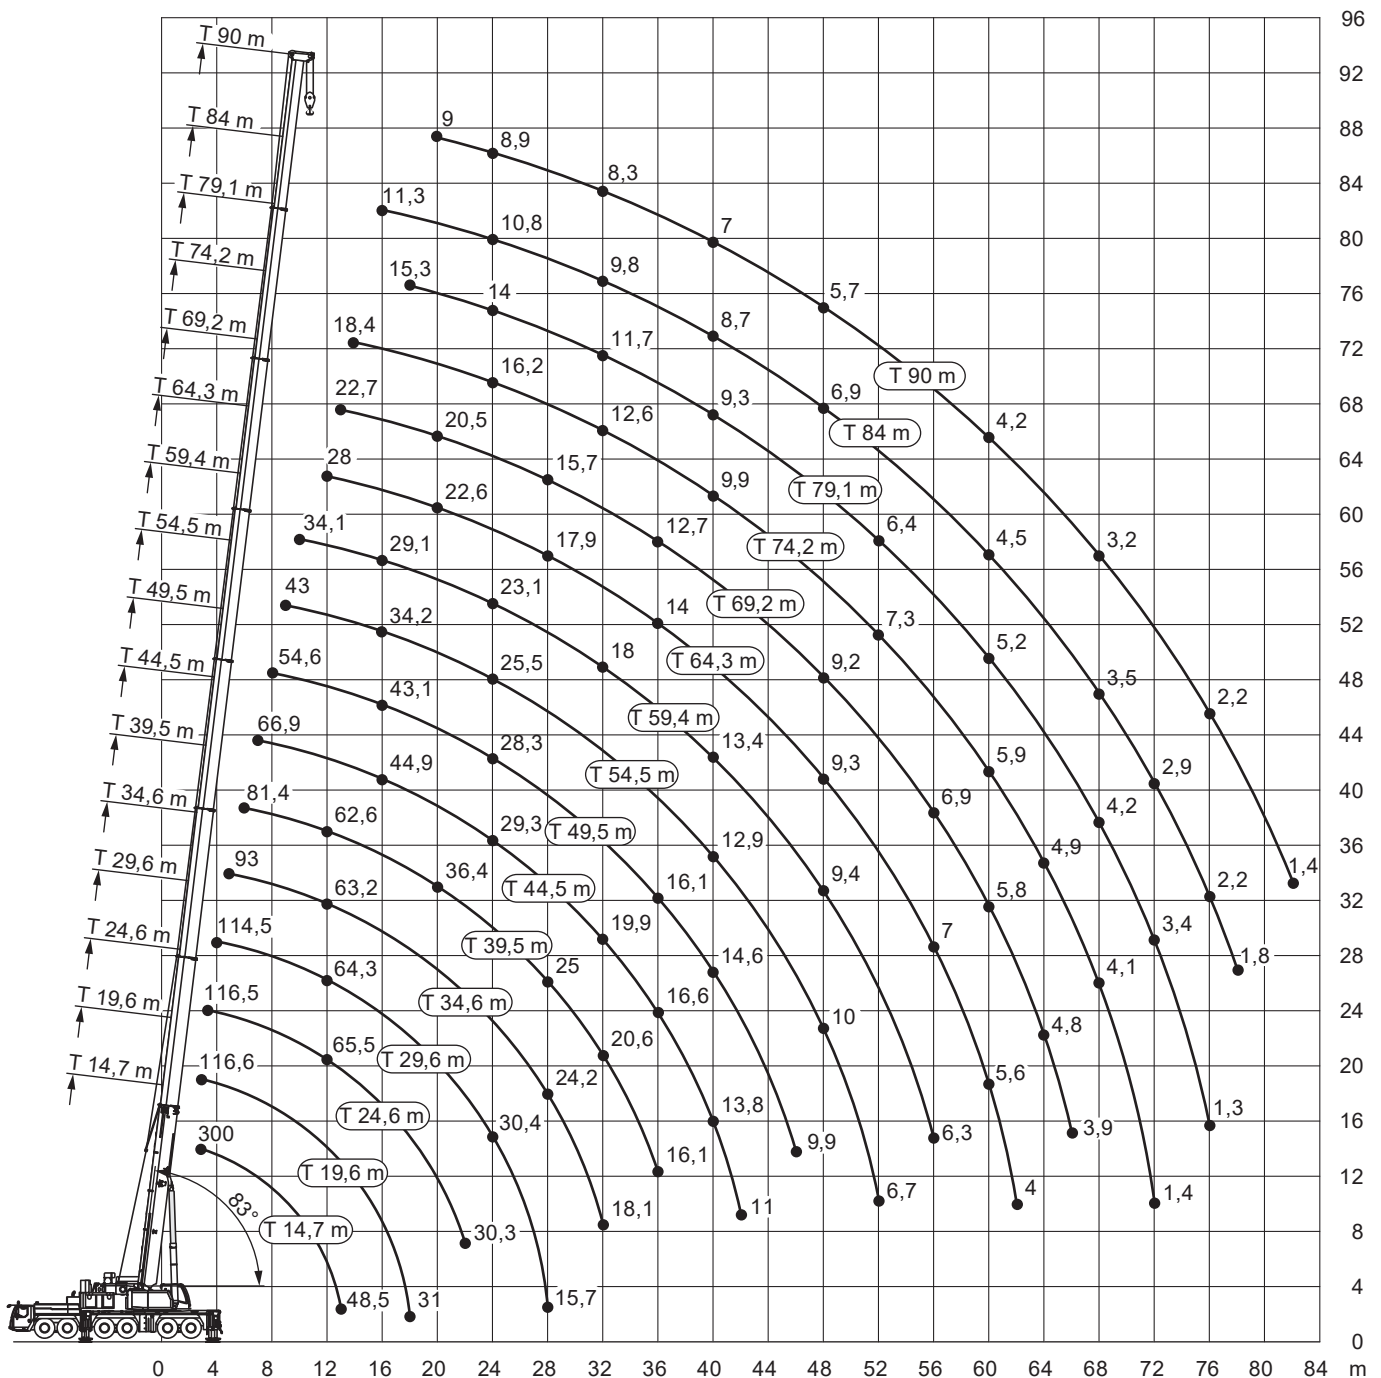

Angaben gemäß Hersteller. Angaben und Informationen ohne Gewähr. Irrtum und Änderung vorbehalten. Haftung ausgeschlossen. Mai 2023.

LIEBHERR LTM 1300-6.3

300 t

14,7-90 m

88 t / R=4,94 m

9,29x9,41 m

360°

13000

m	14,7 **	14,7	19,6	24,6	29,6	34,6	39,5	44,5	49,5	54,5	59,4	64,3	69,2	74,2	79,1	84	90	m						
3	300	155,7	116,6															3						
3,5	167,1*	155,7	117,5	116,5														3,5						
4	163*	155,7*	118,3	117,3	114,5													4						
4,5	159,3*	146*	119,2	118	114,6													4,5						
5	150,3*	136,5*	120,2	118,6	114,6	93												5						
6	135*	120,7*	119,4*	117*	113,7*	93	81,4											6						
7	119,4*	108*	107,3*	106,8*	103,3*	93*	82	66,9										7						
8	105,2*	97,3*	96,8*	95,7*	93,9*	91*	81,6*	67,8	54,6									8						
9	94,4*	88,5*	88,5*	87,2*	85,7*	83,6*	79,5*	66,9	55	43								9						
10	85,9*	80,9*	80,1*	78,7*	77,3*	75,7*	73,6*	65,5	53,8	43,2	34,1							10						
11	77,1*	74,4*	73*	71,9*	70,2*	68,8*	67,8*	63,9*	51,7	41,7	34,4							11						
12	66,2	66,3*	67*	65,5*	64,3*	63,2*	62,6*	61*	49,8	40,1	34,2	28						12						
13	48,4	48,5	62*	60,5*	59,4*	58,9*	57,7*	56,1*	48	38,6	33,1	28,2	22,7					13						
14			57,8*	56,1*	54,7*	54,7*	53,5*	51,8*	46,3	37,1	31,7	28	22,8	18,4				14						
16			50,2*	48,9*	47,4*	47,5*	46,6*	44,9*	43,1*	34,2	29,1	26,2	22,8	18,7	15,2	11,3		16						
18			31	43,4*	41,8*	41,8*	41,1*	39,5*	39,4*	31,6	27,2	24,4	21,9	18,4	15,3	11,3	8,9	18						
20				37,8*	37,7*	37,1*	36,4*	36,2*	35,1*	29,4	25,8	22,6	20,5	17,7	15,1	11,2	9	20						
22				30,3*	34,2*	33,4*	32,6*	32,5*	31,4*	27,4*	24,5	21,1	19,2	17	14,6	11	8,9	22						
24					30,4*	30,1*	29,5*	29,3*	28,3*	25,5*	23,1	19,9	18	16,2	14	10,8	8,9	24						
26					26,9*	26,9*	27,5*	26,6*	25,5*	23,8*	21,8	18,9	16,8	15,3	13,5	10,6	8,8	26						
28					15,7	24,2*	25*	24,4*	23,2*	22,1*	20,5*	17,9	15,7	14,3	12,9	10,3	8,7	28						
30						21,9*	22,6*	22*	21,2*	20,5*	19,2*	16,8	14,6	13,5	12,3	10,1	8,5	30						
32						18,1*	20,6*	19,9*	19,1*	18,7*	18*	15,9	13,8	12,6	11,7	9,8	8,3	32						
34							18,8*	18,2*	17,4*	17*	16,9*	14,8	13,3	11,8	11,1	9,5	8	34						
36							16,1*	16,6*	16,1*	15,4*	15,9*	14*	12,7	11,1	10,5	9,3	7,7	36						
38								15,2*	15,4*	14*	14,7*	13,1*	12,1	10,4	9,9	9	7,4	38						
40								13,8*	14,6*	12,9*	13,4*	12,3*	11,5	9,9	9,3	8,7	7	40						
42								11	13,5*	12,2*	12,3*	11,6*	10,9*	9,4	8,7	8,3	6,6	42						
44									12,5*	11,4*	11,2*	11*	10,3*	8,9	8,2	7,8	6,3	44						
46									9,9*	10,7*	10,3*	10,1*	9,8*	8,5	7,6	7,3	6	46						
48										10*	9,4*	9,3*	9,2*	8,1*	7	6,9	5,7	48						
50											8,8*	8,6*	8,5*	8,8*	7,7*	6,7	6,4	5,4	50					
52											6,7	7,9*	7,8*	8,2*	7,3*	6,4	6	5,1	52					
54												7,2	7,4*	7,5*	7*	6	5,5	4,8	54					
56												6,3	7*	6,9*	6,7*	5,7*	5,2*	4,6	56					
58													6,6*	6,3*	6,4*	5,5*	4,8*	4,4*	58					
60													5,6	5,8*	5,9*	5,2*	4,5*	4,2*	60					
62														4	5,2*	5,4*	5*	4,2*	3,9*	62				
64															4,8*	4,9*	4,8*	4*	3,7*	64				
66																3,9	4,6*	4,5*	3,7*	3,5*	66			
68																	4,1*	4,2*	3,5*	3,2*	68			
70																		3,3*	3,8*	3,2*	3*	70		
72																			1,4	3,4*	2,9*	2,8*	72	
74																				2,6*	2,5*	2,6*	74	
76																					1,3	2,2*	2,2*	76
78																						1,8*	1,9*	78
82																							1,4*	82

* Radius 5,94 m ** nach hinten

Angaben gemäß Hersteller. Angaben und Informationen ohne Gewähr. Irrtum und Änderung vorbehalten. Haftung ausgeschlossen. Mai 2023.

T: 0800 997 1200

E: info@bkl.de

Autokrane, Baukrane und Service von BKL.