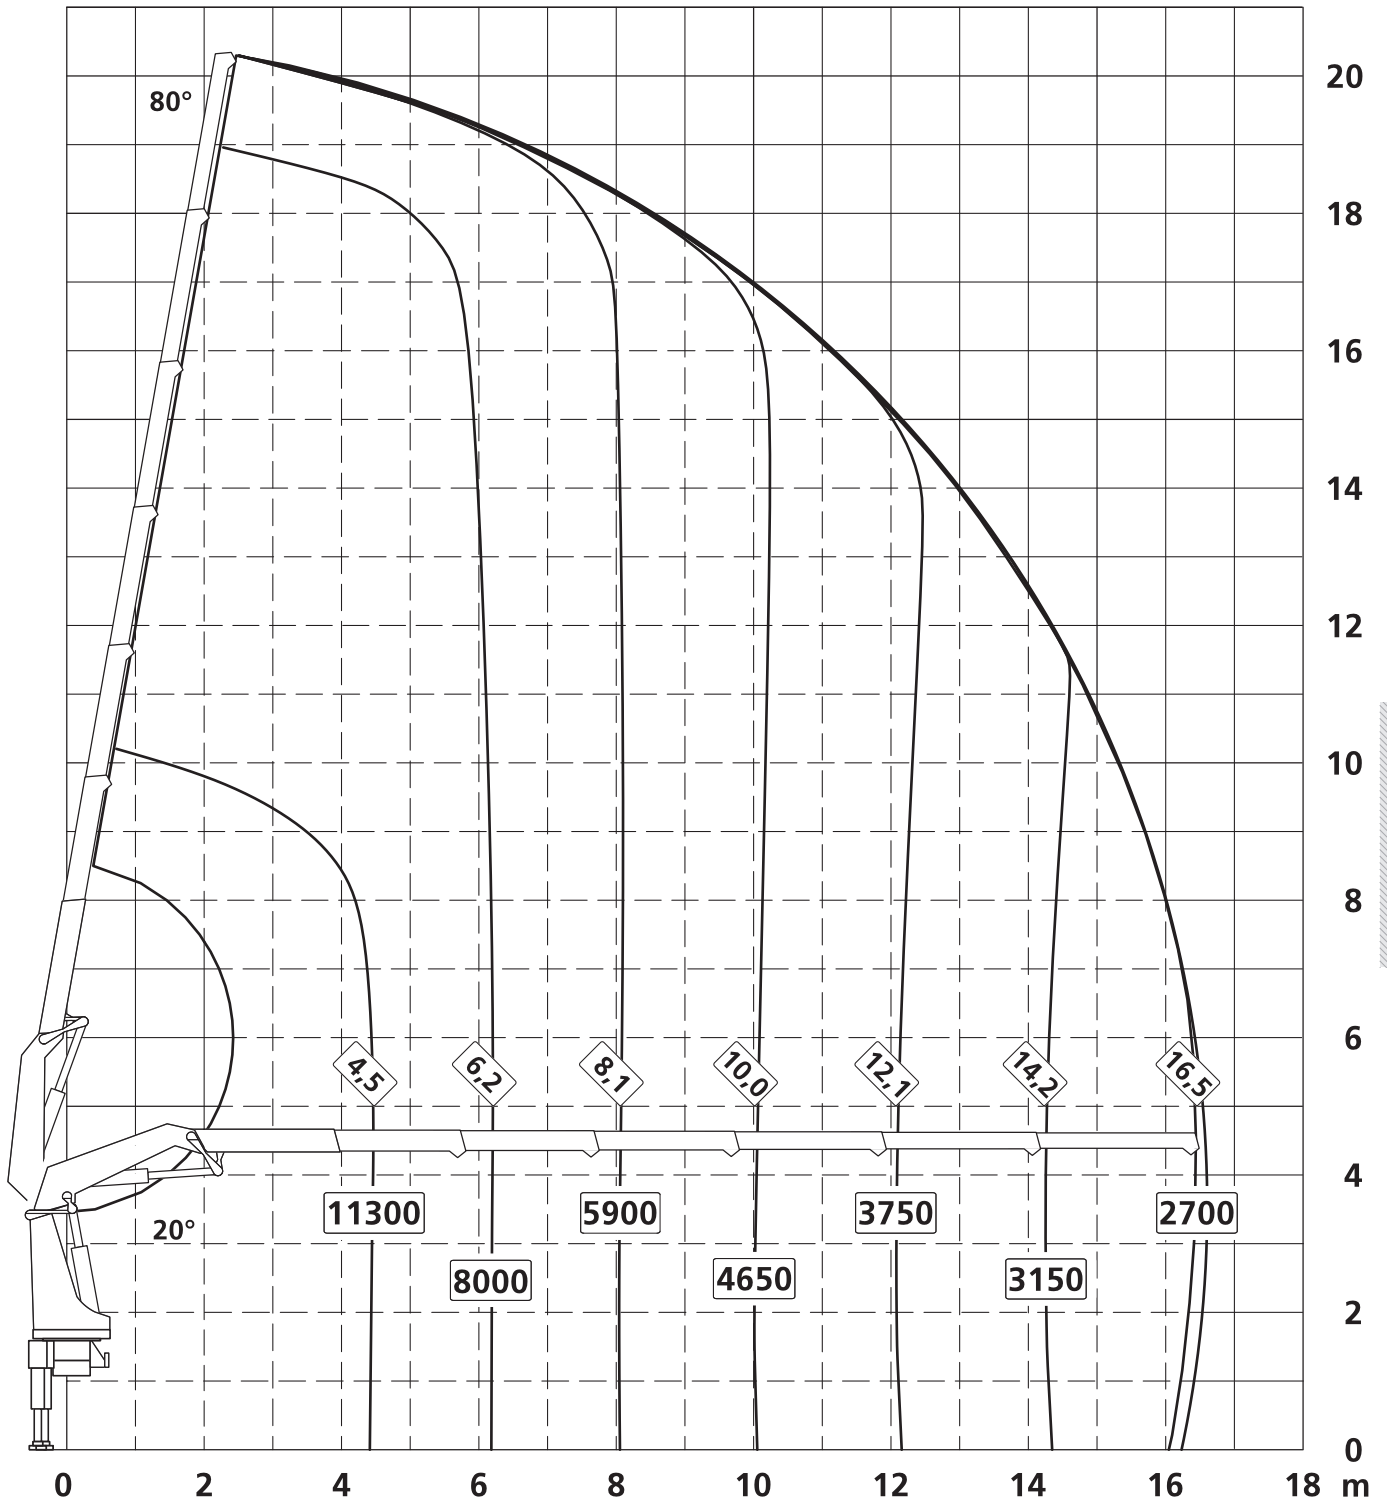

## PK 58002 TEC7 E auf LKW

max. Traglast:	11.300 kg
max. Ausladung:	16,50 / 29,20 m

PALFINGER PK 58002 TEC7 E

**51 mt**

5,20 m

14,30 t

**Besonderheiten:**

Mit Fly-Jib und Seilwinde verfügbar