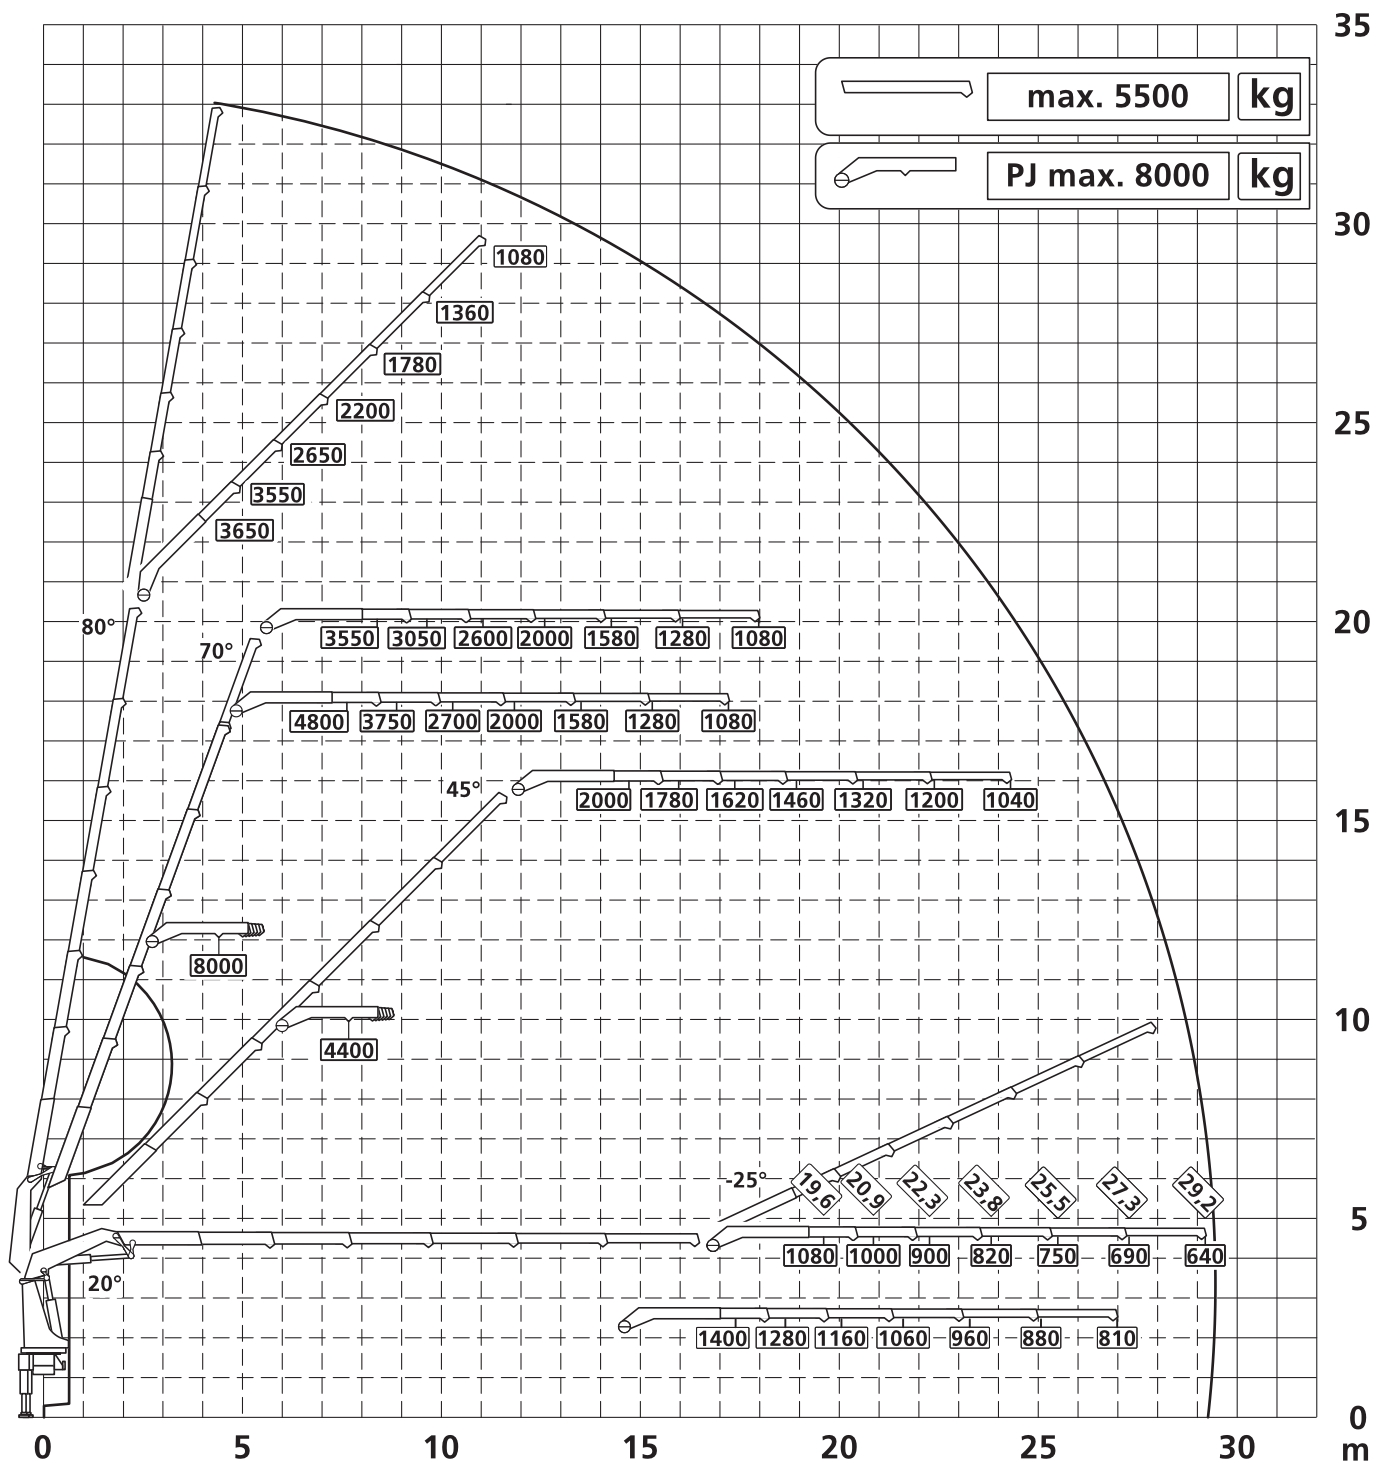

Angaben gemäß Hersteller. Angaben und Informationen ohne Gewähr. Irrtum und Änderung vorbehalten. Haftung ausgeschlossen. September 2022.