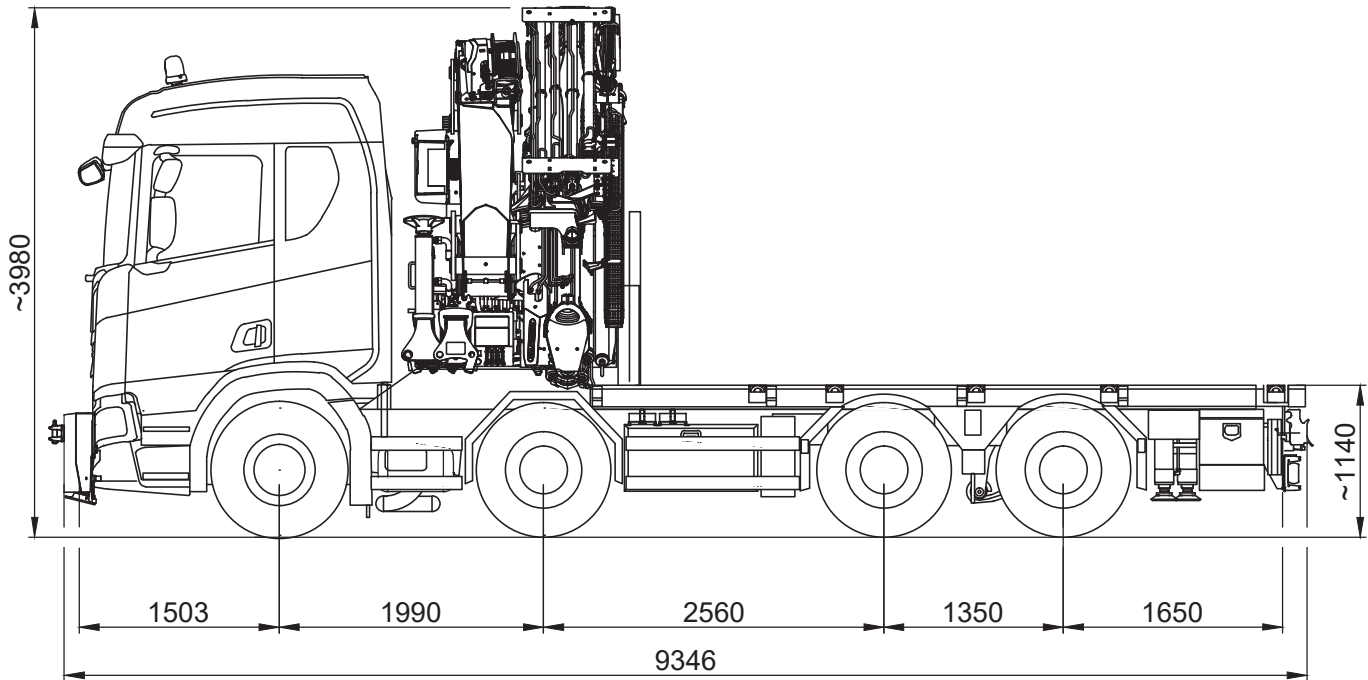

## PK 58002 TEC7 E auf LKW

max. Traglast:	11.300 kg
max. Ausladung:	16,50 / 29,20 m

PALFINGER PK 58002 TEC7 E

**51 mt**

5,20 m

14,30 t

**Besonderheiten:**

Mit Fly-Jib und Seilwinde verfügbar