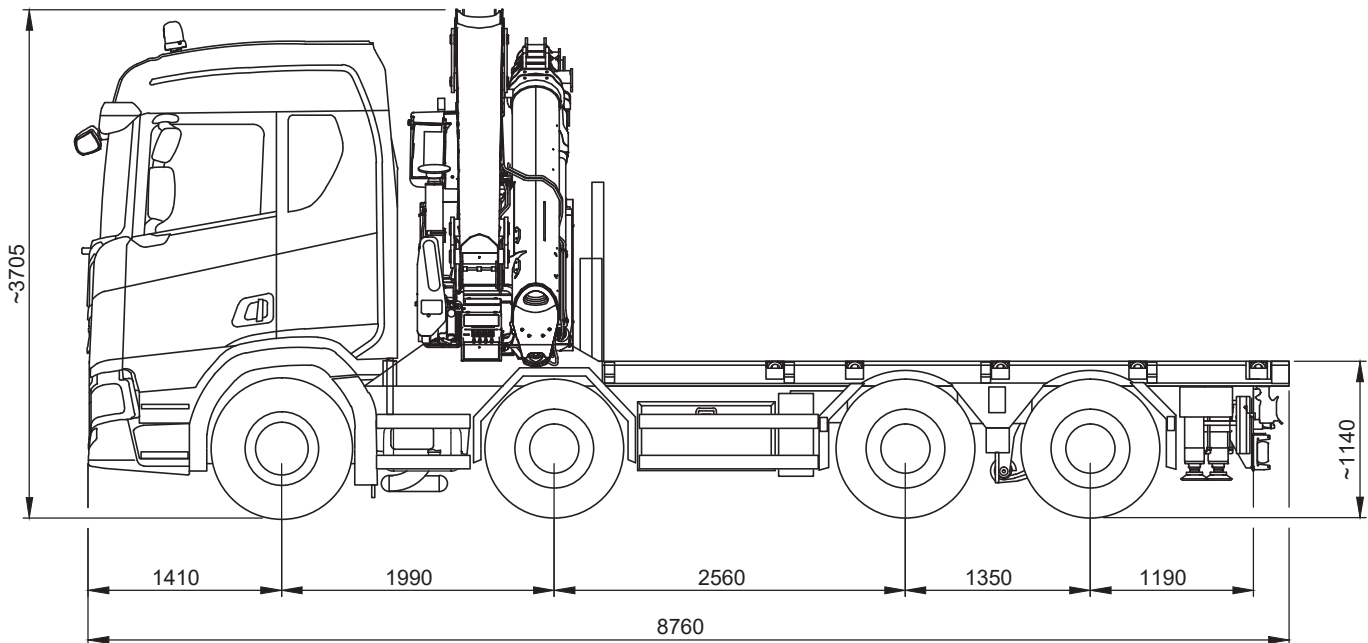

Palfinger

PK 37002 TEC7 D auf LKW

max. Traglast:	7.100 kg
max. Ausladung:	14,70 m

PALFINGER PK 37002 TEC7 D

32 mt

4,40 m

12,00 t

Angaben gemäß Hersteller. Angaben und Informationen ohne Gewähr. Irrtum und Änderung vorbehalten. Haftung ausgeschlossen. September 2022.