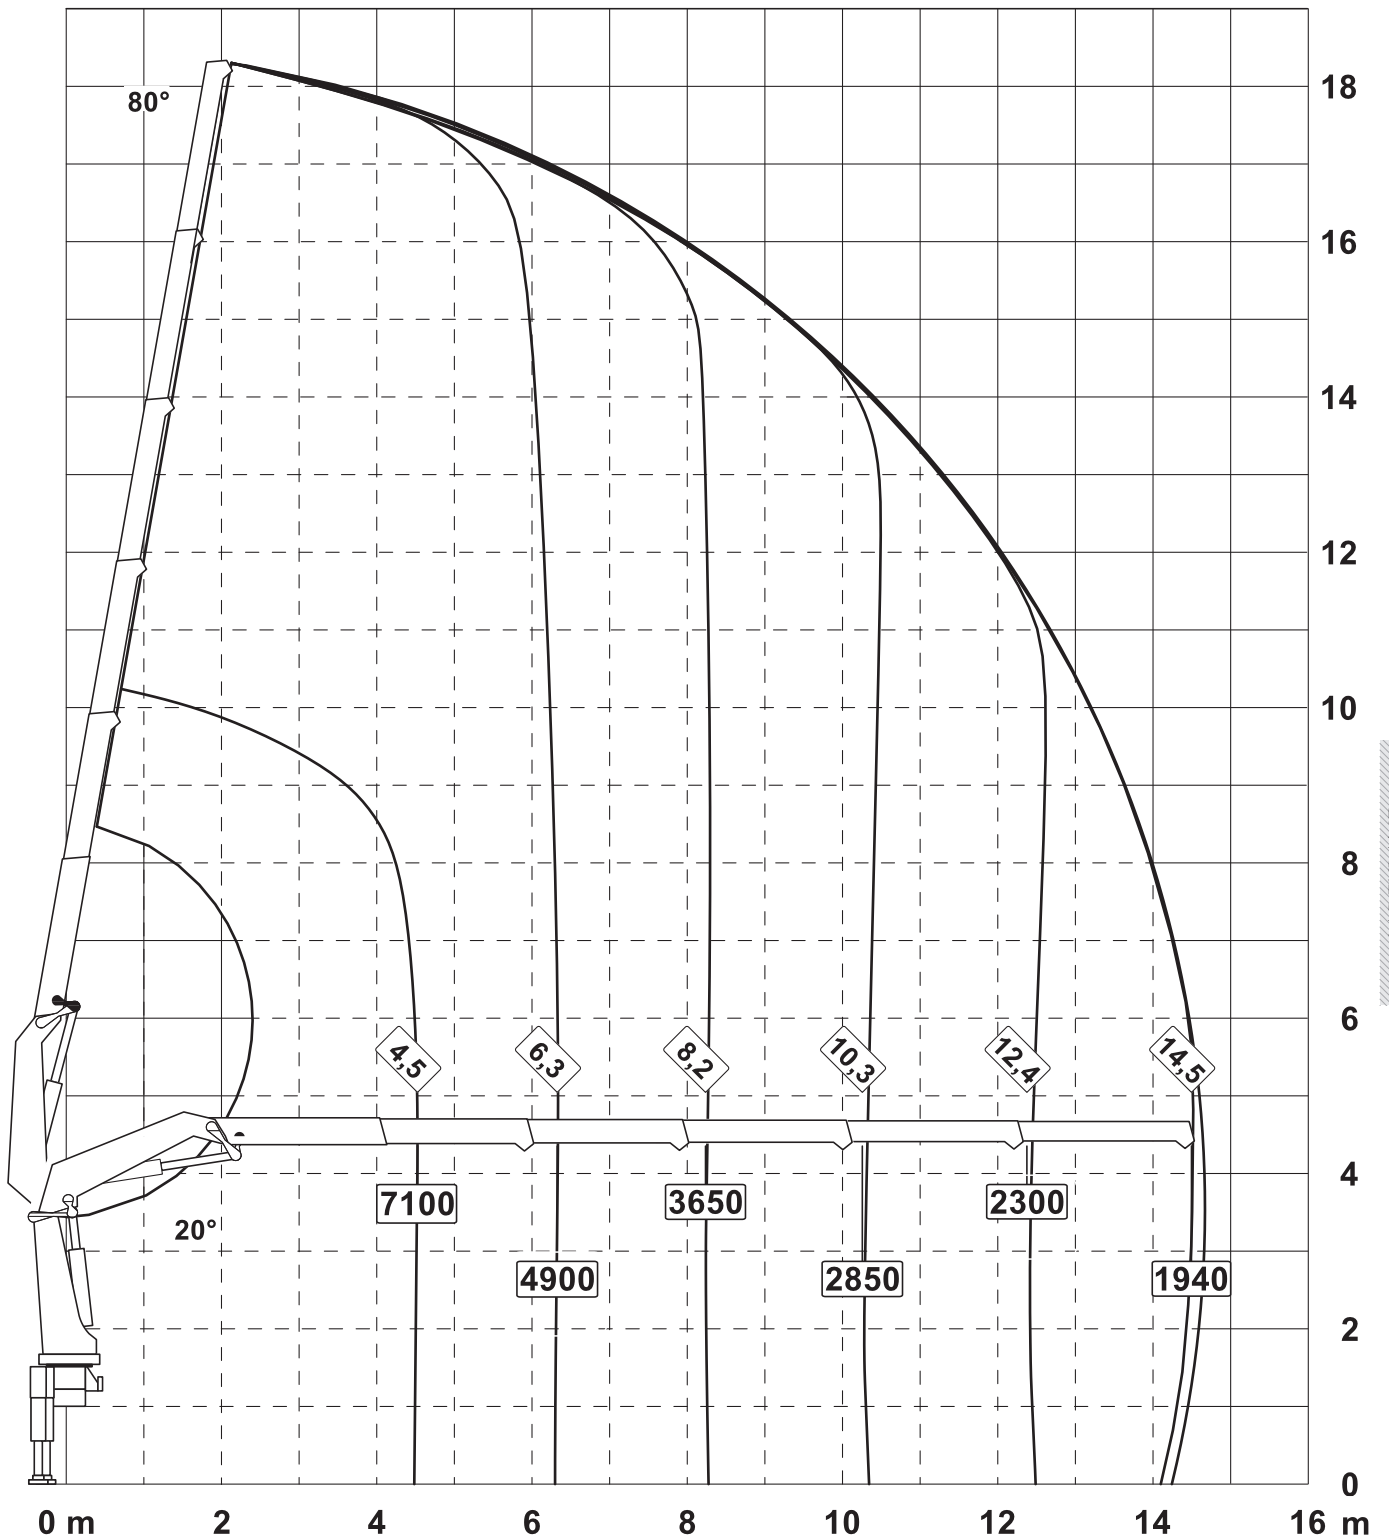

Palfinger

PK 37002 TEC7 D auf LKW

max. Traglast:	7.100 kg
max. Ausladung:	14,70 m

PALFINGER PK 37002 TEC7 D

32 mt

4,40 m

12,00 t

Angaben gemäß Hersteller. Angaben und Informationen ohne Gewähr. Irrtum und Änderung vorbehalten. Haftung ausgeschlossen. September 2022.