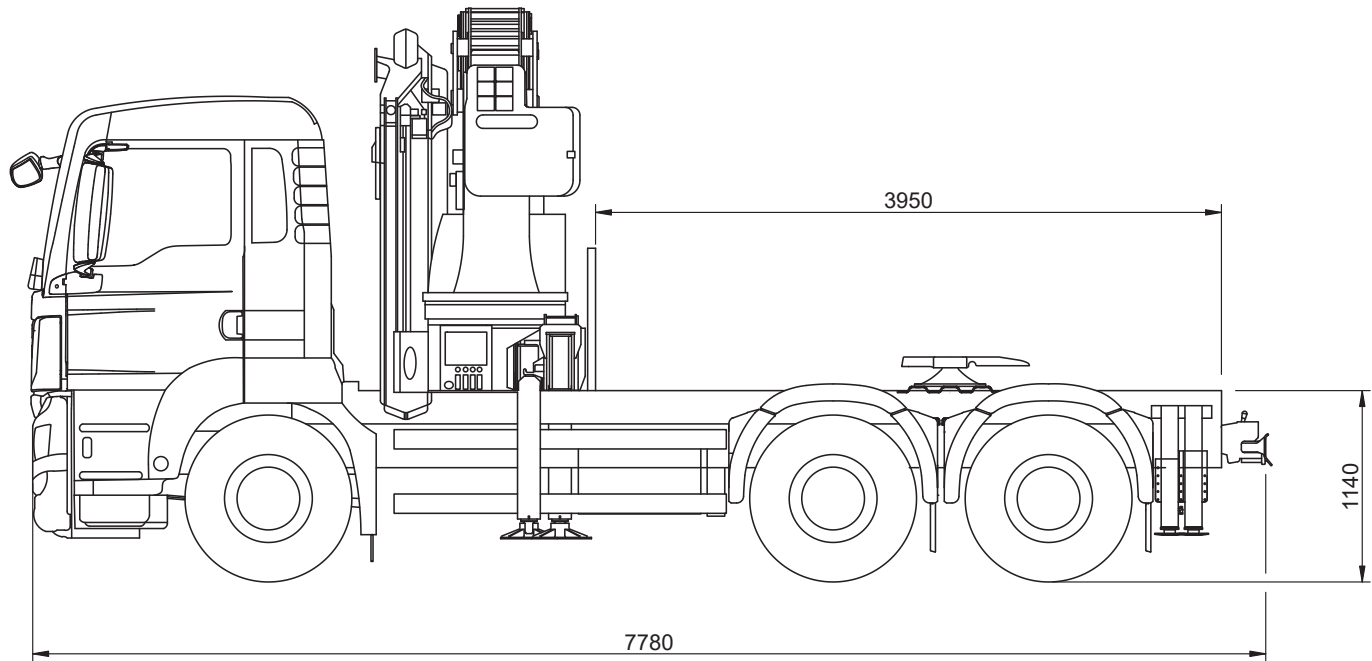

Palfinger

PK 42002 SH D auf LKW

max. Traglast:	8.700 kg
max. Ausladung:	13,90 m

PALFINGER PK 42002 SH D

38 mt

7,40 m

14,30 t

Angaben gemäß Hersteller. Angaben und Informationen ohne Gewähr. Irrtum und Änderung vorbehalten. Haftung ausgeschlossen. September 2022.