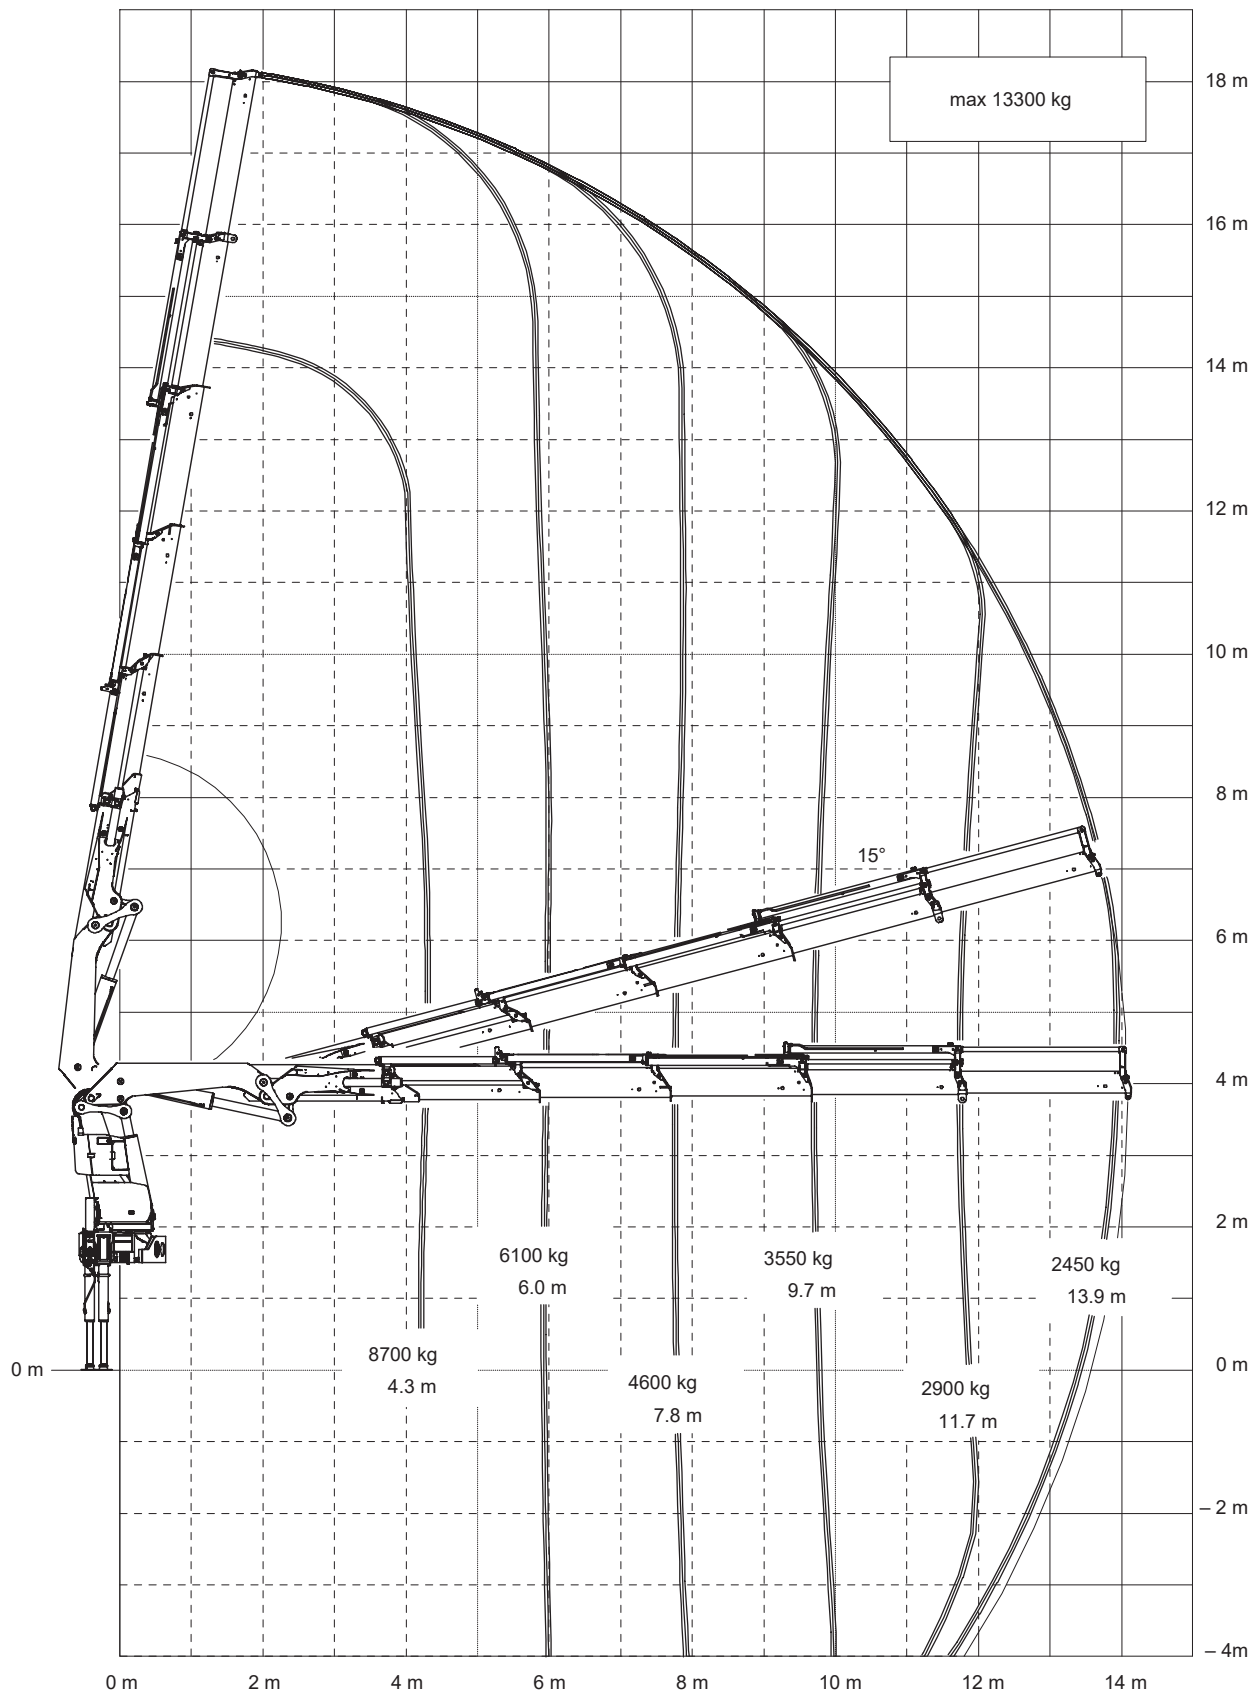

LKW LADEKRAN PK 42002-SH D

37,5 mt

LOGISTIK

BKL Frankfurt
T: +49 69 1534784-400
E: frankfurt@bkl.de

BKL Hannover
T: +49 511 3881908-600
E: hannover@bkl.de

BKL Hildesheim
T: +49 5121 93130-0
E: hildesheim@bkl.de

Angaben gemäß Hersteller. Angaben und Informationen ohne Gewähr. Irrtum und Änderung vorbehalten. Haftung ausgeschlossen. März 2021.