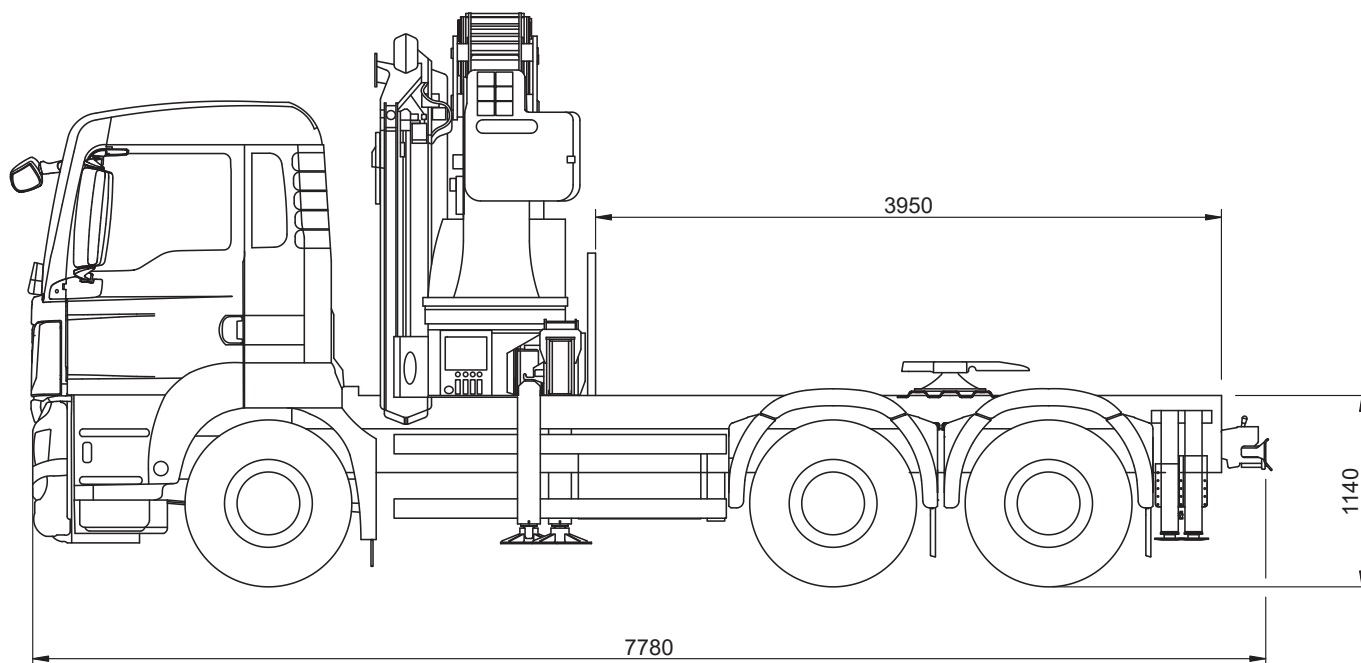

Palfinger

PK 42002 auf LKW

max. Traglast:	13.300 kg
max. Ausladung:	13,90 m

LKW LADEKRAN PK 42002-SH D

37,5 mt

7,40m

14,3t

LKW LADEKRAN PK 42002-SH D