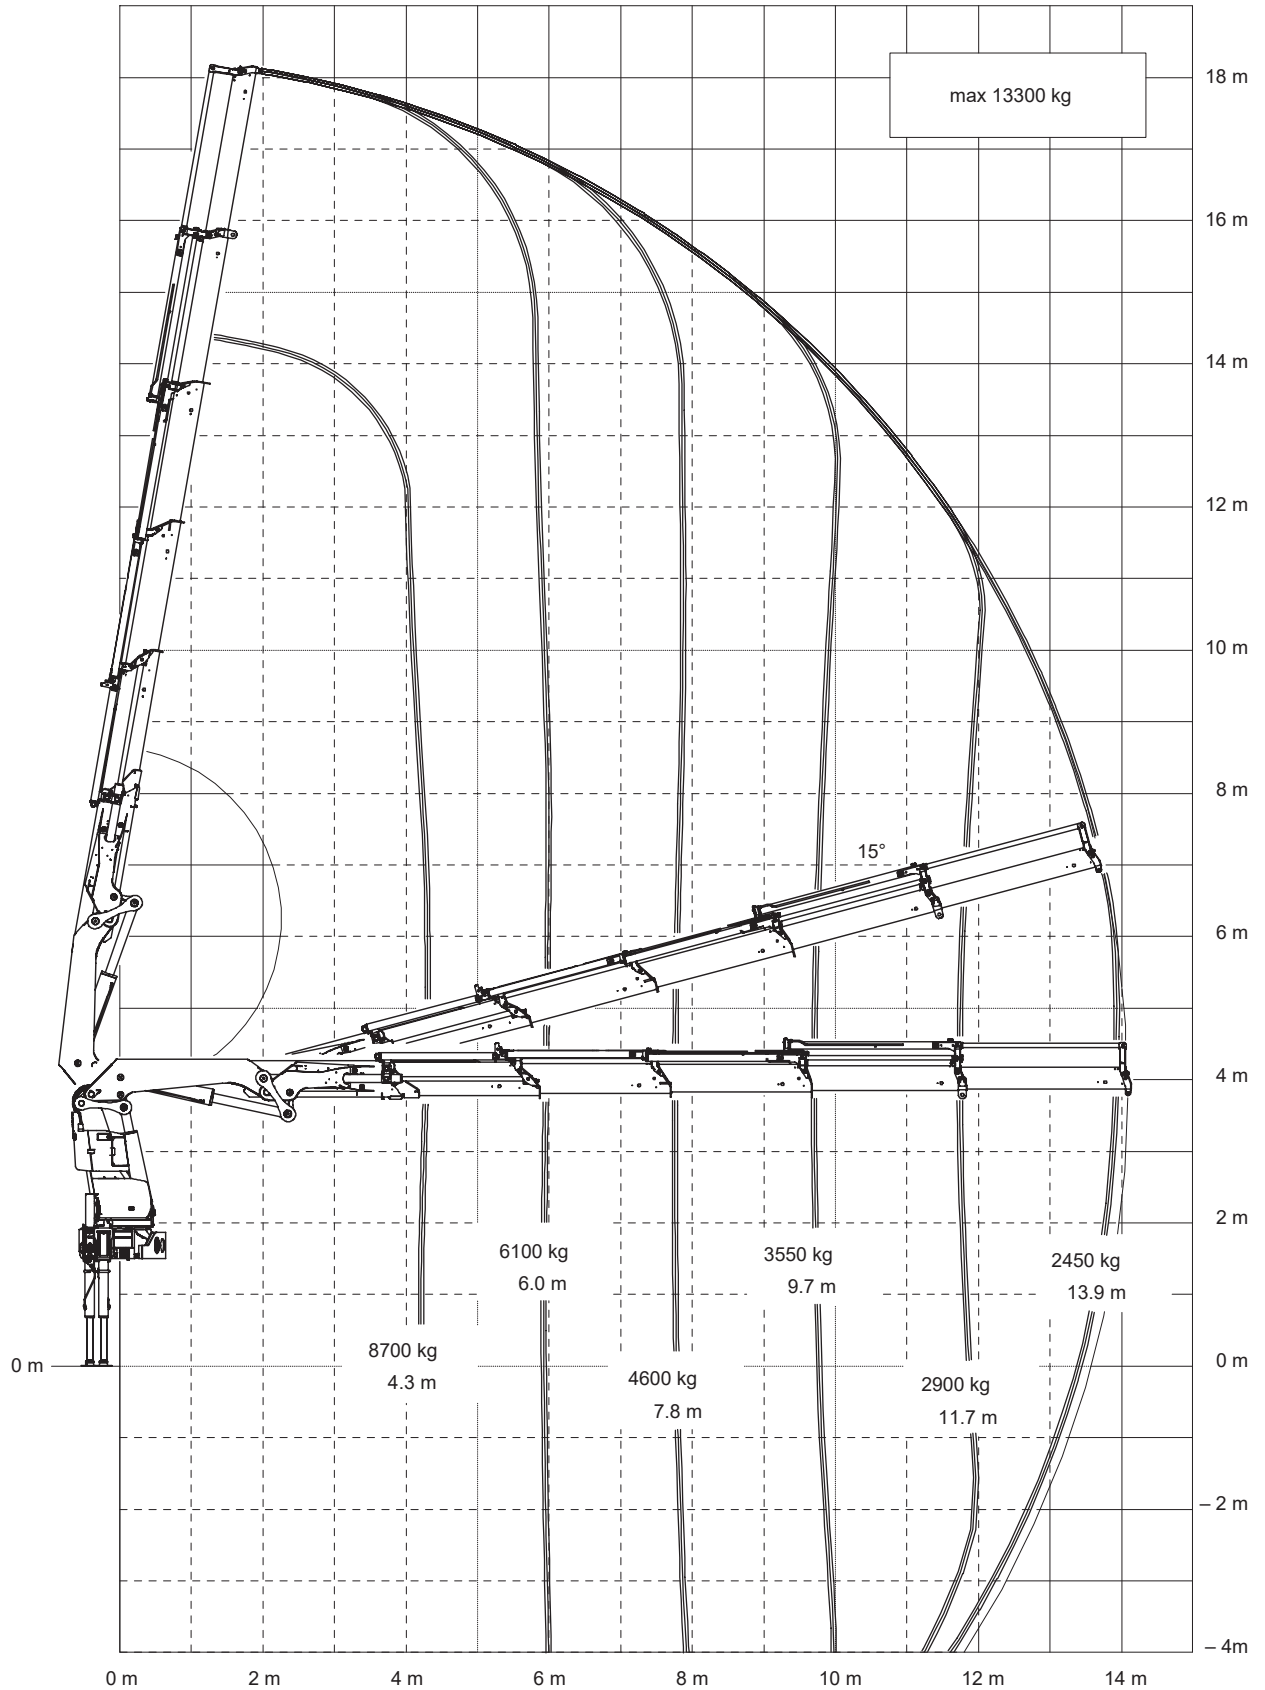

Palfinger

PK 42002 SH D auf LKW

max. Traglast:	8.700 kg
max. Ausladung:	13,90 m

PALFINGER PK 42002 SH D

38 mt

7,40 m

14,30 t

Angaben gemäß Hersteller. Angaben und Informationen ohne Gewähr. Irrtum und Änderung vorbehalten. Haftung ausgeschlossen. September 2022.