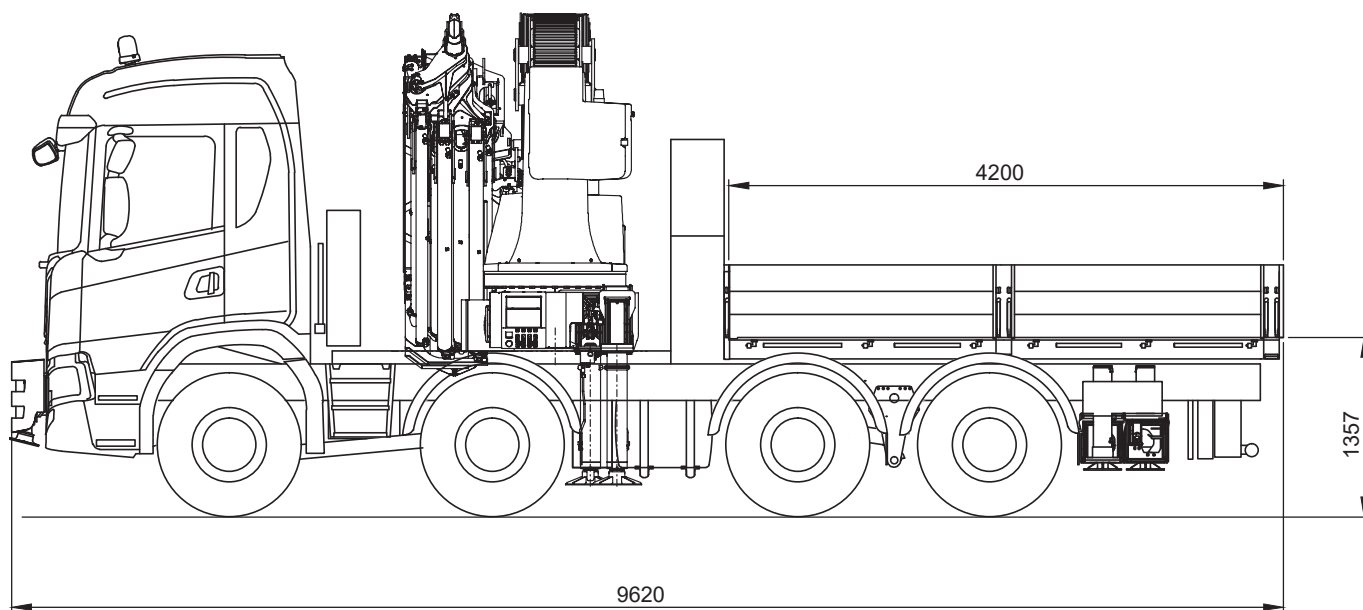

## PK 78002-SH auf Allrad-LKW

max. Traglast:	21.000 kg
max. Ausladung:	32,00 m

LKW LADEKRAN PK 78002-SH

**74,7 mt**

8,60m

24,5t

LKW LADEKRAN PK 78002-SH

74,7 mt