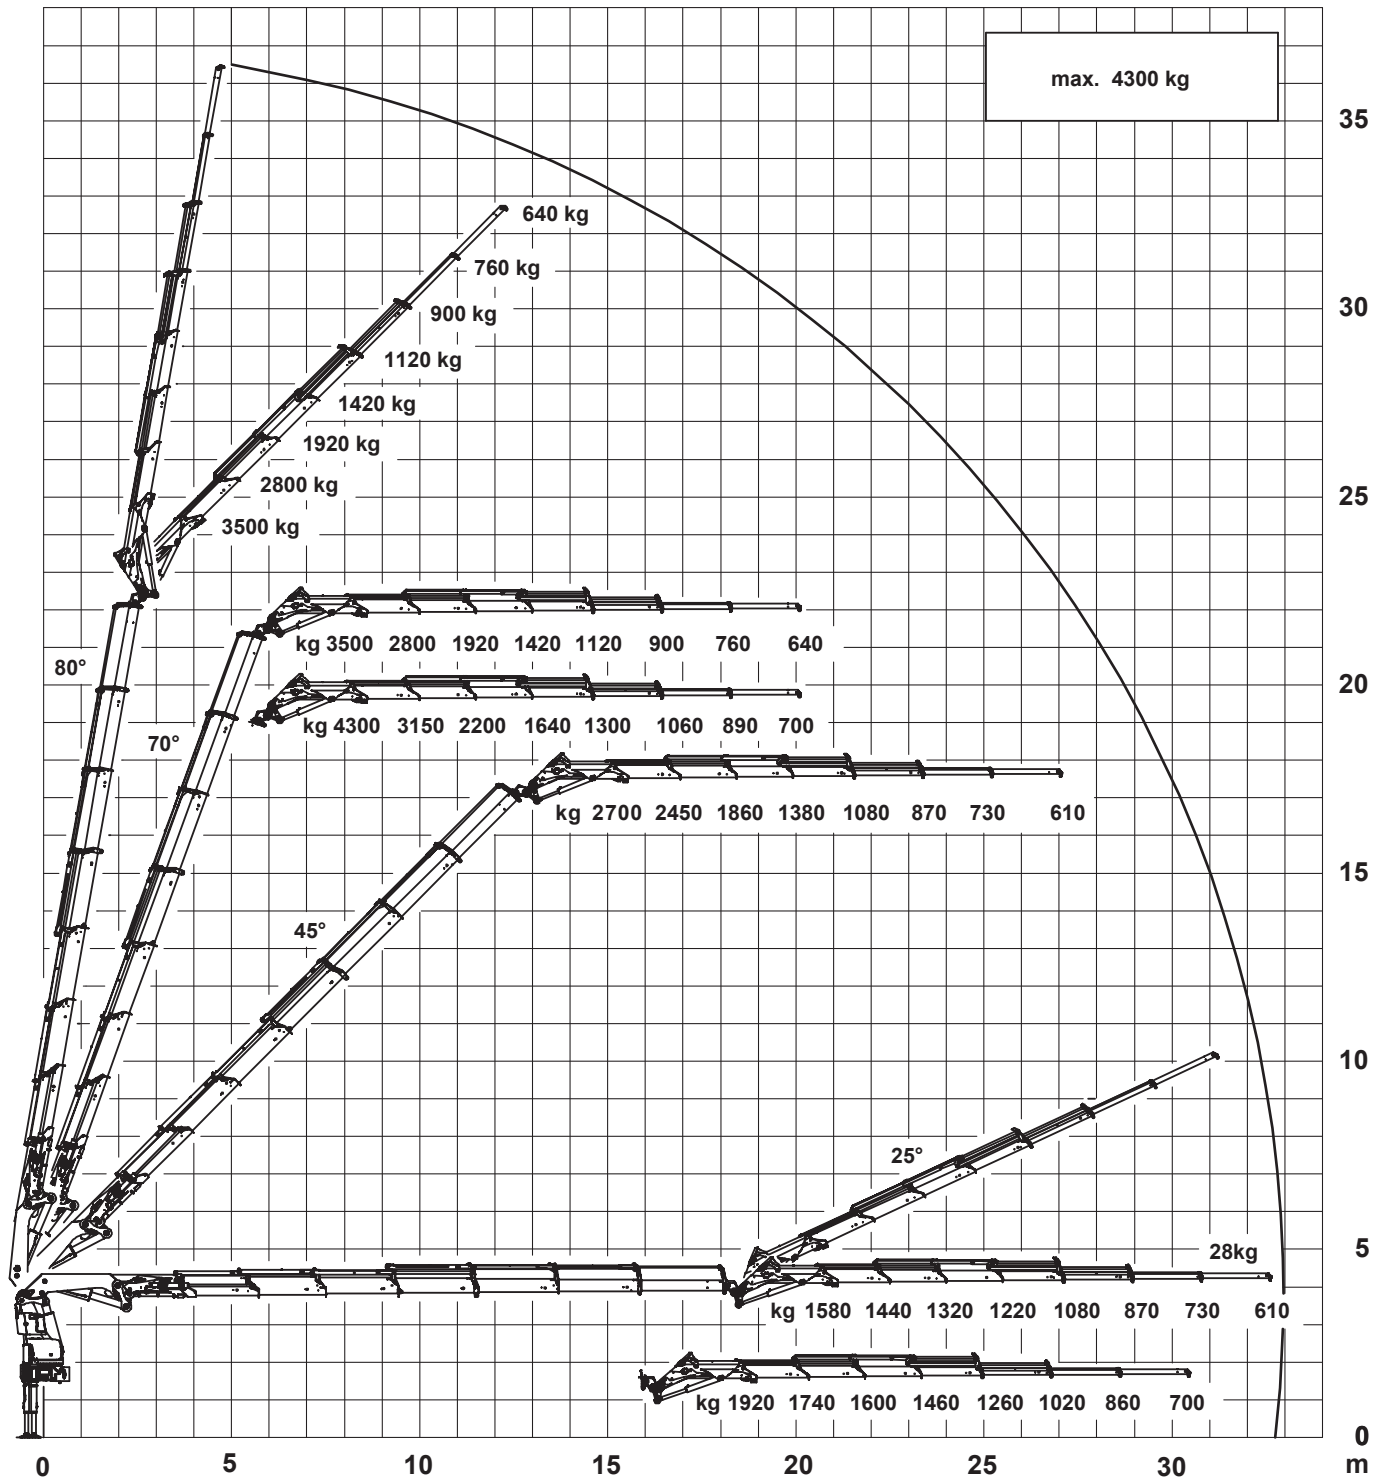

Angaben gemäß Hersteller. Angaben und Informationen ohne Gewähr. Irrtum und Änderung vorbehalten. Haftung ausgeschlossen. November 2020.