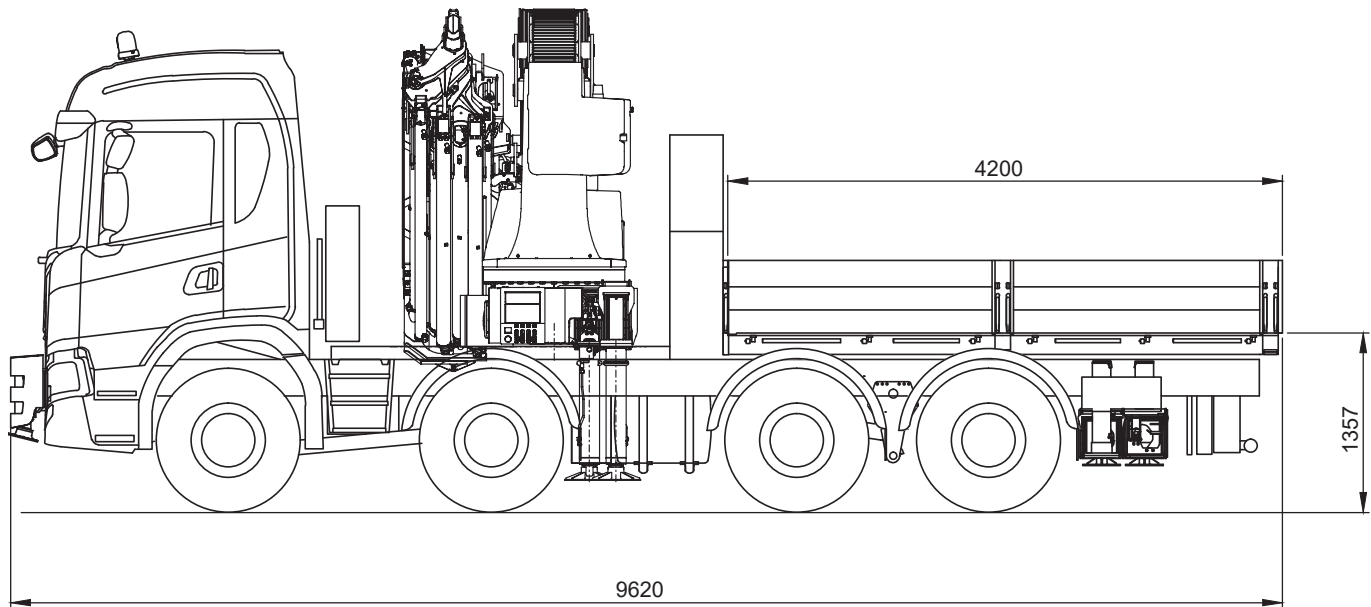

## PK 78002 SH F auf Allrad-LKW

max. Traglast:	15.800 kg
max. Ausladung:	32,00 m

PALFINGER PK 78002 SH F

**75 mt**

8,60 m

24,50 t

Angaben gemäß Hersteller. Angaben und Informationen ohne Gewähr. Irrtum und Änderung vorbehalten. Haftung ausgeschlossen. September 2022.