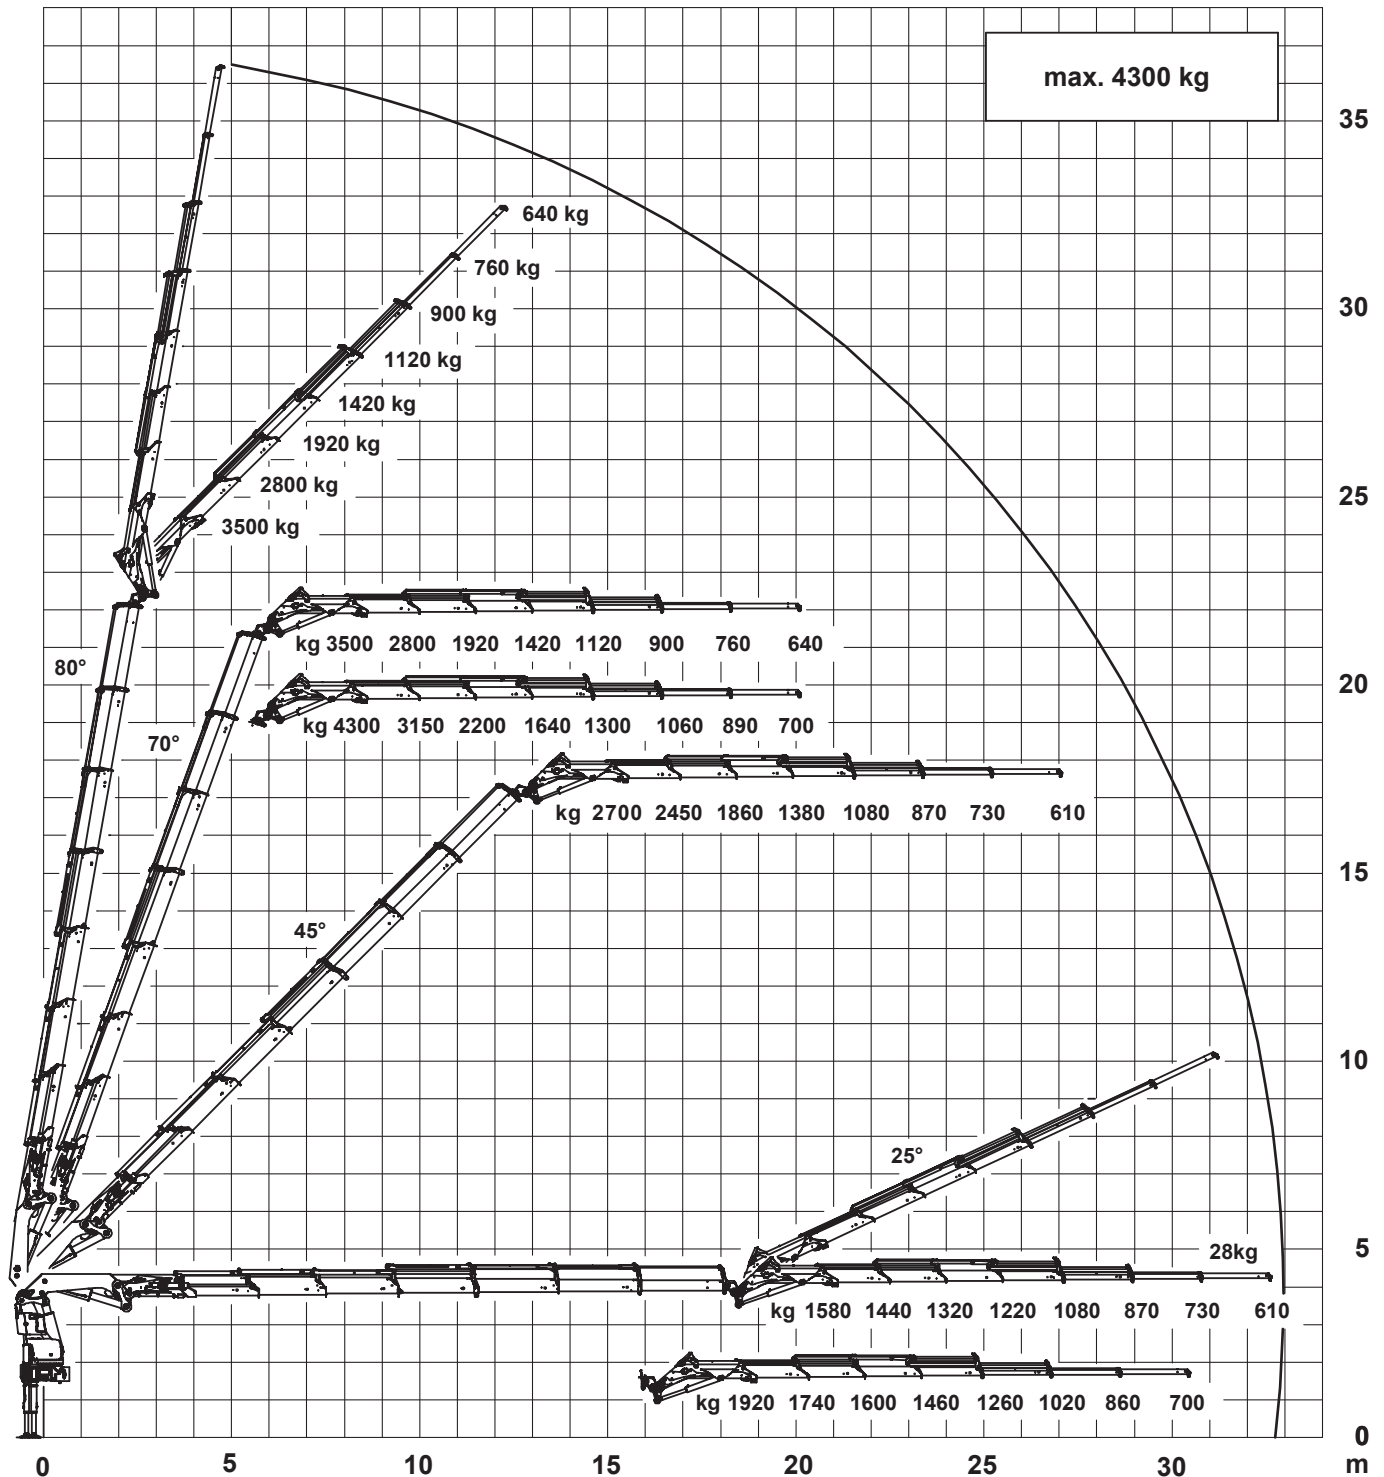

Angaben gemäß Hersteller. Angaben und Informationen ohne Gewähr. Irrtum und Änderung vorbehalten. Haftung ausgeschlossen. September 2022.