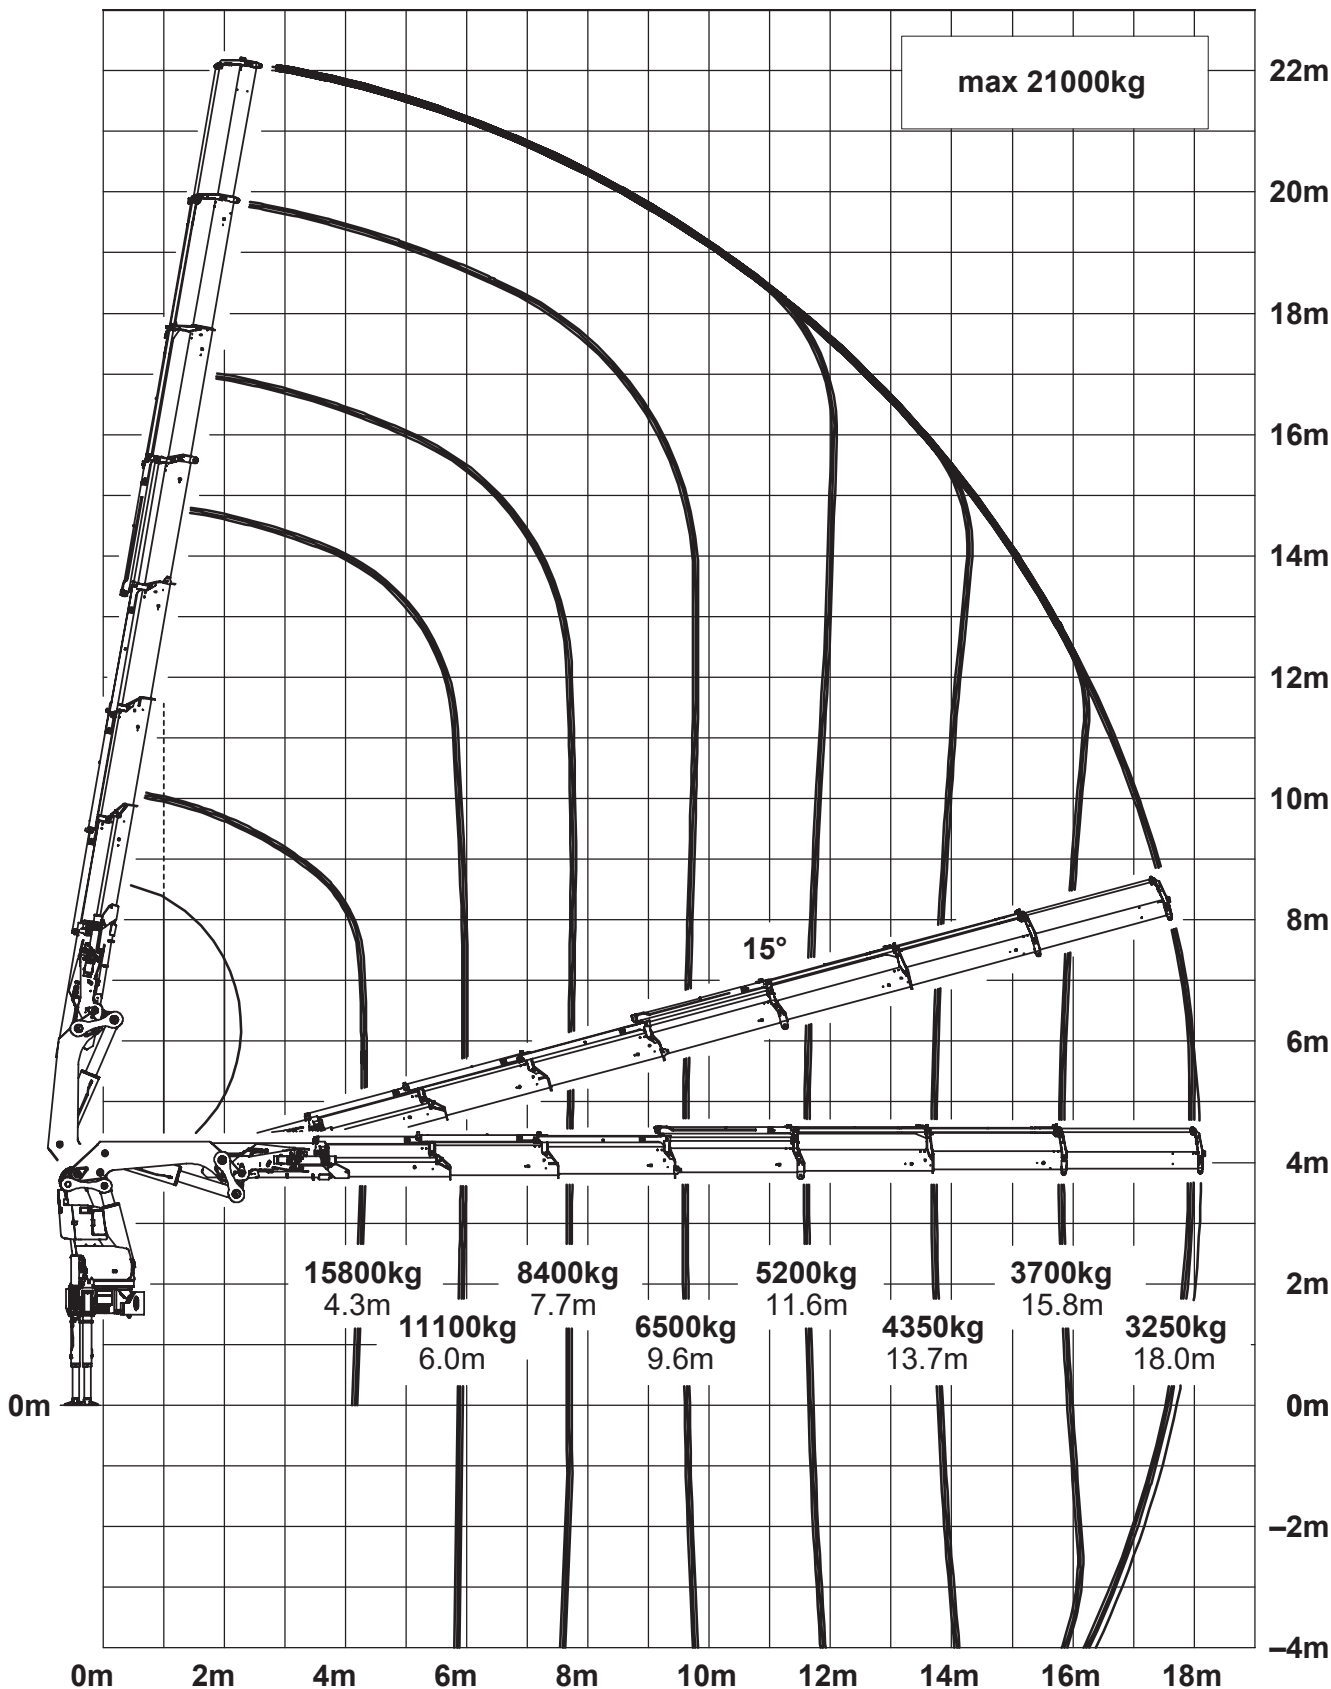

## PK 78002-SH auf Allrad-LKW

max. Traglast:	21.000 kg
max. Ausladung:	32,00 m

LKW LADEKRAN PK 78002-SH

**74,7 mt**

8,60m

24,5t

LKW LADEKRAN PK 78002-SH

74,7 mt