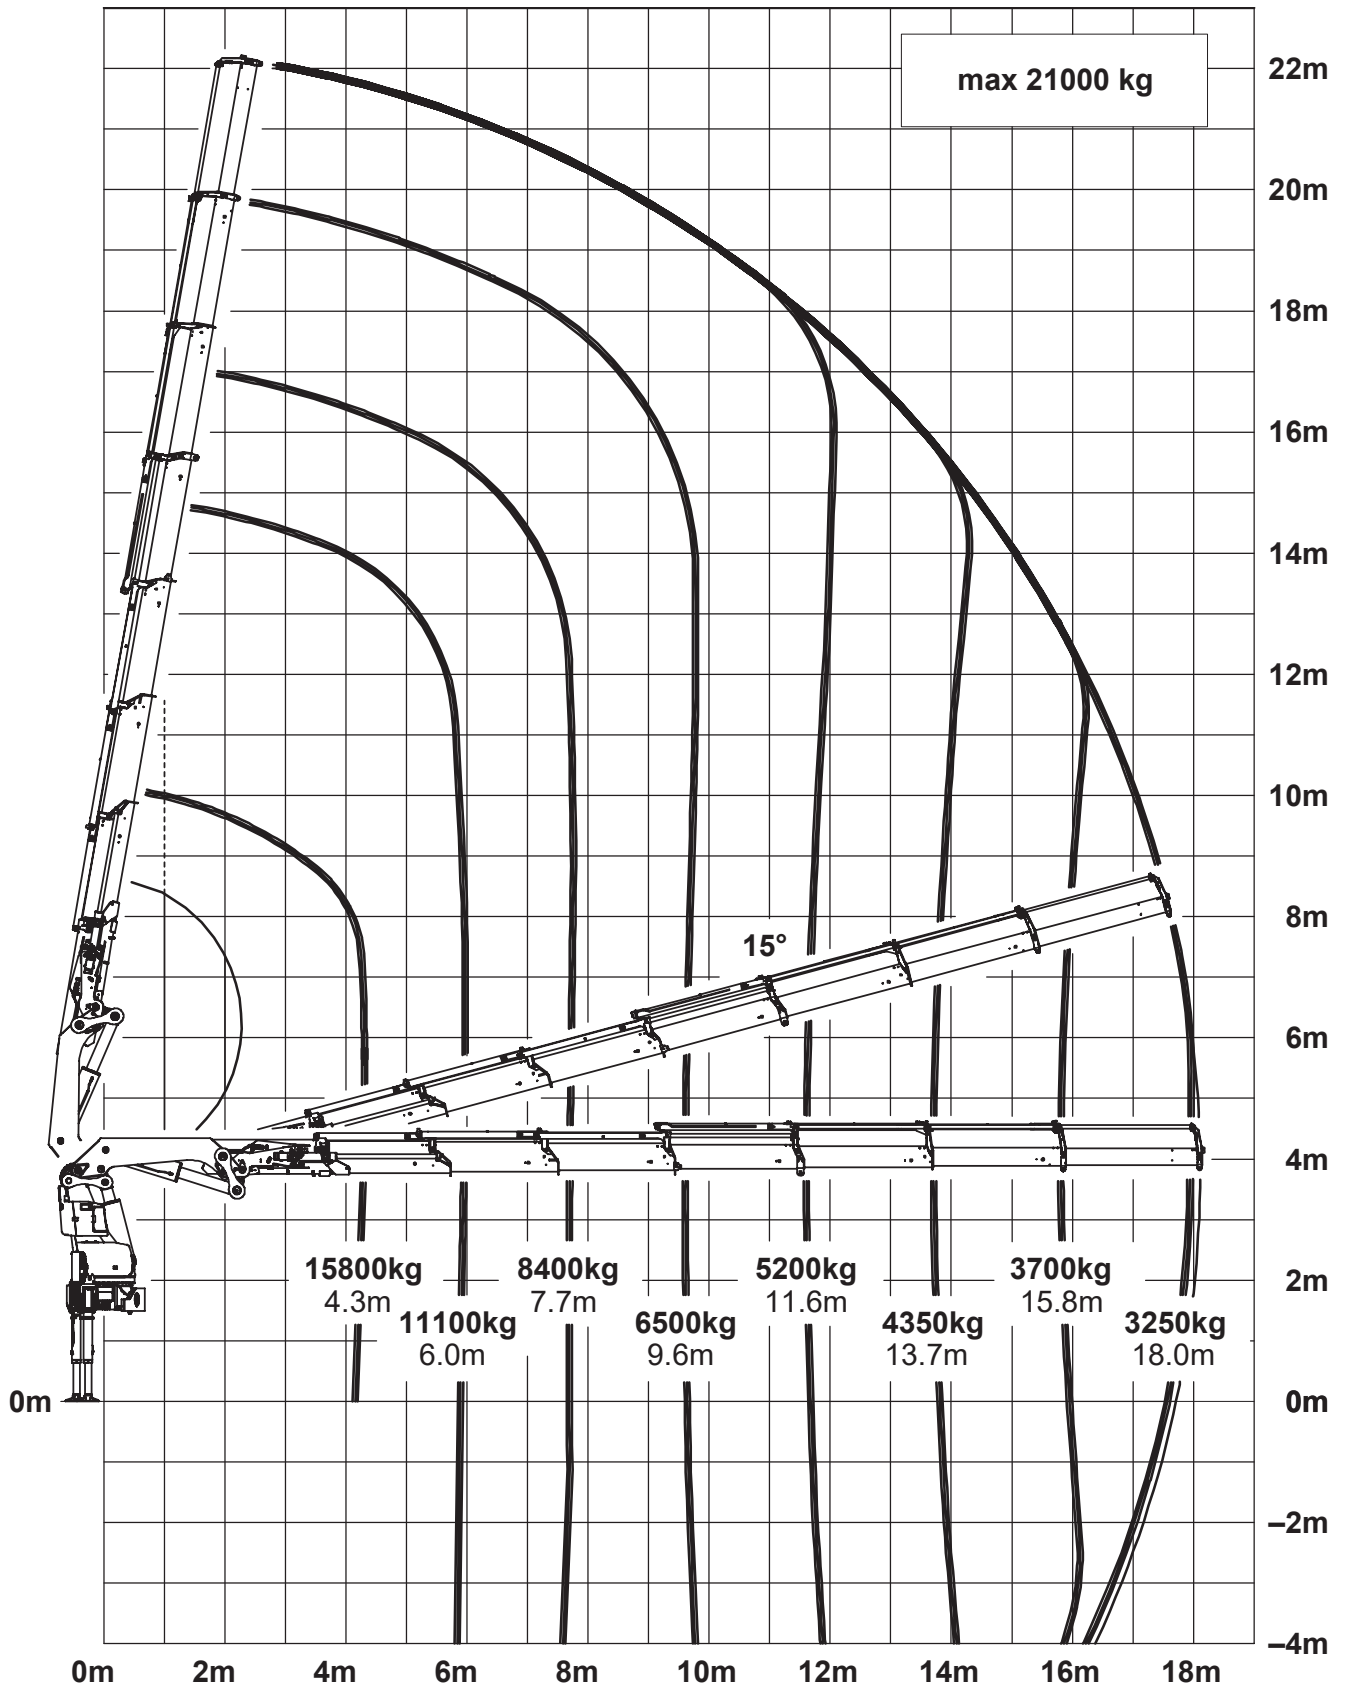

## PK 78002 SH F auf Allrad-LKW

max. Traglast:	15.800 kg
max. Ausladung:	32,00 m

PALFINGER PK 78002 SH F

**75 mt**

8,60 m

24,50 t

Angaben gemäß Hersteller. Angaben und Informationen ohne Gewähr. Irrtum und Änderung vorbehalten. Haftung ausgeschlossen. September 2022.