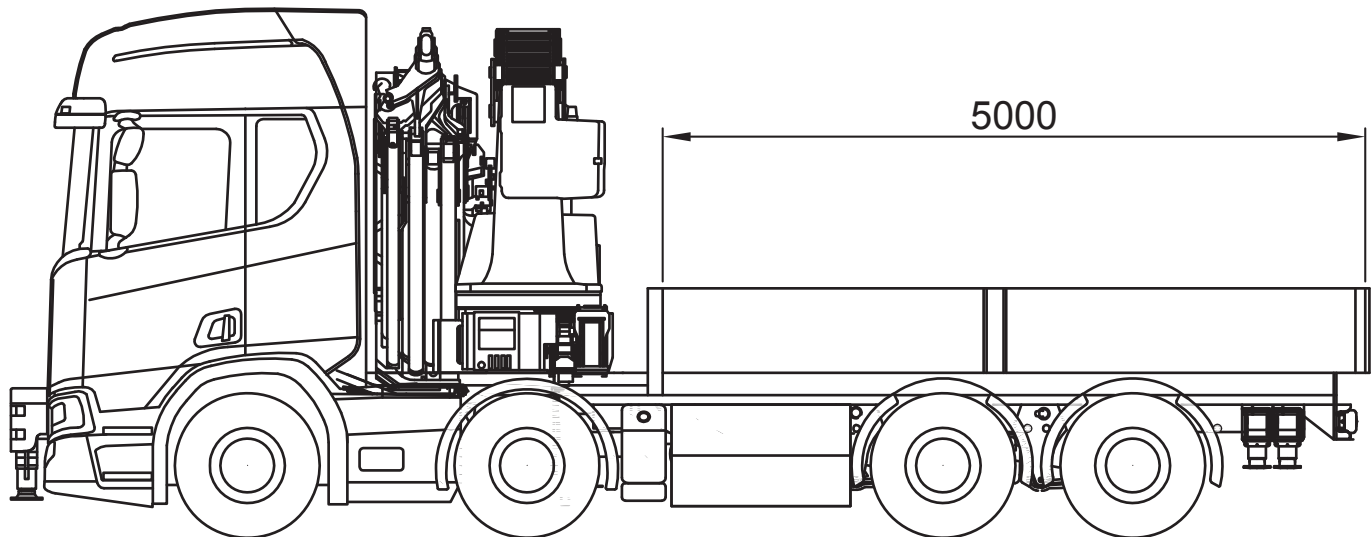

Palfinger

PK 65002 SH E auf LKW

max. Traglast:	13.400 kg
max. Ausladung:	16,00 m

PALFINGER PK 65002 SH E

62 mt

8,60 m

12,23 t

Angaben gemäß Hersteller. Angaben und Informationen ohne Gewähr. Irrtum und Änderung vorbehalten. Haftung ausgeschlossen. September 2022.