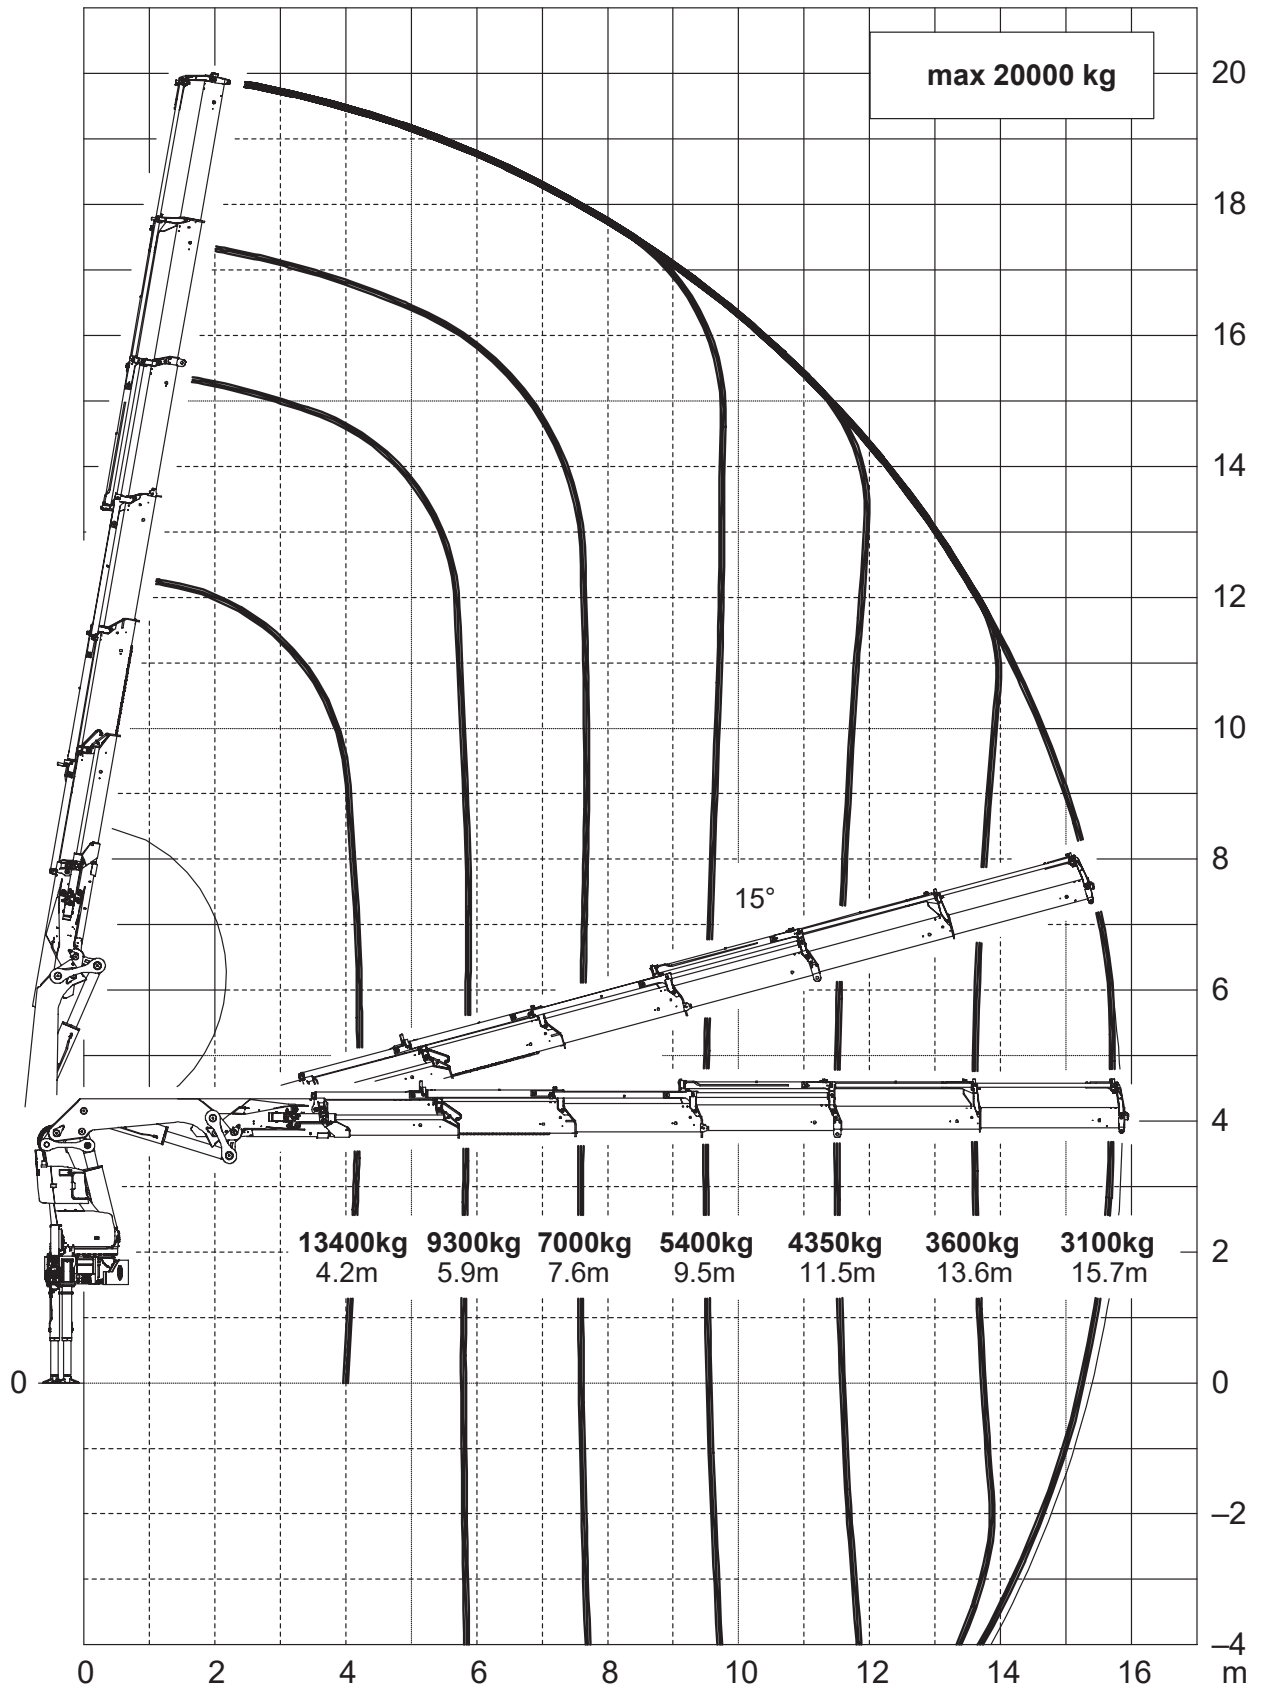

Palfinger

PK 65002 SH E auf LKW

max. Traglast:	13.400 kg
max. Ausladung:	16,00 m

PALFINGER PK 65002 SH E

62 mt

8,60 m

12,23 t

Angaben gemäß Hersteller. Angaben und Informationen ohne Gewähr. Irrtum und Änderung vorbehalten. Haftung ausgeschlossen. September 2022.