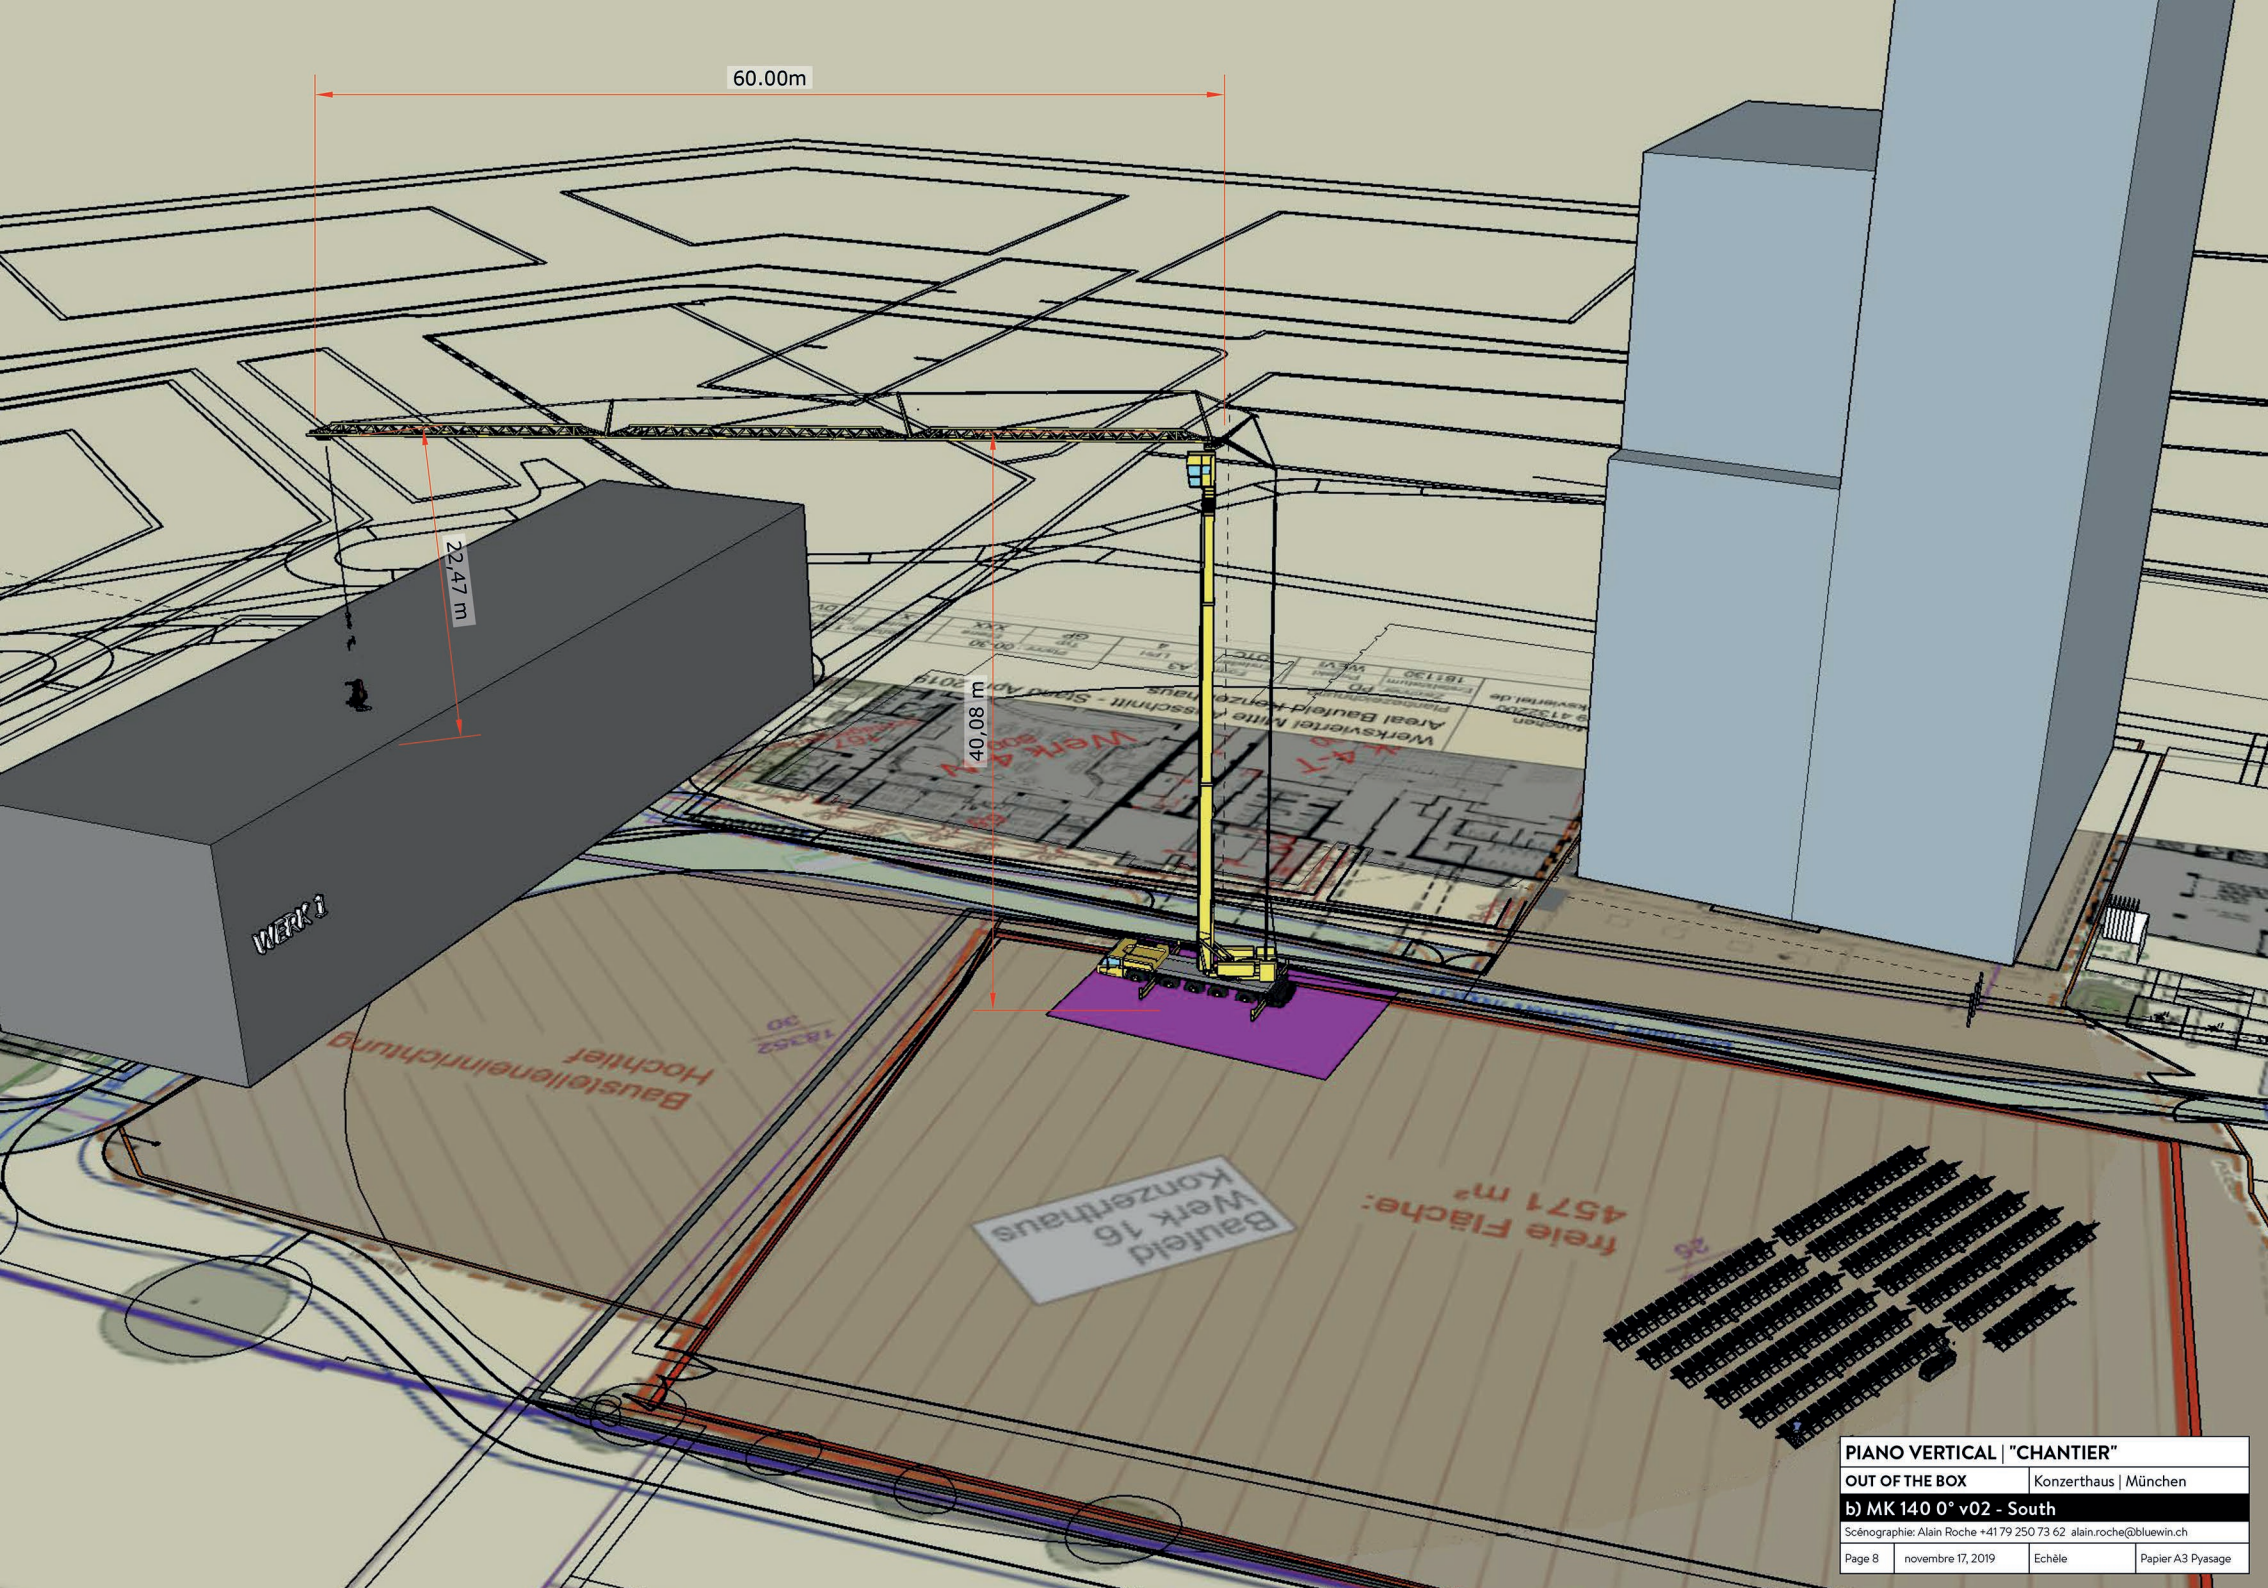

WERK 4

75,50m max

21,30 m

87,80 m

33,45 m

17,40 m

WERK 1

PIANO VERTICAL "CHANTIER"	
OUT OF THE BOX	Konzerthaus München
a) MK 140 45° v02 - South 2	
Scénographie: Alain Roche +41 79 250 73 62 alain.roche@bluewin.ch	
Page 4	novembre 17, 2019
Echelle	Papier A3 Pysage

with additional ballast 9T

60.00m

22.47 m

40.08 m

WERK 1

Bauflächeneinrichtung
Hochtier

Baufeld
Werk 16
Konzerthaus

freie Fläche:
4571 m²