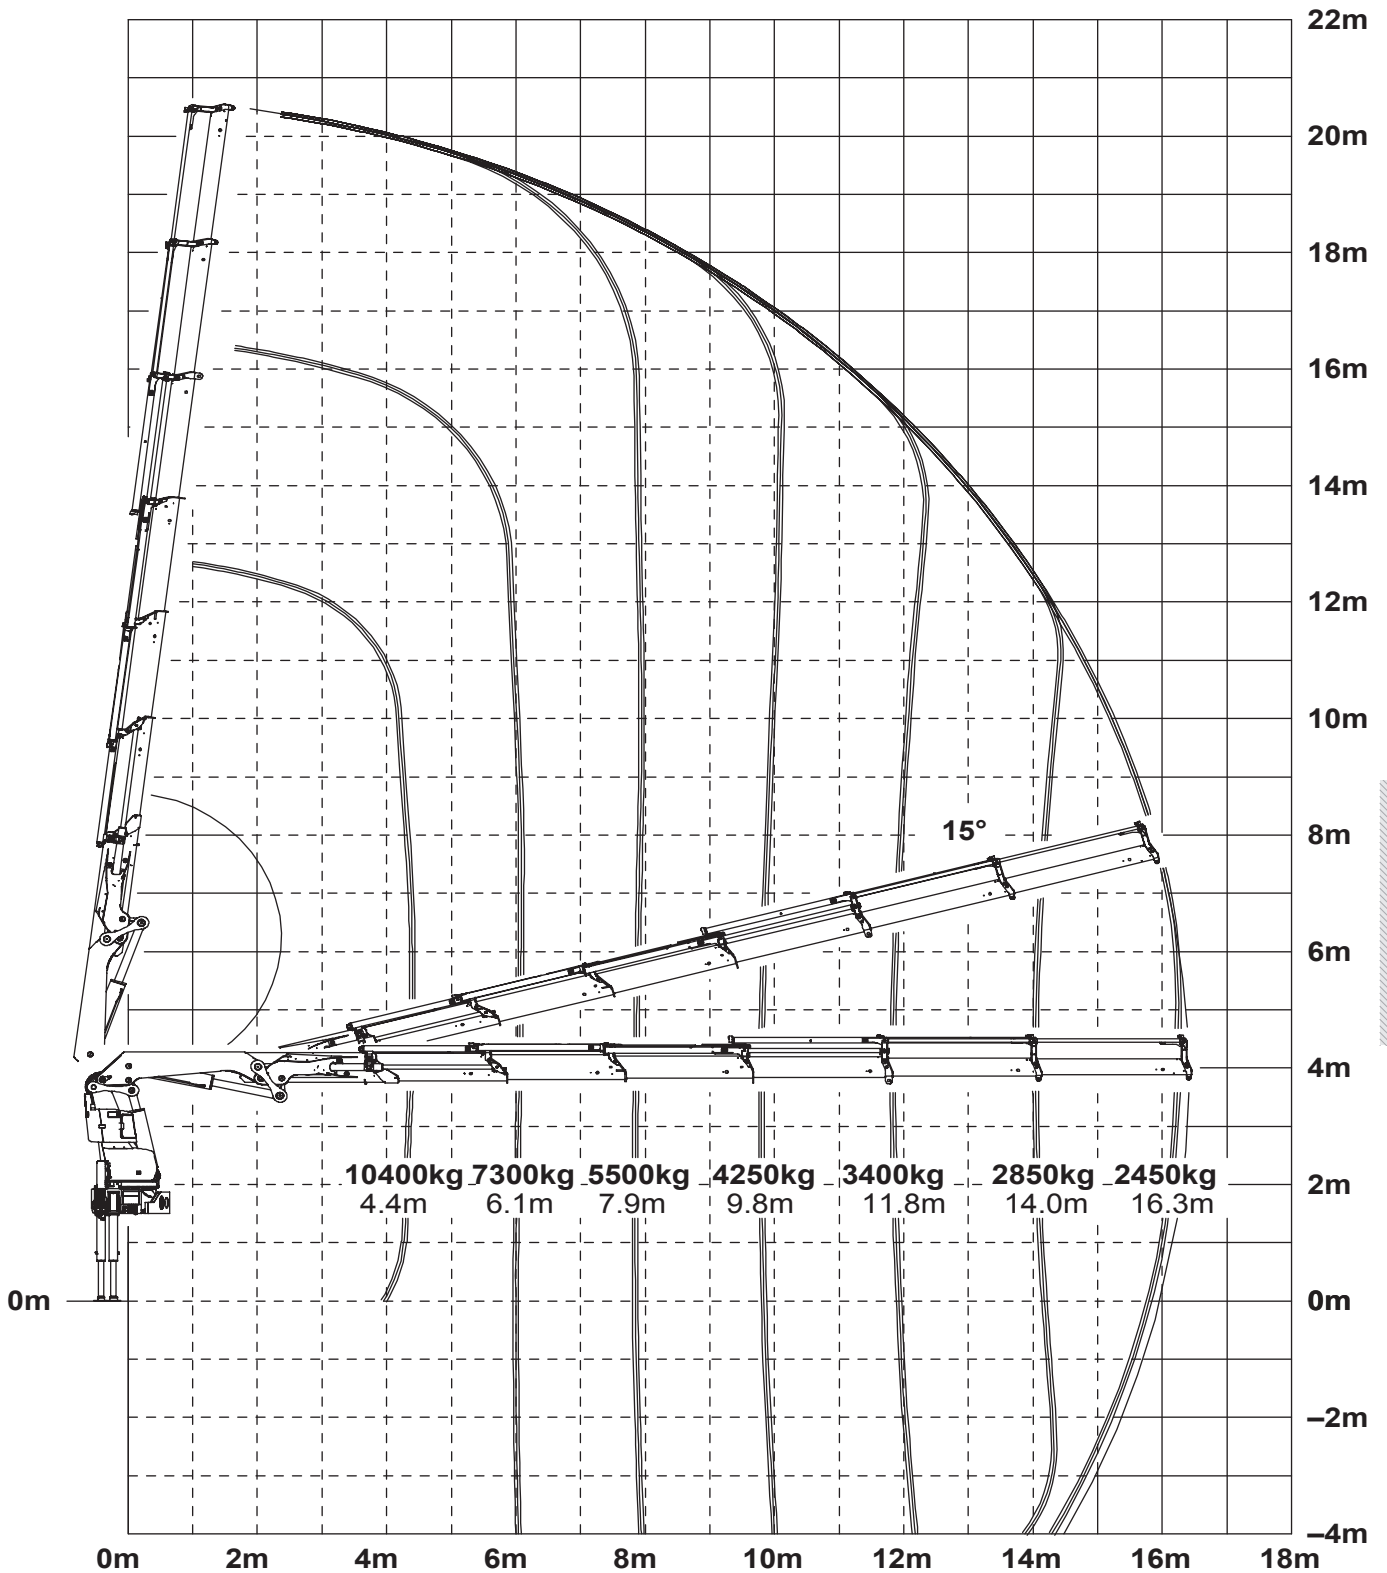

Palfinger

PK 53002 SH E auf LKW

max. Traglast:	10.400 kg
max. Ausladung:	25,50 m

PALFINGER PK 53002 SH E

50 mt

7,80 m

14,50 t

Angaben gemäß Hersteller. Angaben und Informationen ohne Gewähr. Irrtum und Änderung vorbehalten. Haftung ausgeschlossen. September 2022.