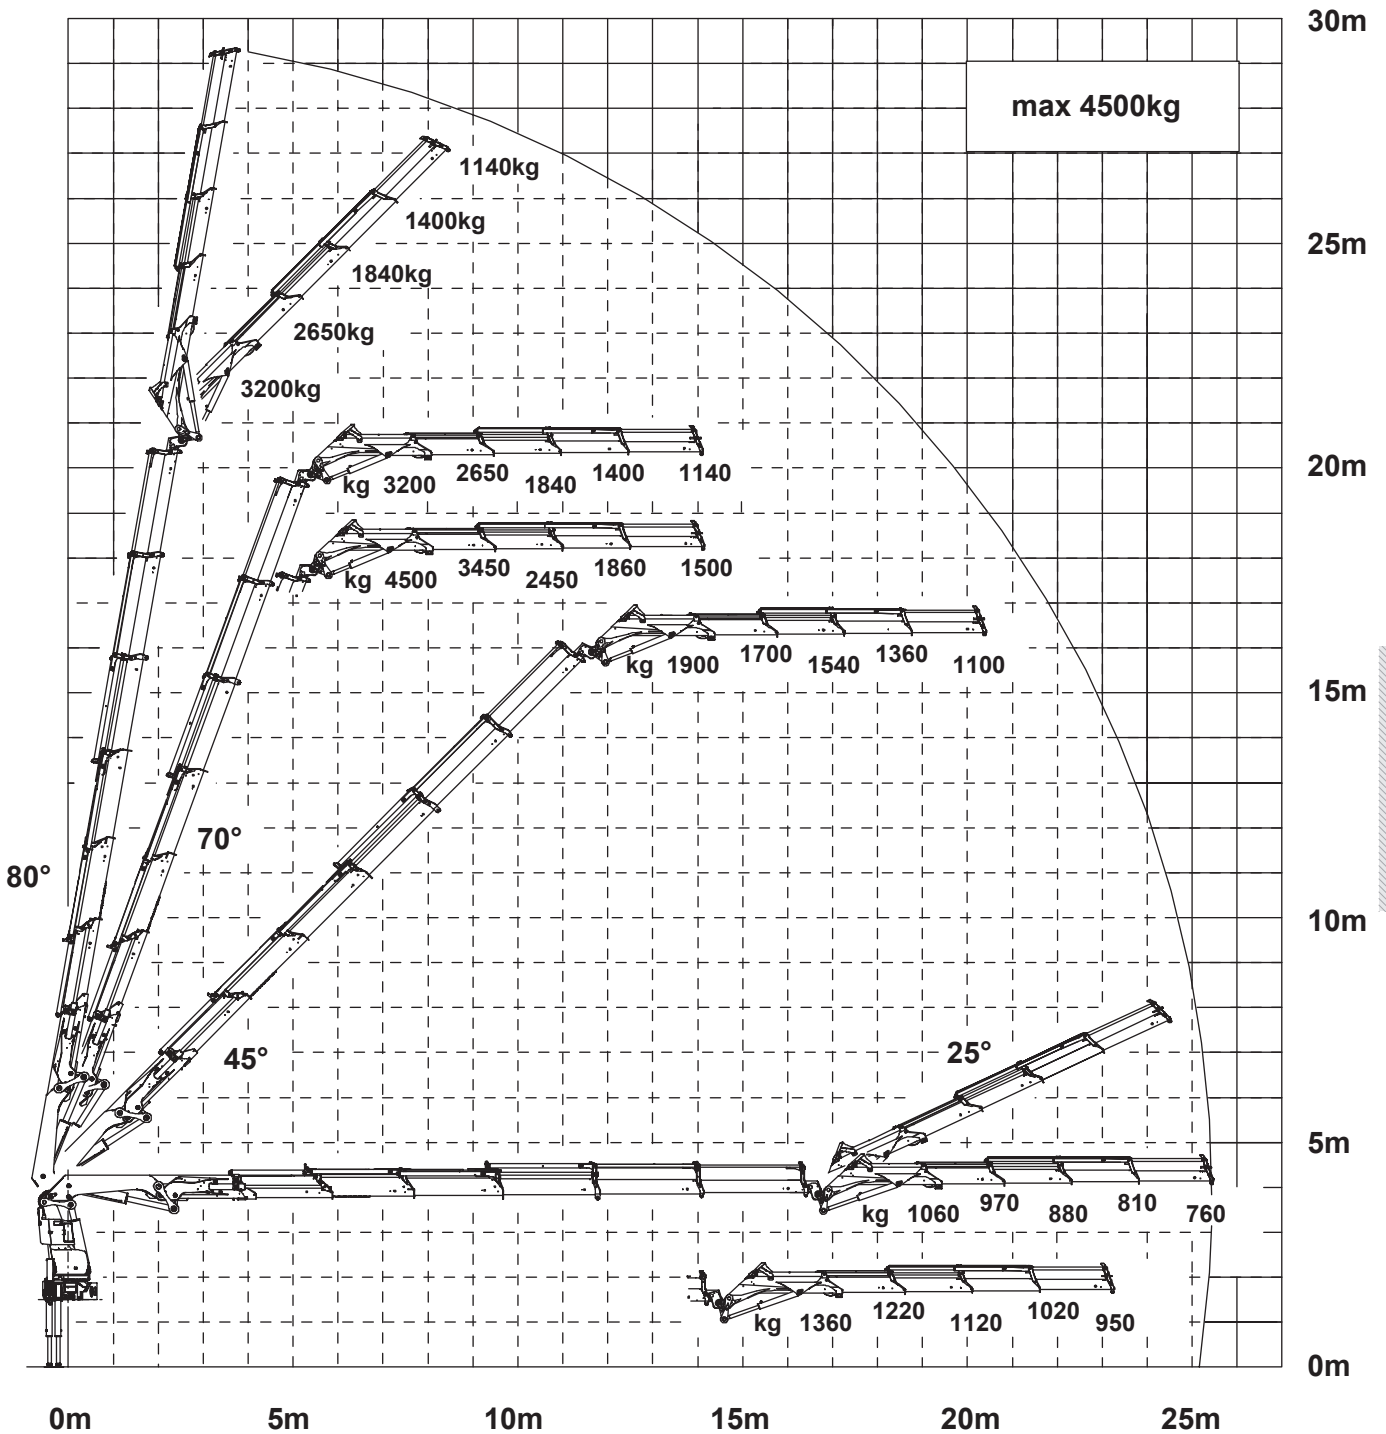

Angaben gemäß Hersteller. Angaben und Informationen ohne Gewähr. Irrtum und Änderung vorbehalten. Haftung ausgeschlossen. September 2022.