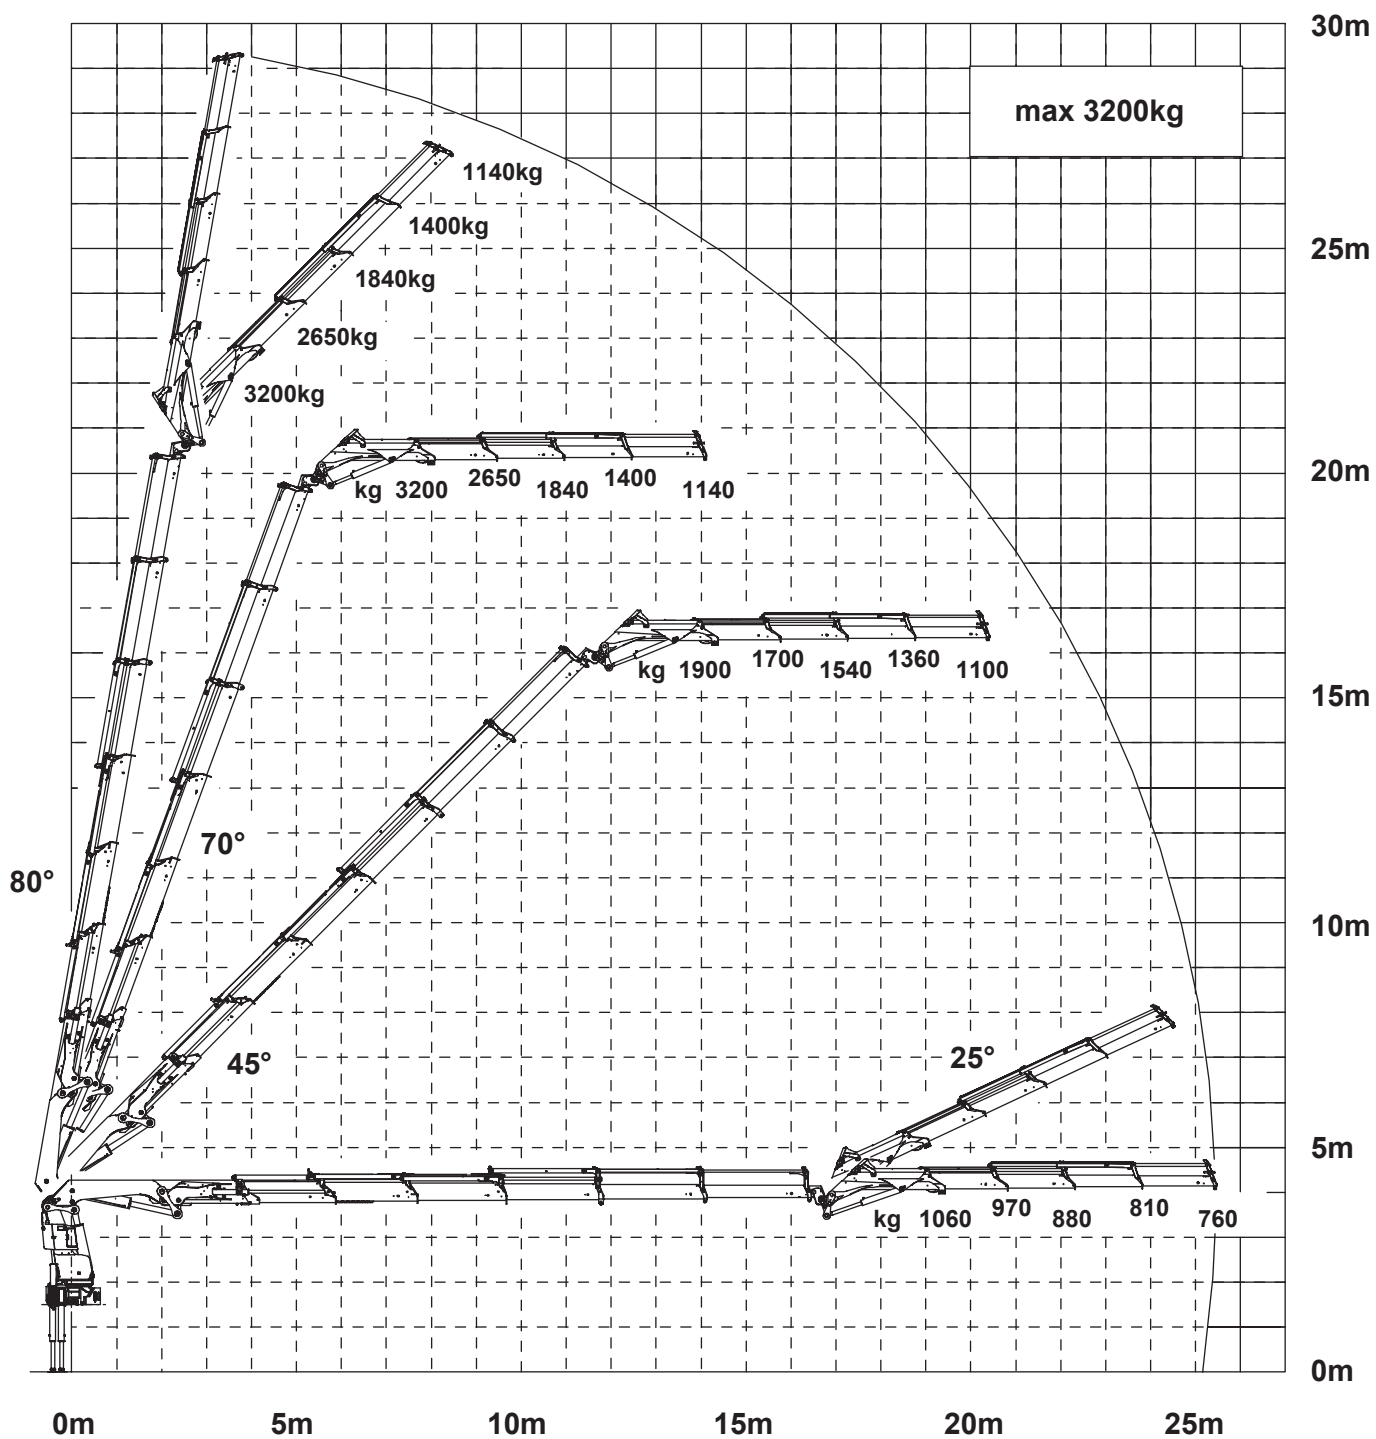

Angaben gemäß Hersteller. Angaben und Informationen ohne Gewähr. Irrtum und Änderung vorbehalten. Haftung ausgeschlossen. September 2022.