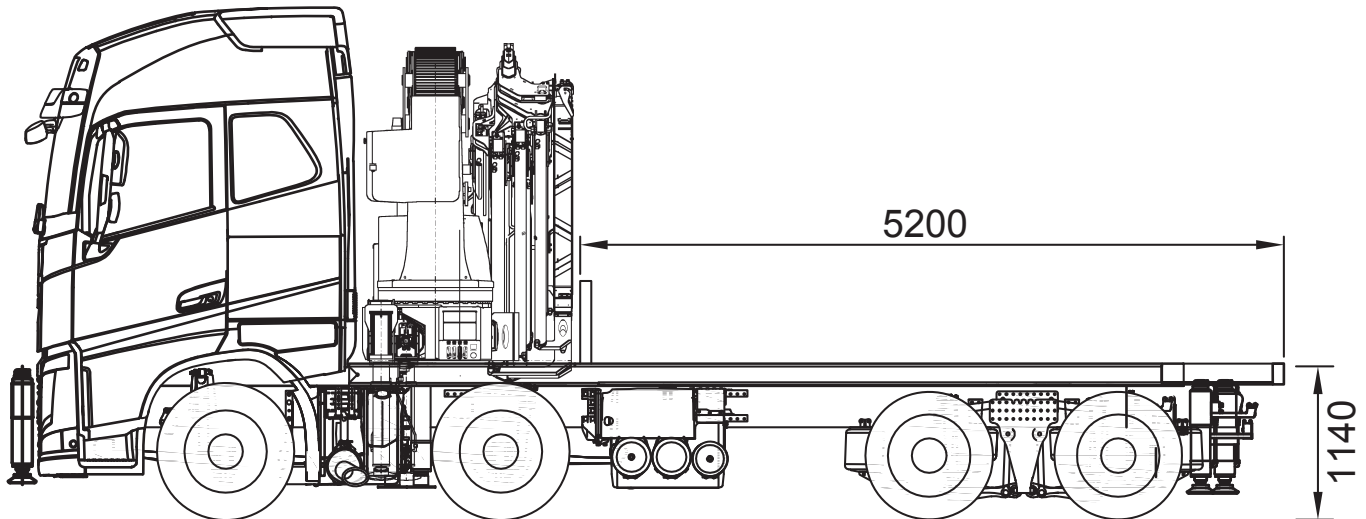

Palfinger

PK 53002 SH E auf LKW

max. Traglast:	10.400 kg
max. Ausladung:	25,50 m

PALFINGER PK 53002 SH E

50 mt

7,80 m

14,50 t

Angaben gemäß Hersteller. Angaben und Informationen ohne Gewähr. Irrtum und Änderung vorbehalten. Haftung ausgeschlossen. September 2022.