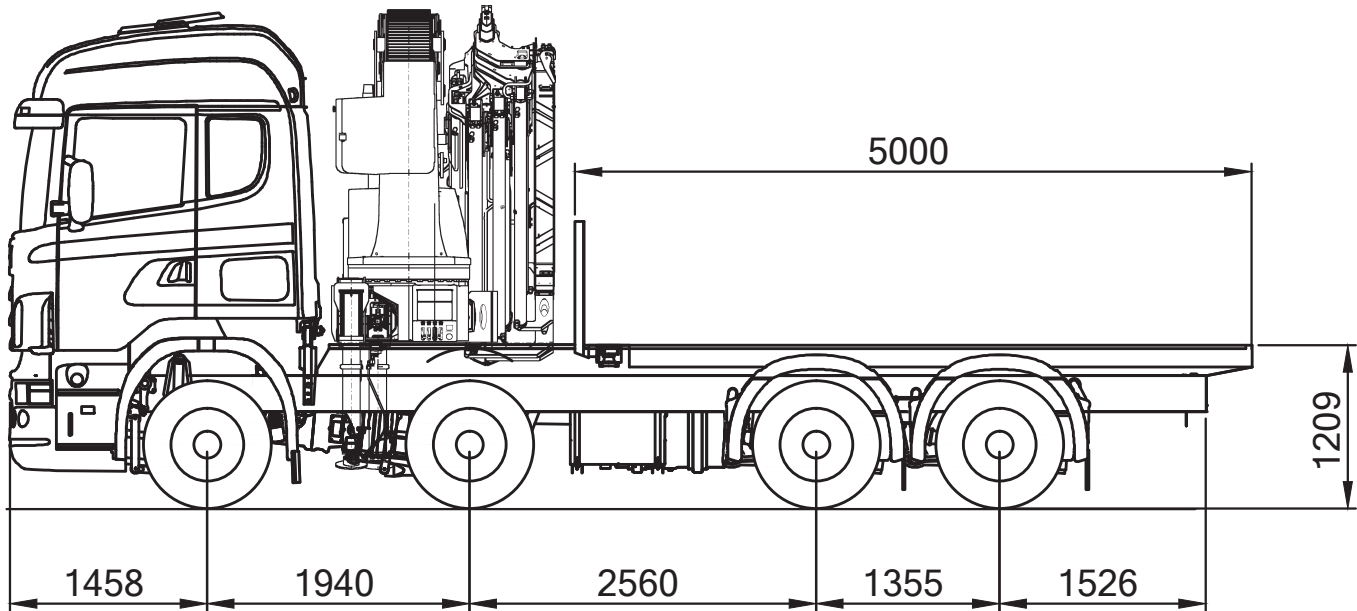

Palfinger

PK 53002 SH D auf LKW

max. Traglast:	10.800 kg
max. Ausladung:	23,00 m

PALFINGER PK 53002 SH D

50 mt

5,20 m

16,10 t

Angaben gemäß Hersteller. Angaben und Informationen ohne Gewähr. Irrtum und Änderung vorbehalten. Haftung ausgeschlossen. September 2022.