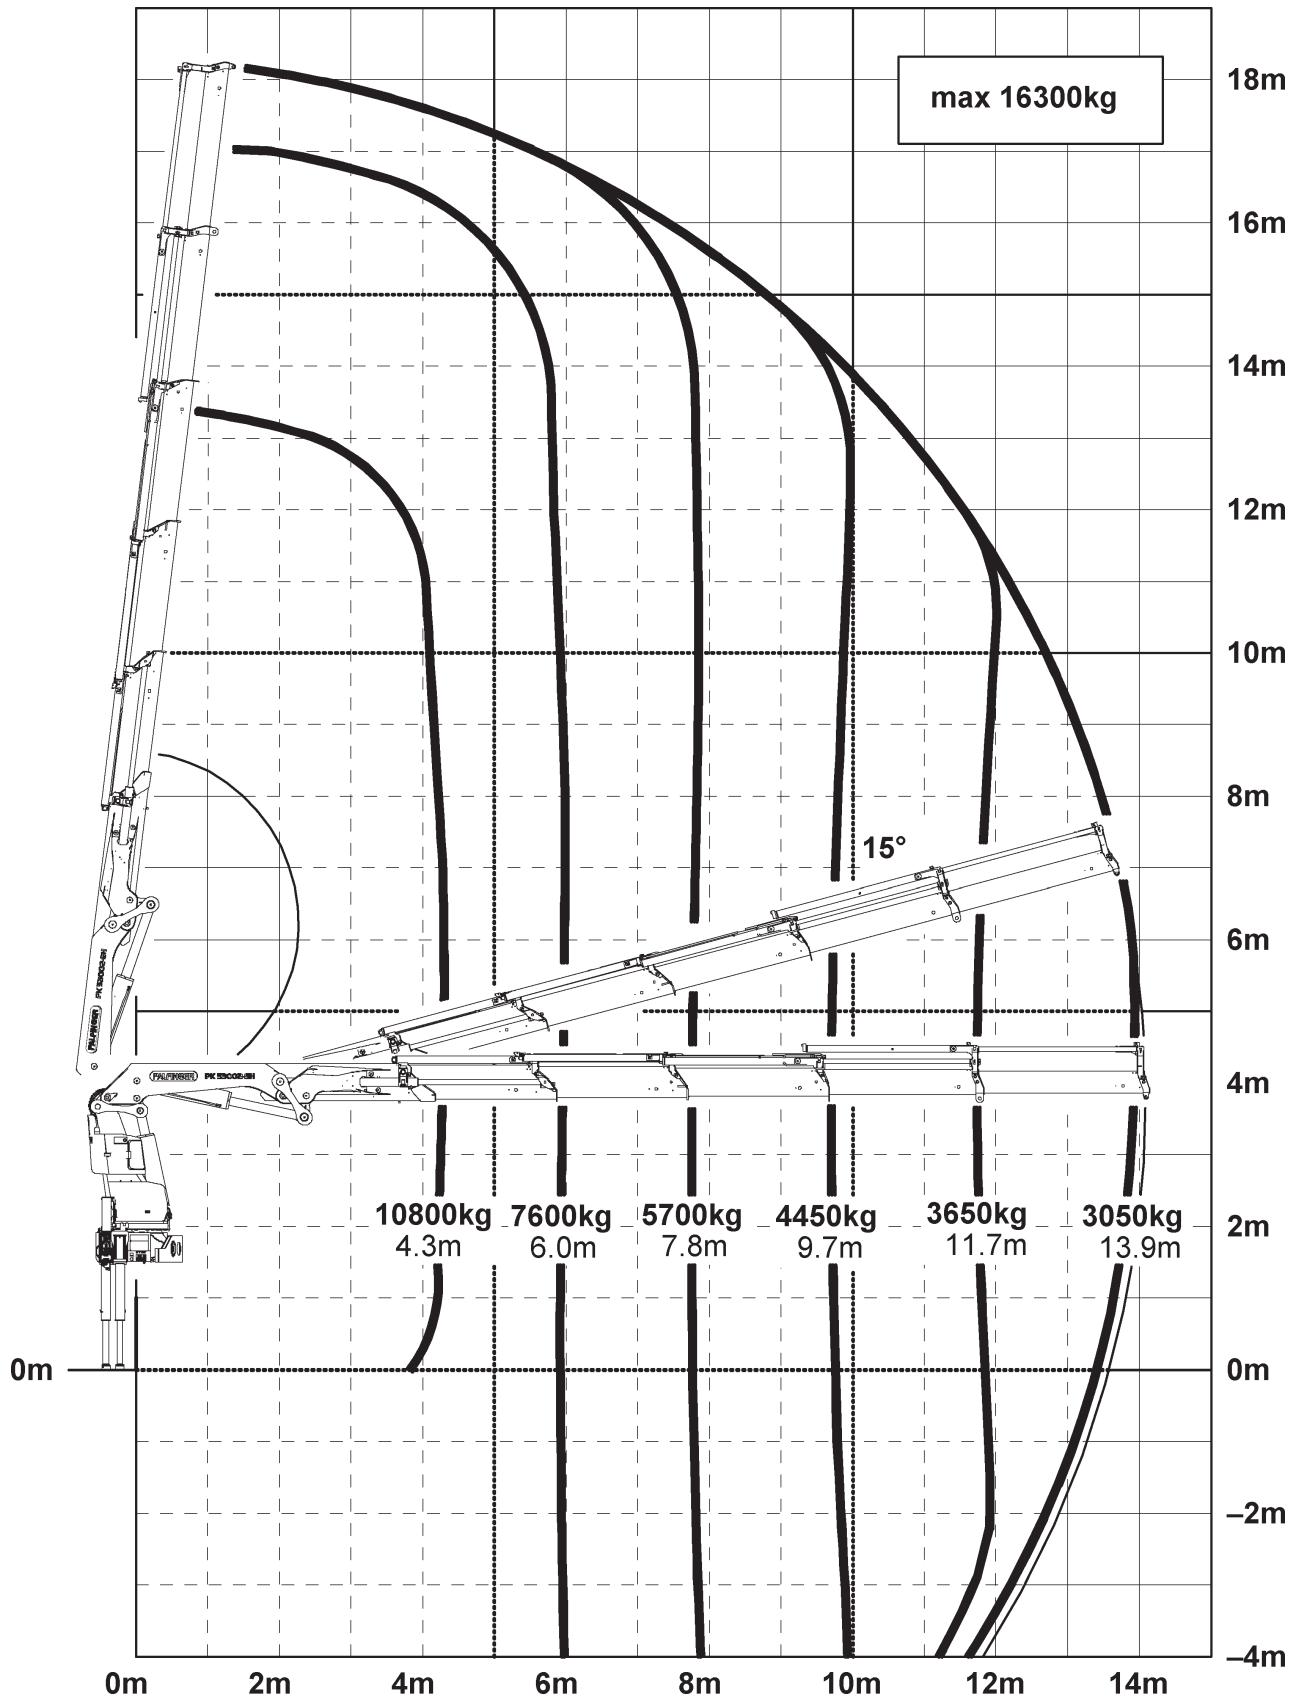

Palfinger

PK 53002 SH D auf LKW

max. Traglast:	10.800 kg
max. Ausladung:	23,00 m

PALFINGER PK 53002 SH D

50 mt

5,20 m

16,10 t

Angaben gemäß Hersteller. Angaben und Informationen ohne Gewähr. Irrtum und Änderung vorbehalten. Haftung ausgeschlossen. September 2022.