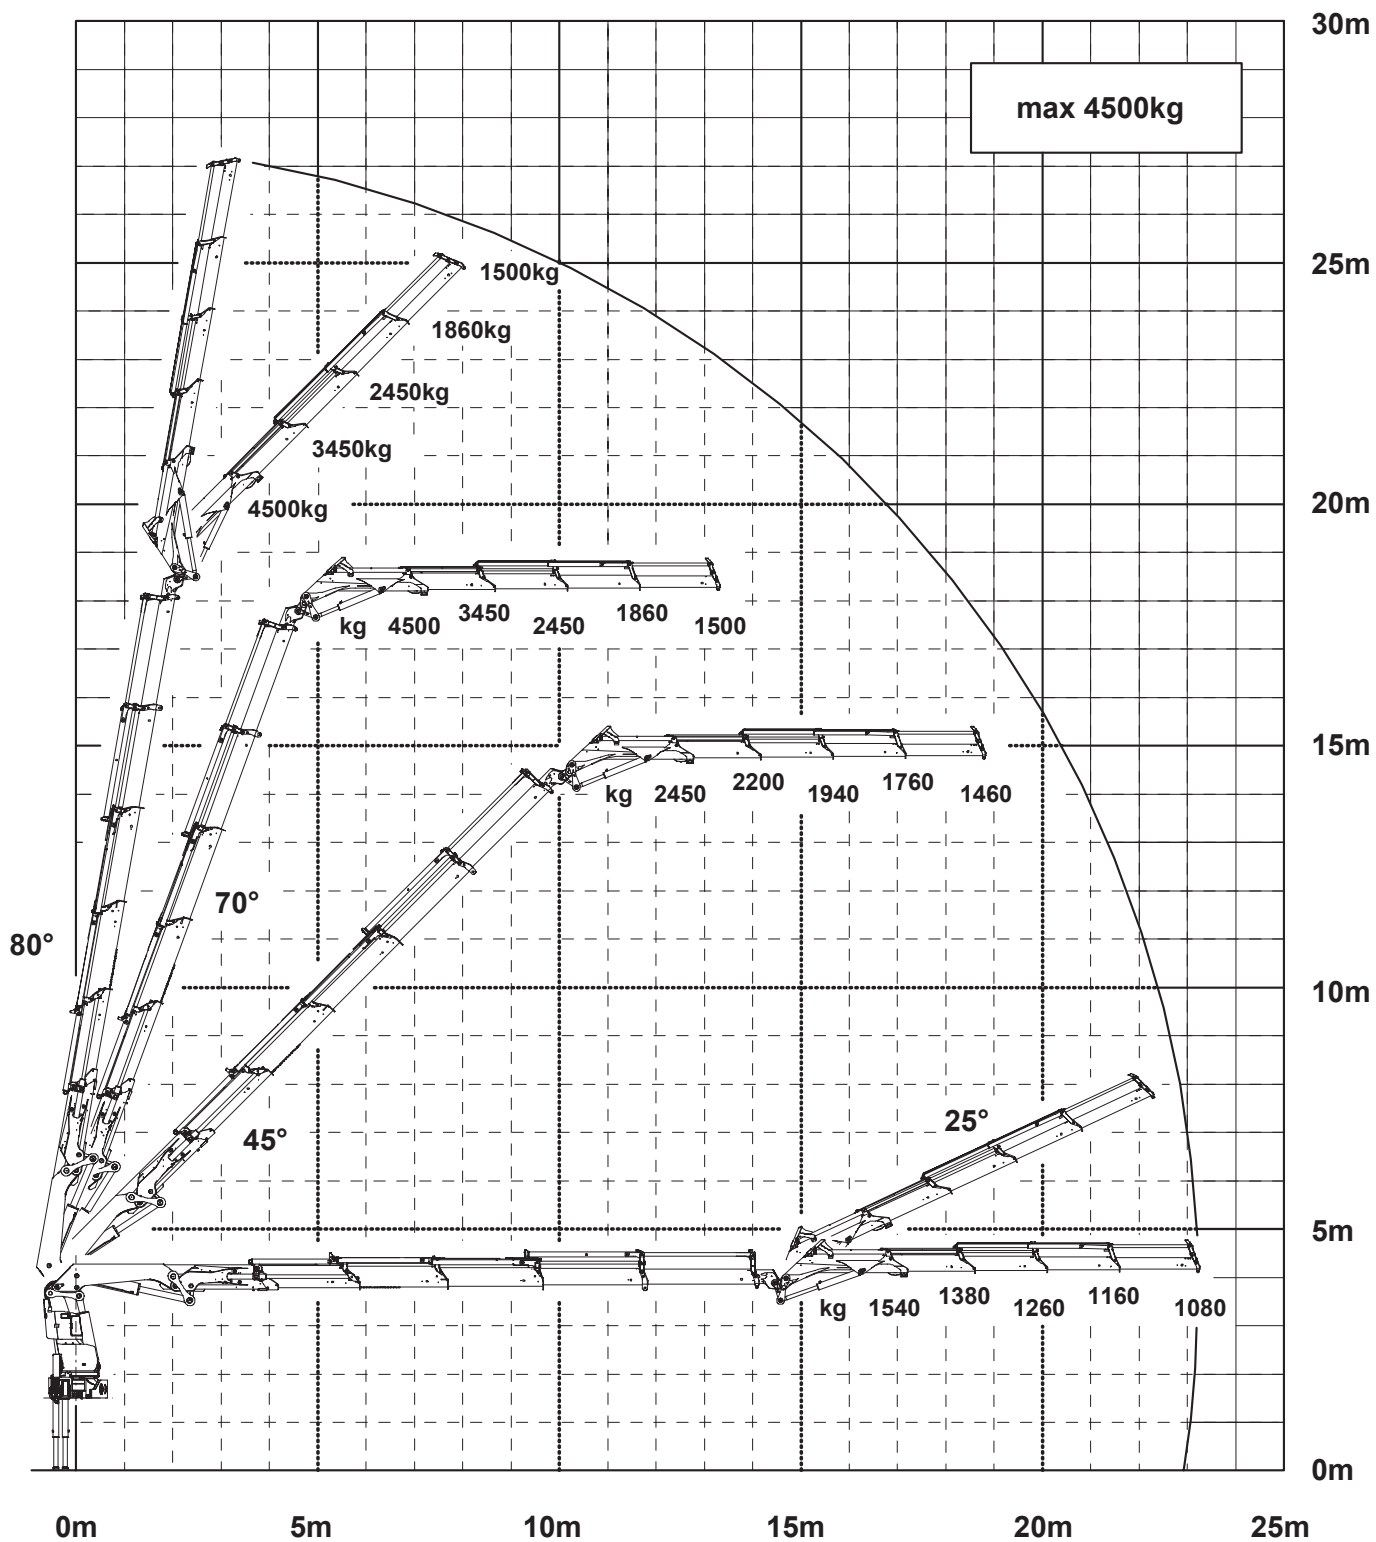

Angaben gemäß Hersteller. Angaben und Informationen ohne Gewähr. Irrtum und Änderung vorbehalten. Haftung ausgeschlossen. September 2022.