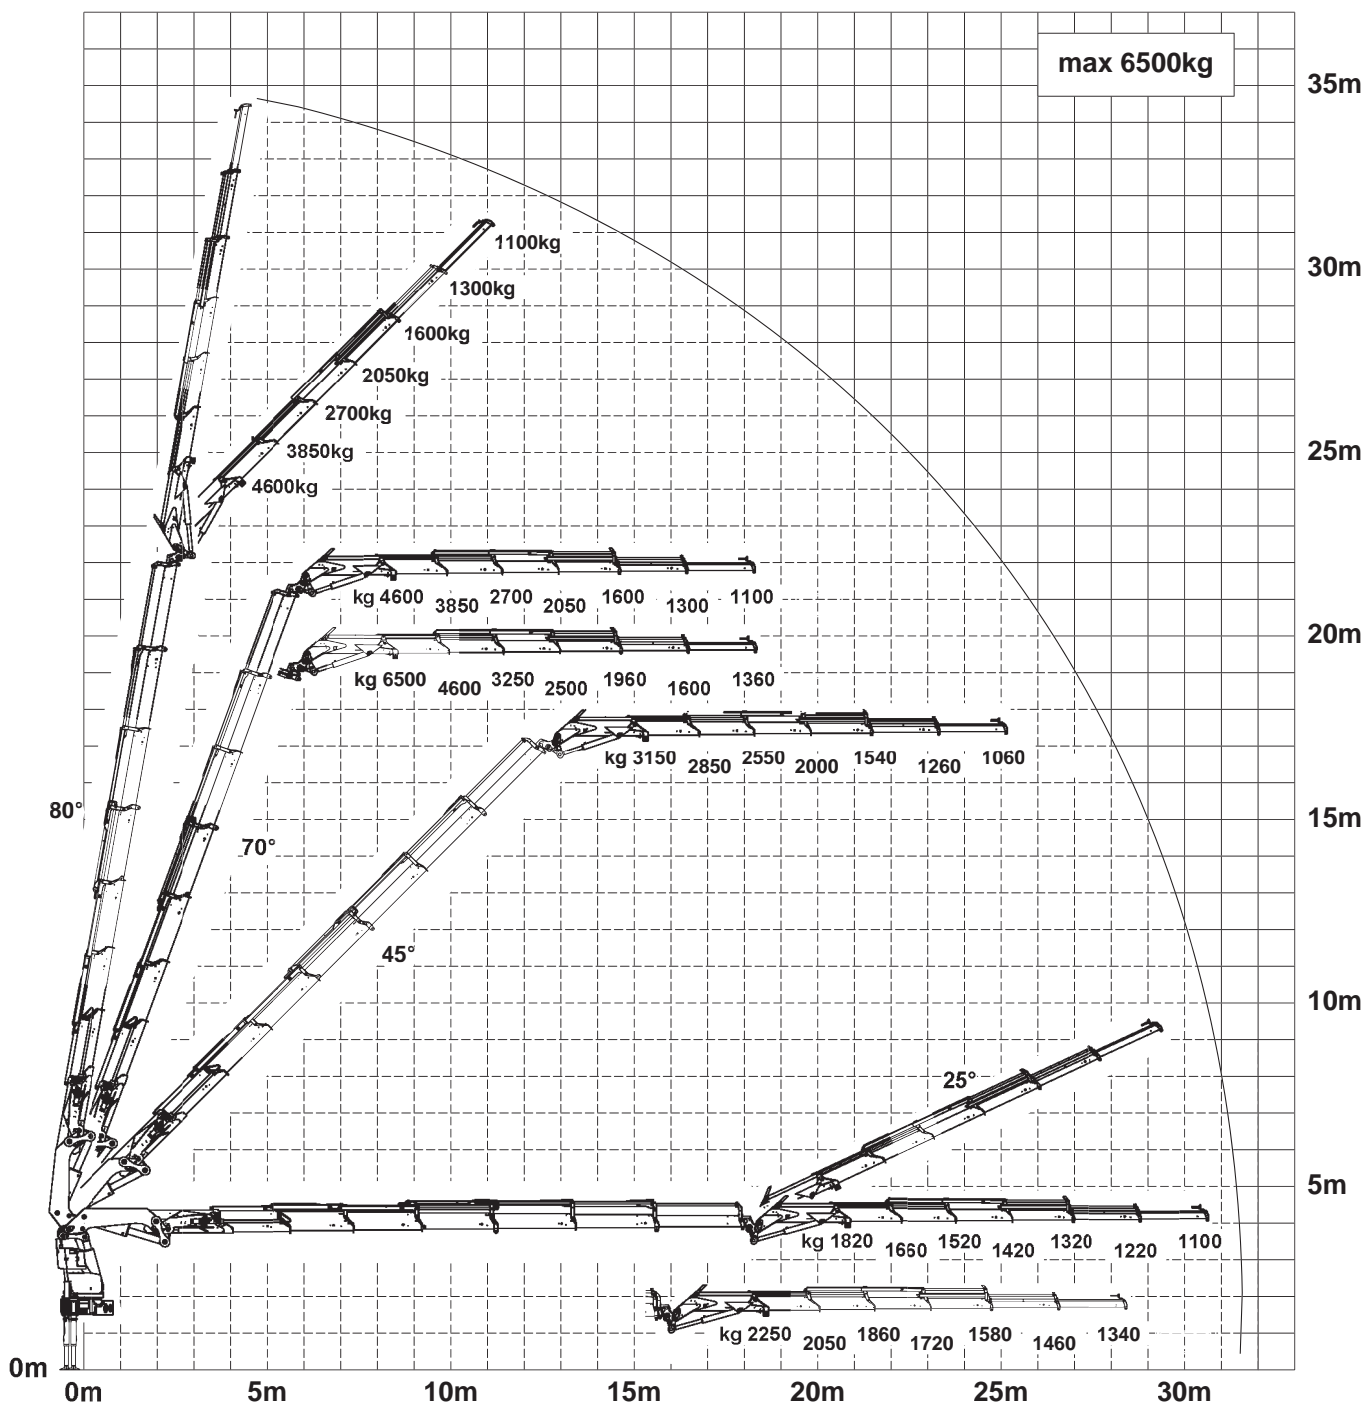

LKW Ladekran PK 92002

Angaben gemäß Hersteller. Irrtum und Änderungen vorbehalten. Erstellt im November 2017.

BKL Frankfurt
BKL Hannover

Telefon +49 (0) 69 1534784-400
Telefon +49 (0) 511 3881908-600

frankfurt@bkl.de
hannover@bkl.de