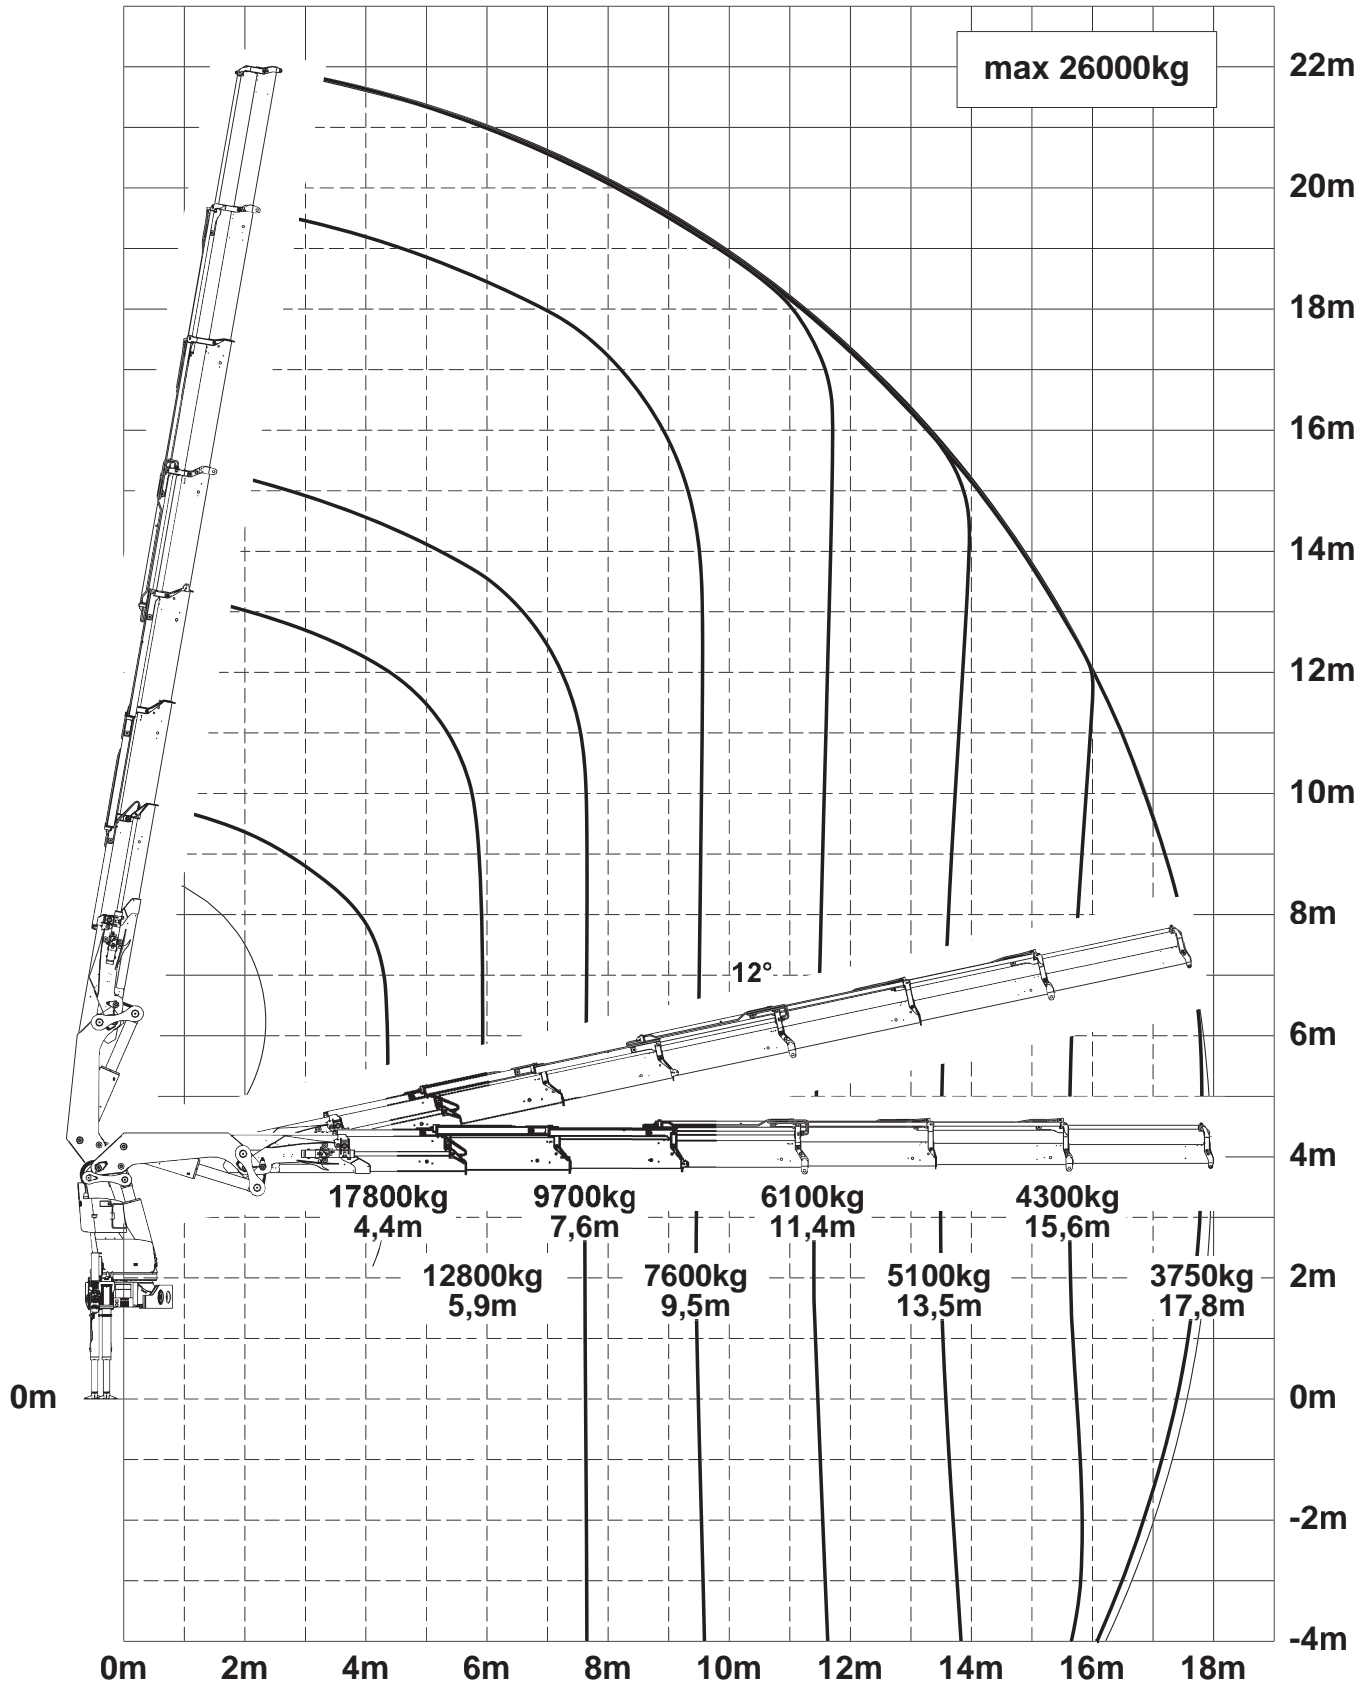

LKW Ladekran PK 92002

Angaben gemäß Hersteller. Irrtum und Änderungen vorbehalten. Erstellt im November 2017.