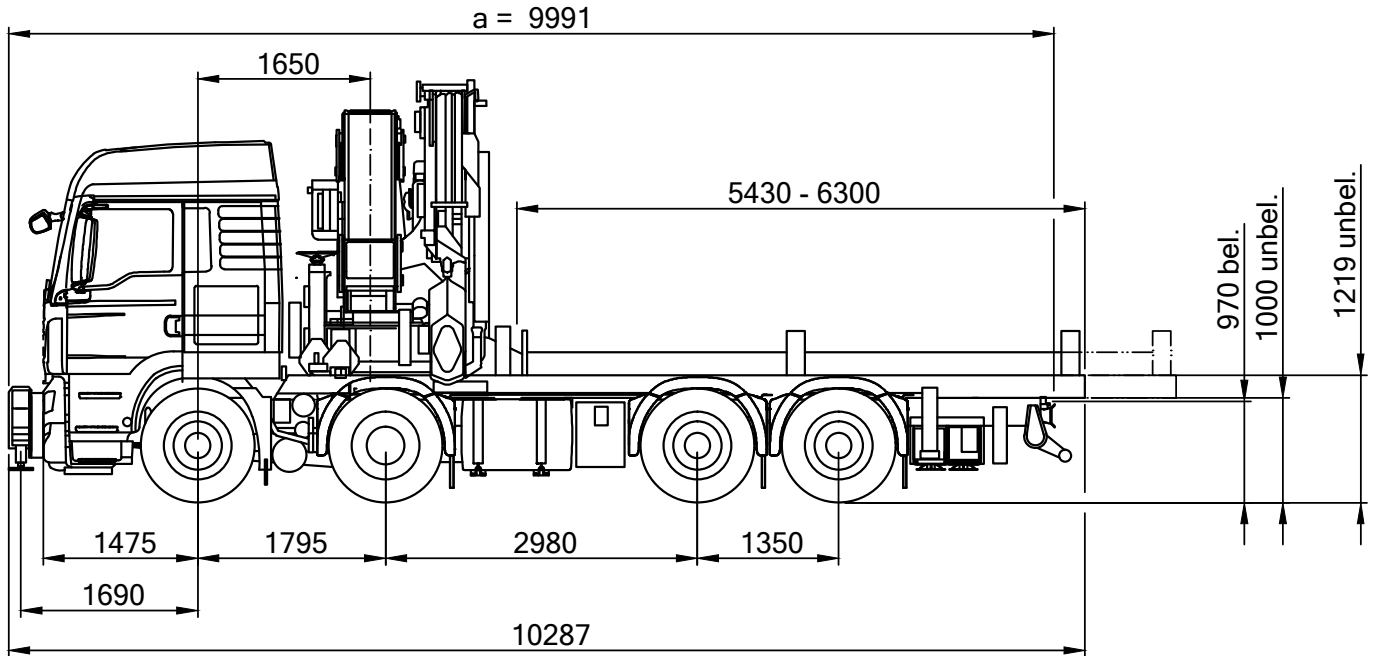

## PK 92002 SH auf LKW

max. Traglast:	17.800 kg
max. Ausladung:	30,70 m

# LKW Ladekran PK 92002

8,90m

24,5t

Seilwindenbetrieb möglich