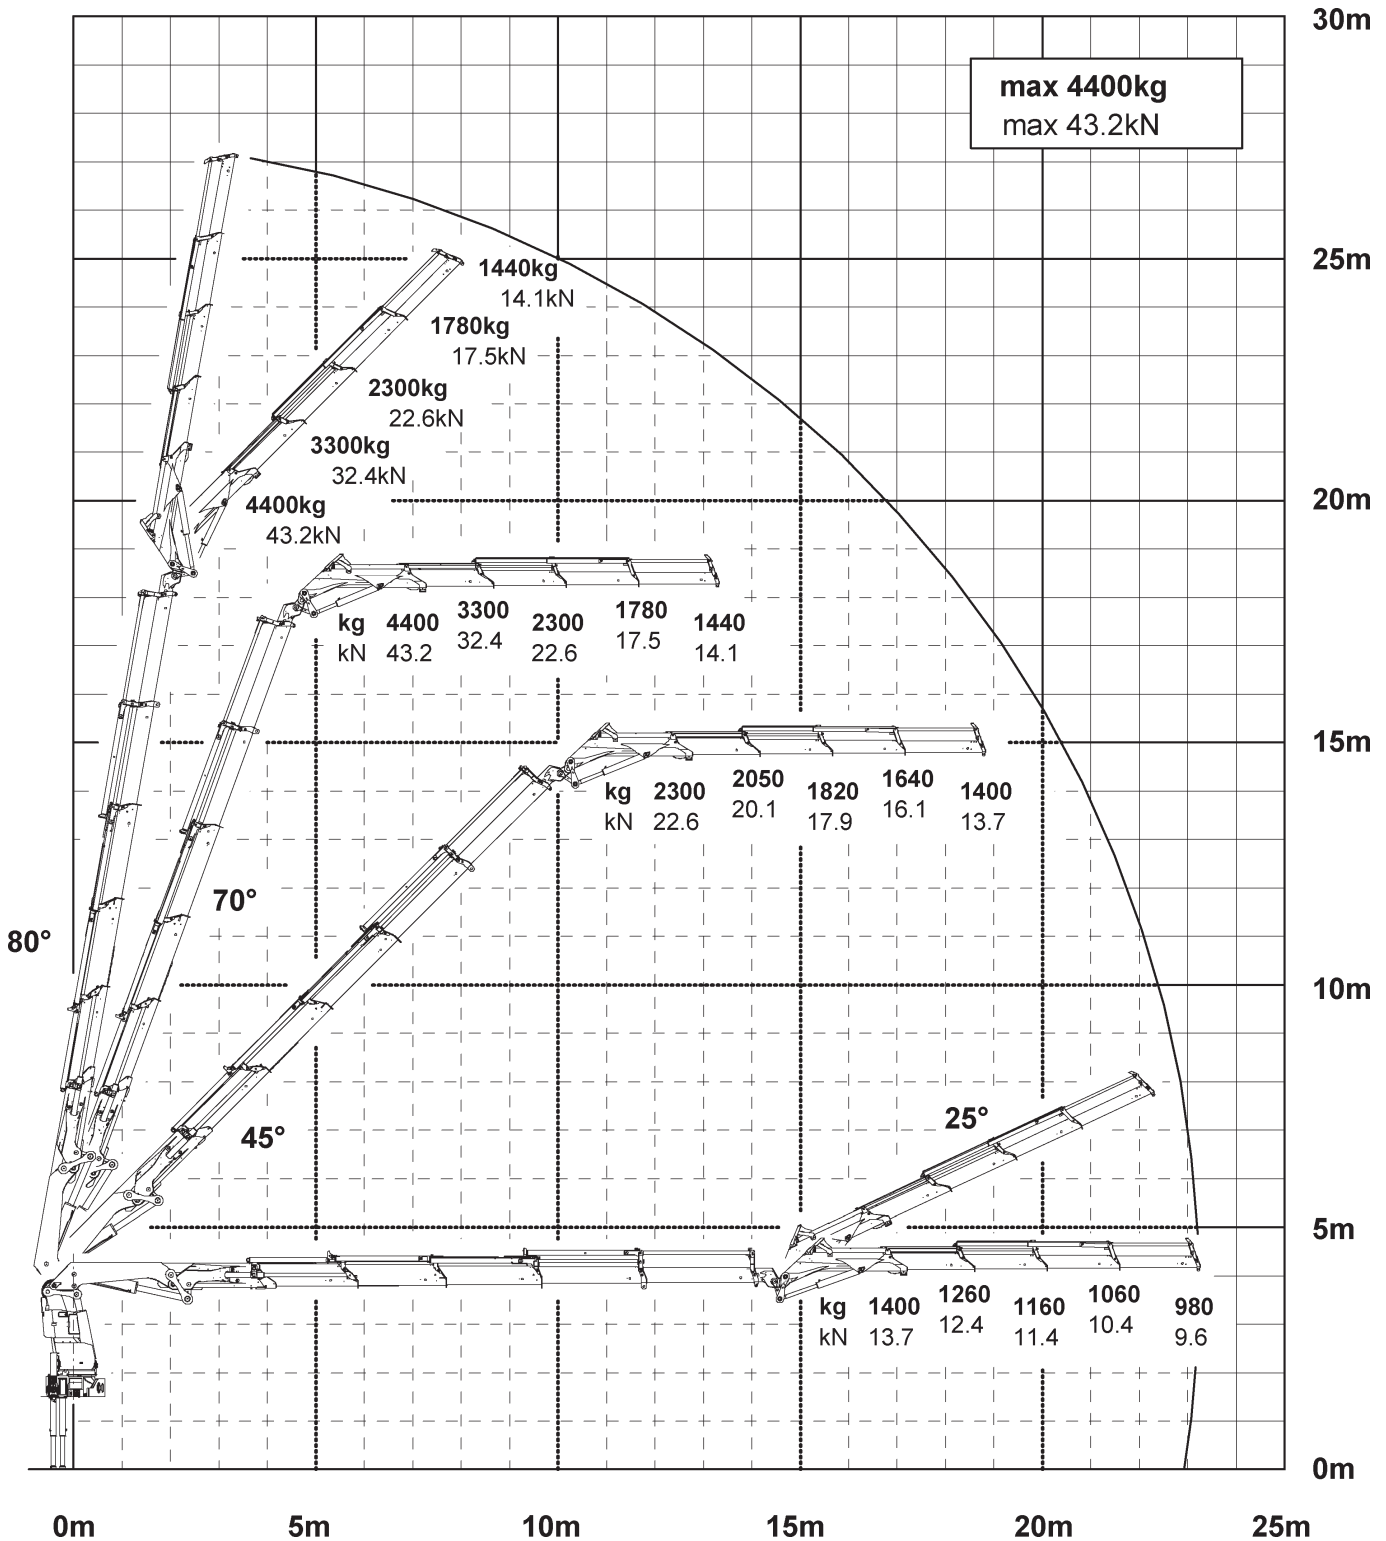

Angaben gemäß Hersteller. Angaben und Informationen ohne Gewähr. Irrtum und Änderung vorbehalten. Haftung ausgeschlossen. September 2022.