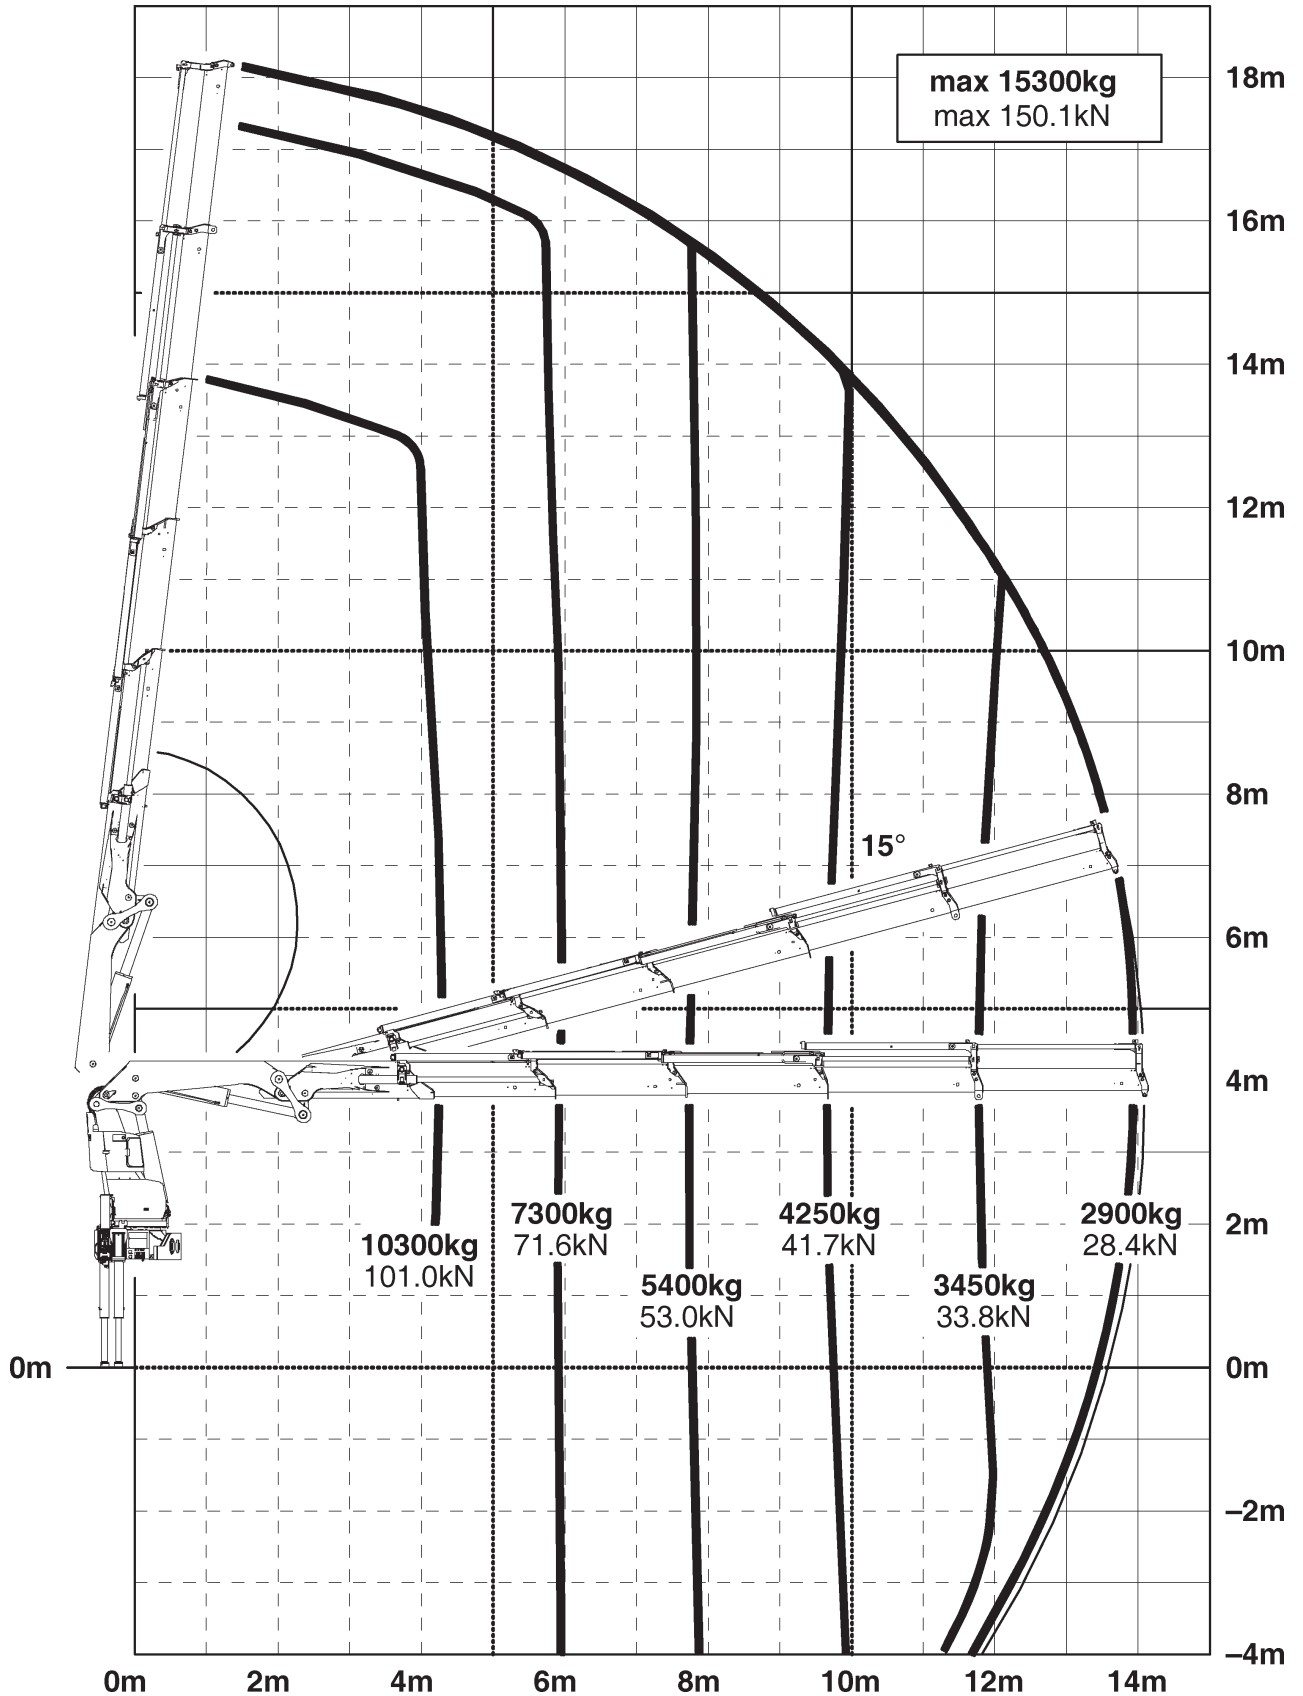

Palfinger

PK 50002 EH D auf LKW

max. Traglast:	10.300 kg
max. Ausladung:	23,00 m

PALFINGER PK 50002 EH D

48 mt

7,80 m

17,00 t

Angaben gemäß Hersteller. Angaben und Informationen ohne Gewähr. Irrtum und Änderung vorbehalten. Haftung ausgeschlossen. September 2022.