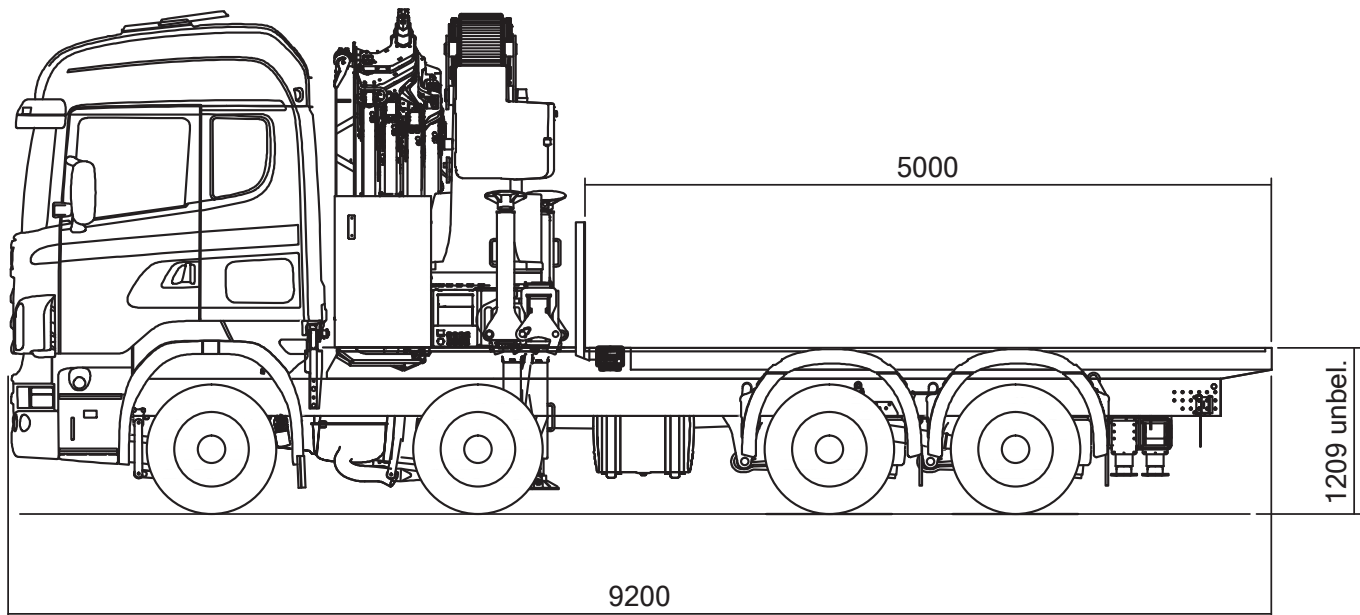

Palfinger

PK 50002 EH D auf LKW

max. Traglast:	10.300 kg
max. Ausladung:	23,00 m

PALFINGER PK 50002 EH D

48 mt

7,80 m

17,00 t

Angaben gemäß Hersteller. Angaben und Informationen ohne Gewähr. Irrtum und Änderung vorbehalten. Haftung ausgeschlossen. September 2022.