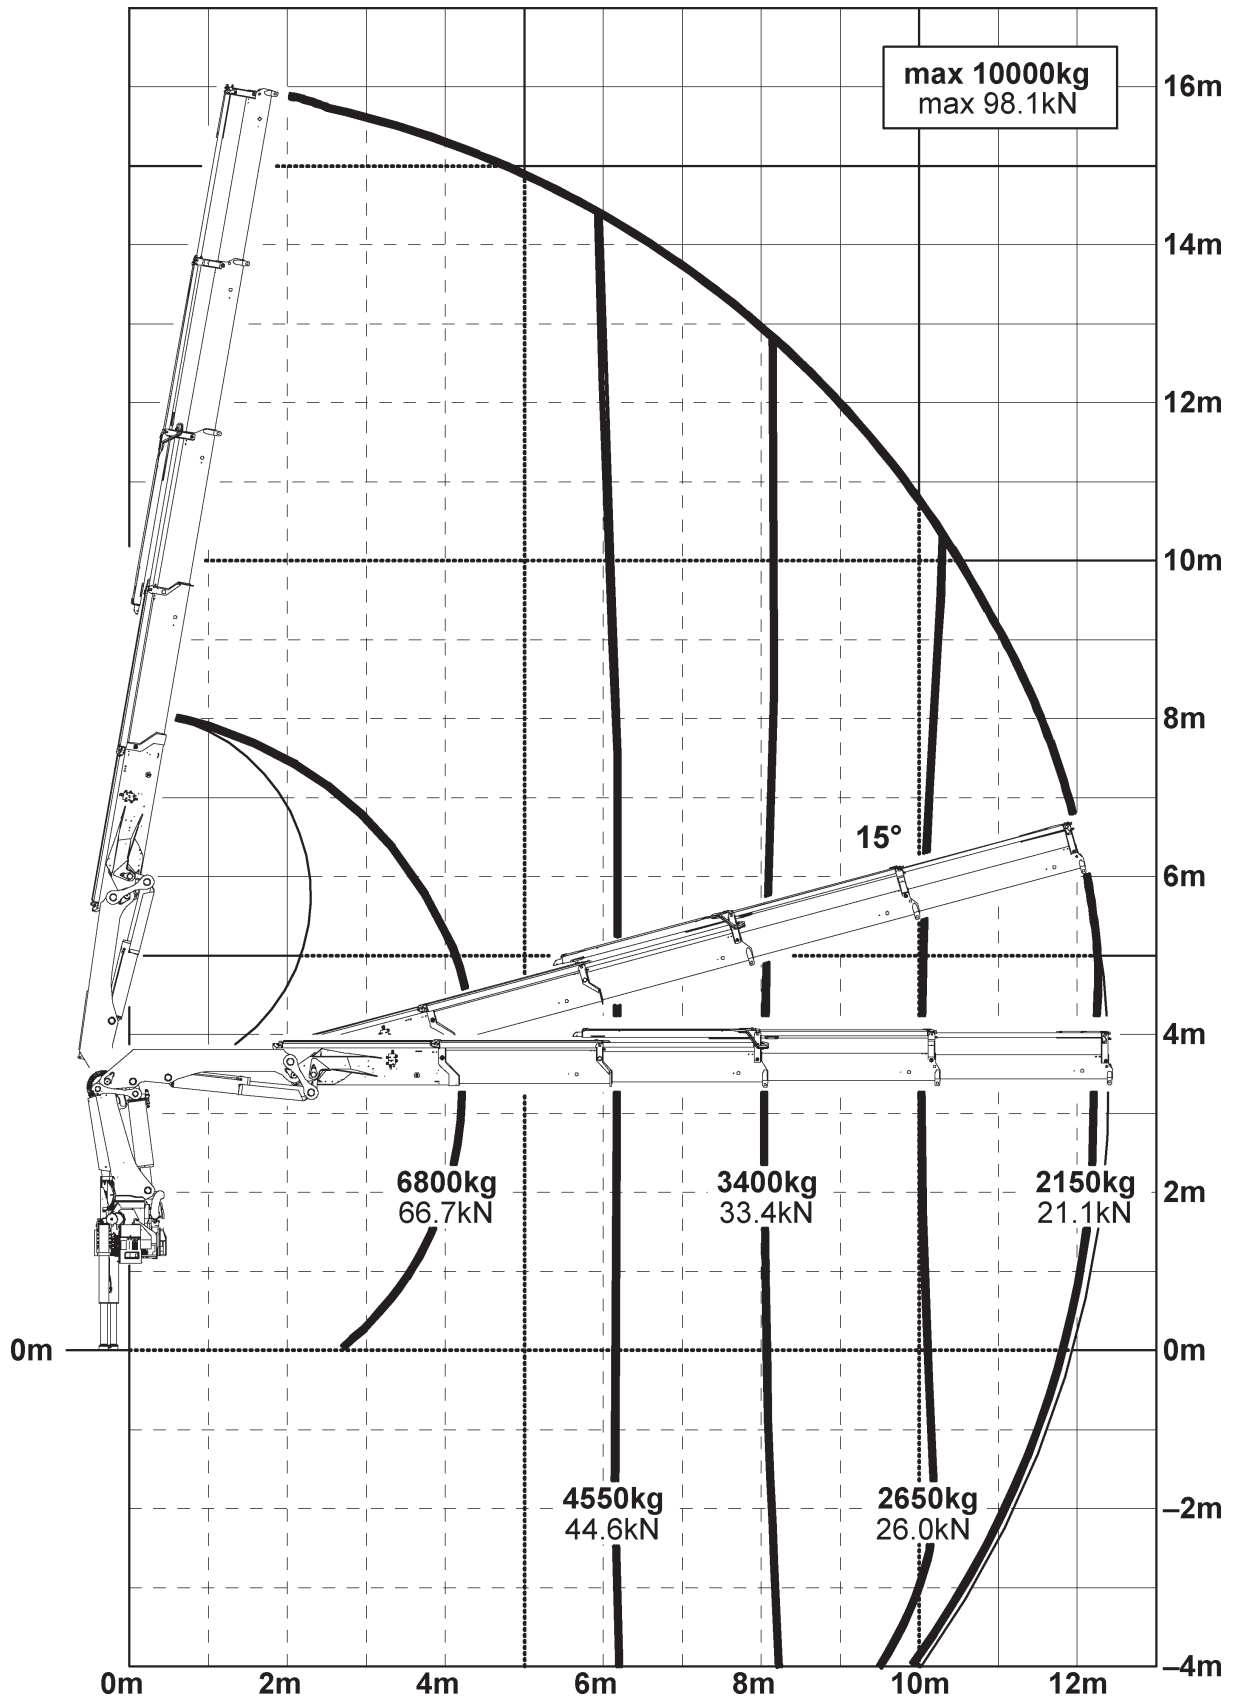

Palfinger

PK 33002 EH C auf LKW

max. Traglast:	6.800 kg
max. Ausladung:	12,00 m

PALFINGER PK 33002 EH C

30 mt

5,60 m

12,00 t

Angaben gemäß Hersteller. Angaben und Informationen ohne Gewähr. Irrtum und Änderung vorbehalten. Haftung ausgeschlossen. September 2022.