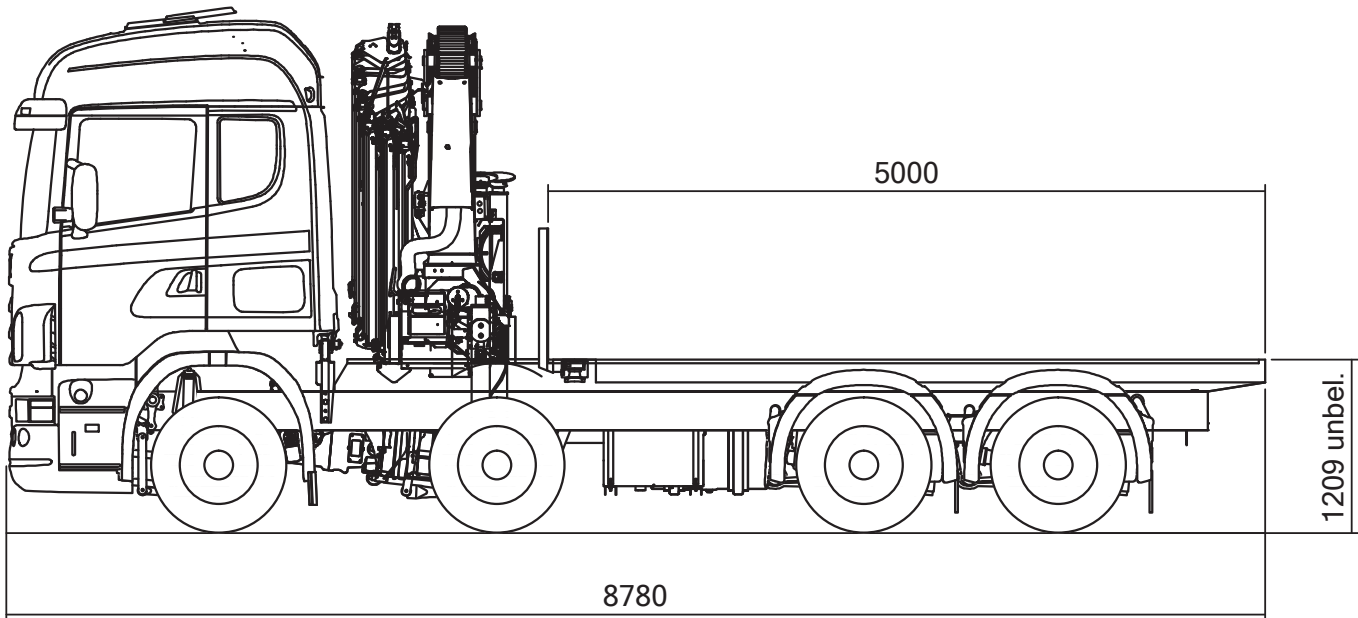

Palfinger

PK 33002 EH C auf LKW

max. Traglast:	6.800 kg
max. Ausladung:	12,00 m

PALFINGER PK 33002 EH C

30 mt

5,60 m

12,00 t

Angaben gemäß Hersteller. Angaben und Informationen ohne Gewähr. Irrtum und Änderung vorbehalten. Haftung ausgeschlossen. September 2022.