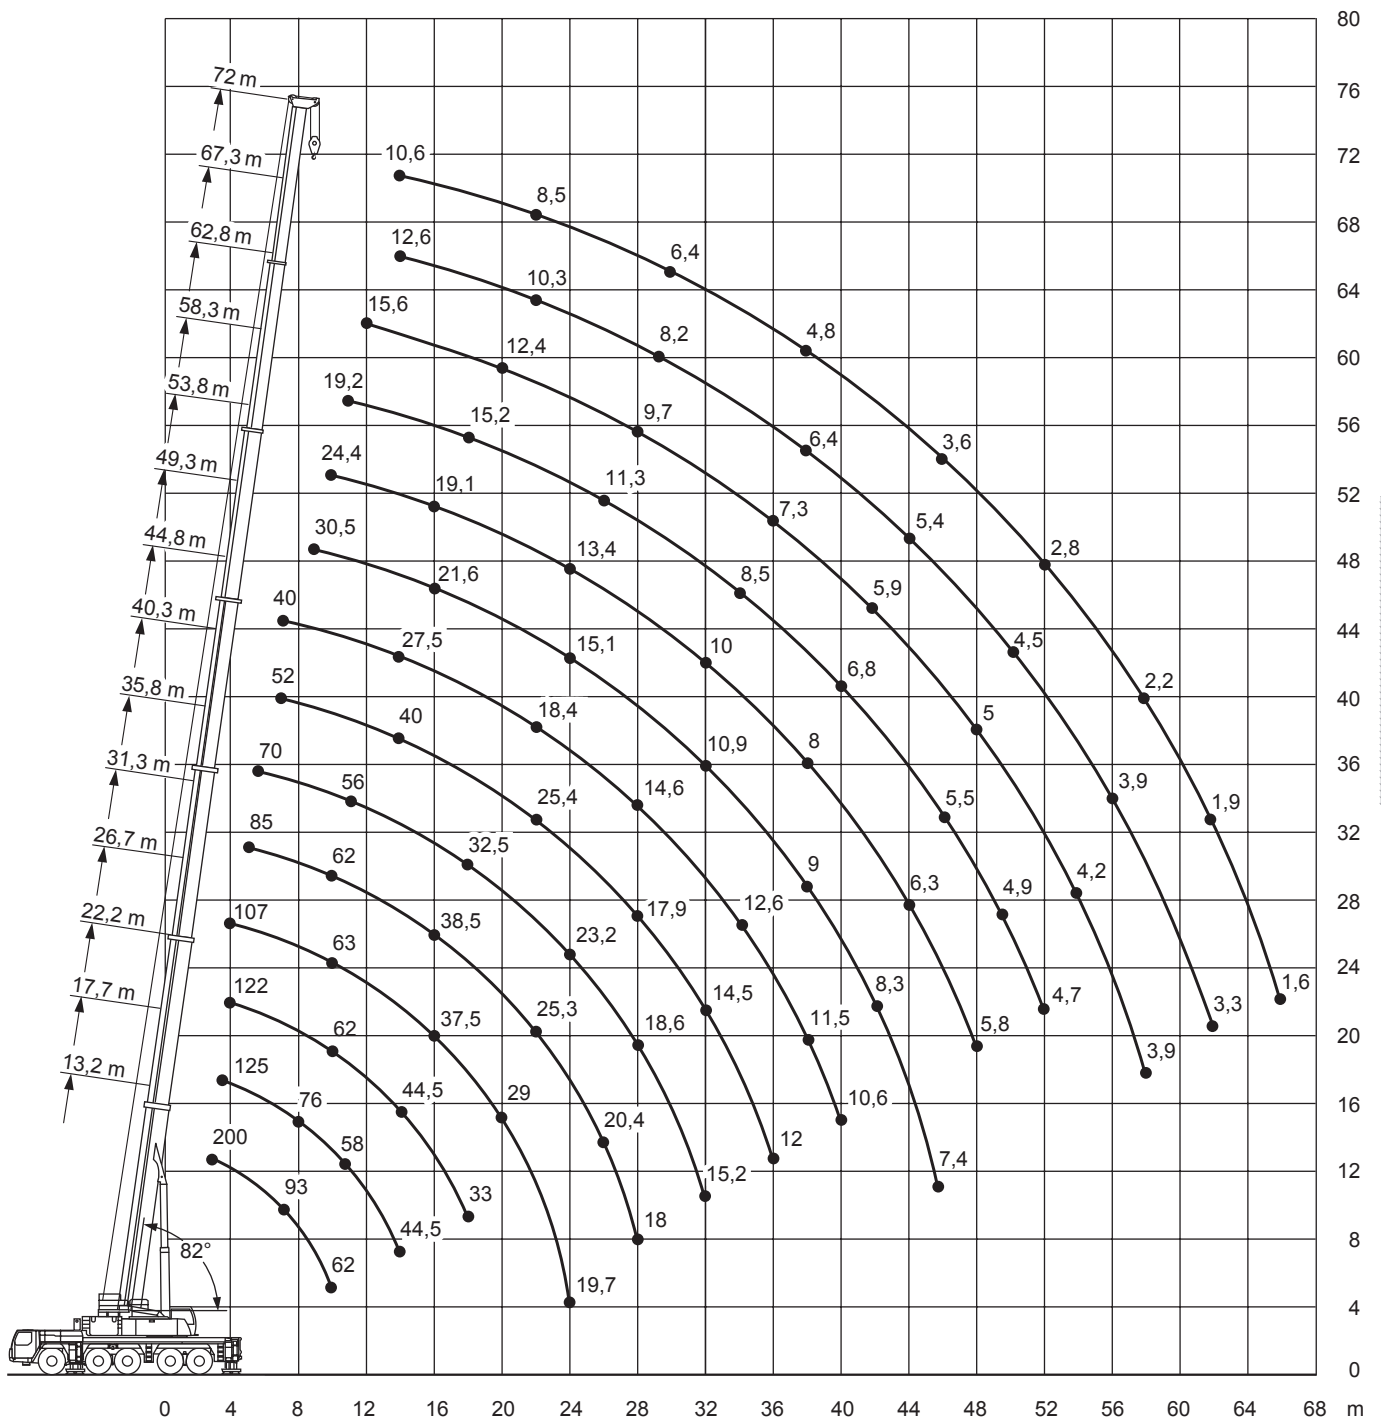

Liebherr

LTM 1200-5.1

max. Traglast:	200,00 t
Teleskopausleger:	72,00 m
max. Hubhöhe:	101,00 m
max. Ausladung:	80,00 m

LIEBHERR LTM 1200-5.1

200 t

13,2-72m

12,2/22/29/36m

8,9x8,3m

100t

* abgesenkt

Angaben gemäß Hersteller. Angaben und Informationen ohne Gewähr. Irrtum und Änderung vorbehalten. Haftung ausgeschlossen. Februar 2019.

LIEBHERR LTM 1200-5.1

200 t

AUTOKRANE

Angaben gemäß Hersteller. Angaben und Informationen ohne Gewähr. Irrtum und Änderung vorbehalten. Haftung ausgeschlossen. Februar 2019.

* nach hinten

Angaben gemäß Hersteller. Angaben und Informationen ohne Gewähr. Irrtum und Änderung vorbehalten. Haftung ausgeschlossen. Februar 2019.

LIEBHERR LTM 1200-5.1

200 t

13,2-72m

52t

8,9x8,3m

360°

LIEBHERR LTM 1200-5.1

200 t

44,8-67,3m

12,2m

72t

8,9x8,3m

360°

75%