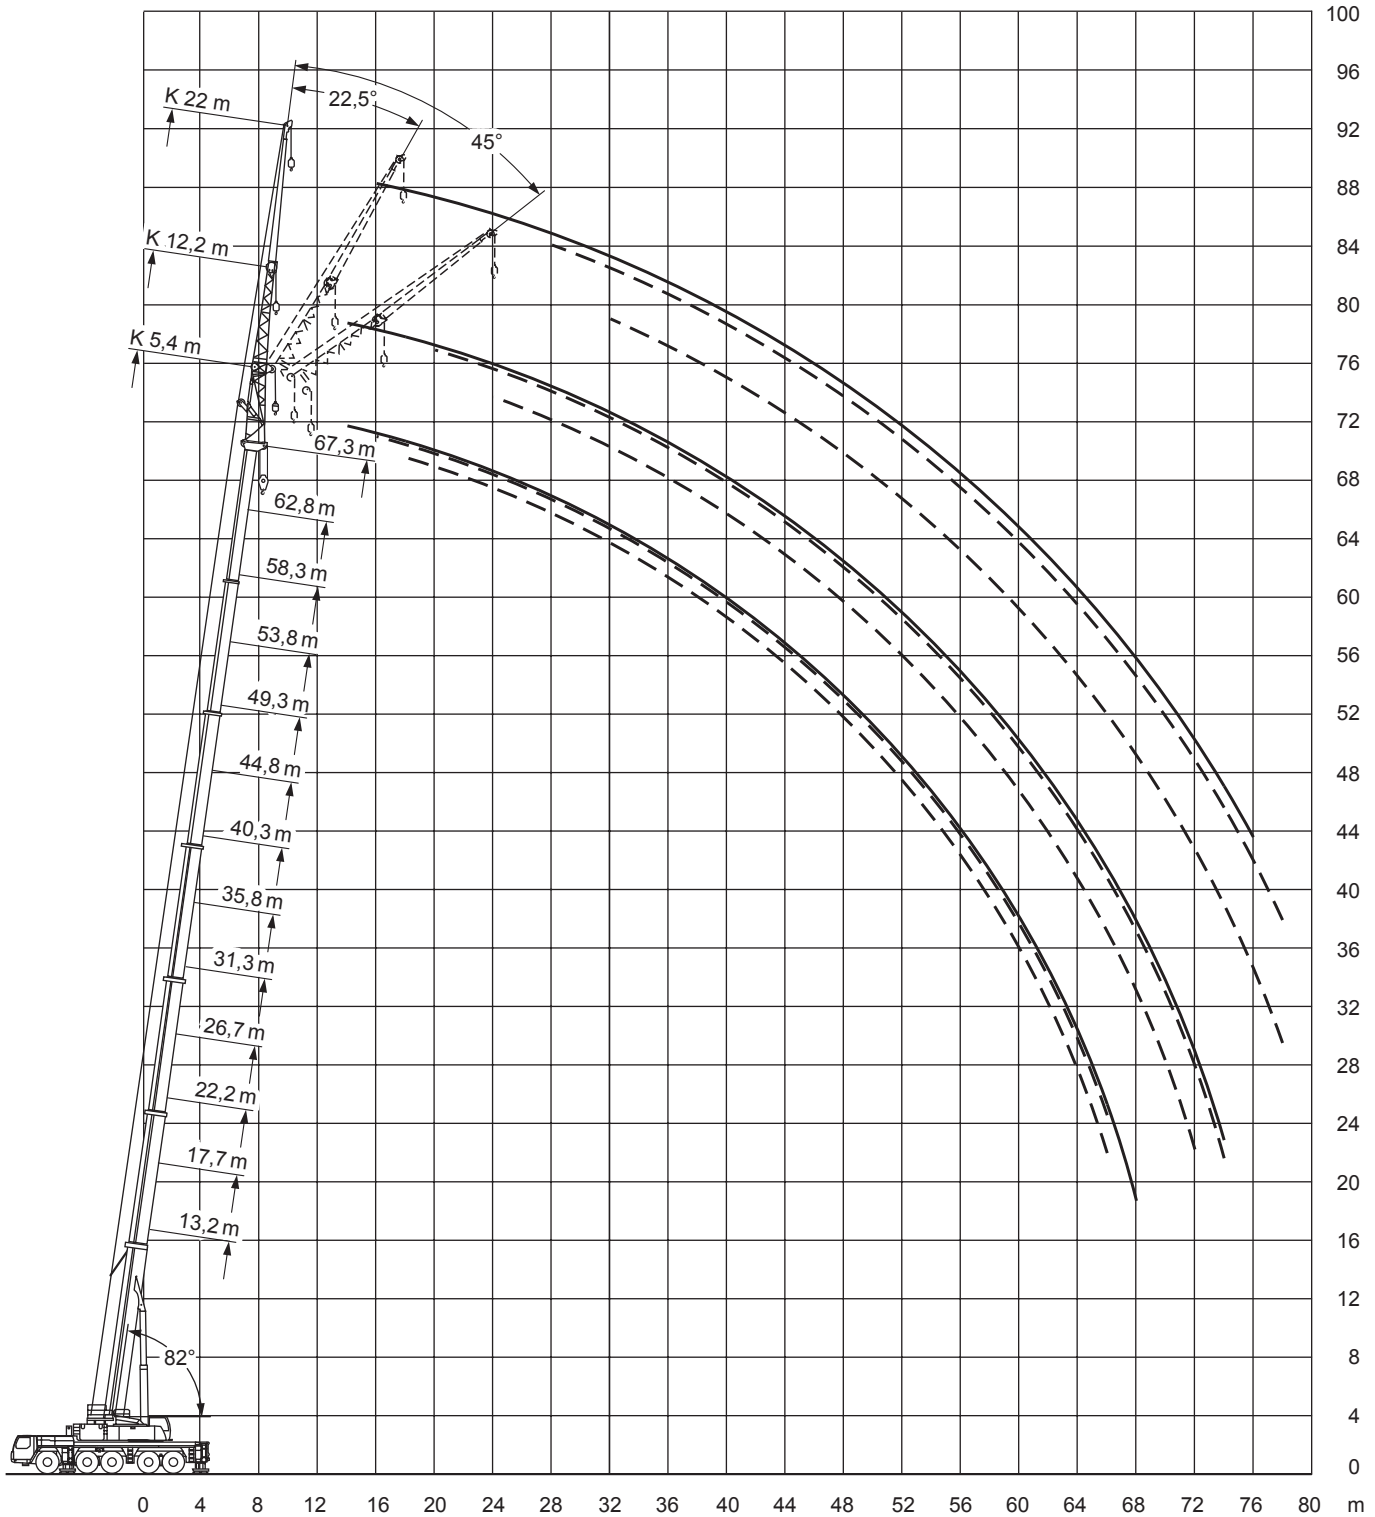

Angaben gemäß Hersteller. Angaben und Informationen ohne Gewähr. Irrtum und Änderung vorbehalten. Haftung ausgeschlossen. Februar 2019.

LIEBHERR LTM 1200-5.1

200 t

44,8-67,3m

12,2m

72t

8,9x8,3m

360°

75%

m	44,8			49,3			53,8			58,3			62,8			67,3			m
	0°	22,5°	45°	0°	22,5°	45°	0°	22,5°	45°	0°	22,5°	45°	0°	22,5°	45°	0°	22,5°	45°	
8	20,7																		8
9	20,6			17,9															9
10	20,5			17,7															10
11	20,1			17,6			14,7												11
12	19,5			17,4			14,5			11,9									12
14	18,4	12,2		16,8	12		14,1			11,7			8,9			7,2			14
16	17,1	11,6	9,4	16,2	11,5		13,5	11,1		11,4			8,7			7			16
18	15,9	11,1	9,1	15,1	11	9	12,9	10,7		10,8	9,7		8,3	7,9		6,8			18
20	14,9	10,6	8,9	14	10,5	8,8	12,1	10,3	8,7	10,3	9,2	8,5	7,9	7,5		6,5	6,2		20
22	13,9	10,2	8,7	13	10,2	8,6	11,3	9,9	8,5	9,6	8,7	8,3	7,6	7,1	6,9	6,2	5,9		22
24	12,9	9,7	8,5	12,1	9,8	8,5	10,6	9,5	8,4	9	8,2	8	7,2	6,8	6,6	6	5,7	5,5	24
26	12,2	9,3	8,4	11,1	9,4	8,3	9,9	9,1	8,2	8,4	7,8	7,6	6,8	6,5	6,3	5,7	5,5	5,3	26
28	11,6	8,9	8,2	10,4	9	8,2	9,2	8,7	8,1	7,9	7,4	7,3	6,4	6,2	6	5,5	5,2	5,1	28
30	10,9	8,6	8,1	9,7	8,6	8,1	8,6	8,2	7,8	7,4	7	6,9	6,1	5,9	5,8	5,2	5	5	30
32	10,2	8,4	8	9	8,3	8	8	7,8	7,5	6,9	6,6	6,6	5,8	5,6	5,6	5	4,8	4,8	32
34	9,6	8,1	8	8,4	7,9	7,7	7,4	7,3	7,2	6,4	6,3	6,3	5,5	5,4	5,4	4,8	4,6	4,6	34
36	9	7,9	7,8	7,8	7,6	7,5	6,7	6,8	6,9	6	5,9	6	5,2	5,1	5,2	4,6	4,5	4,4	36
38	8,3	7,7	7,6	7,2	7,1	7,2	6,3	6,4	6,4	5,6	5,6	5,7	5	4,9	4,9	4,3	4,3	4,3	38
40	7,8	7,5	7,5	6,6	6,7	6,8	5,9	5,9	6	5,2	5,3	5,4	4,7	4,7	4,7	4,2	4,1	4,1	40
42	7,2	7,1	7,1	6,2	6,2	6,4	5,4	5,5	5,7	4,9	5	5,1	4,4	4,5	4,5	4	3,9	4	42
44	6,6	6,7	6,7	5,8	5,8	5,9	5	5,2	5,3	4,6	4,7	4,8	4,2	4,2	4,3	3,8	3,8	3,8	44
46	6,2	6,2	6,4	5,4	5,5	5,6	4,7	4,8	5	4,3	4,4	4,5	4	4	4,1	3,6	3,6	3,7	46
48	5,8	5,9	6	5	5,1	5,2	4,4	4,5	4,6	4	4,2	4,3	3,7	3,8	3,9	3,4	3,5	3,5	48
50	5,5	5,5	5,6	4,7	4,8	4,9	4,2	4,3	4,4	3,7	3,9	4	3,5	3,6	3,7	3,3	3,3	3,4	50
52	5,2	5,2	4	4,4	4,5	4,6	3,9	4	4,1	3,5	3,6	3,7	3,3	3,4	3,5	3,1	3,1	3,2	52
54	3,7			4,1	4,2	4,3	3,6	3,7	3,8	3,3	3,4	3,5	3,1	3,2	3,3	2,9	3	3	54
56				3,9	4		3,4	3,5	3,6	3,1	3,2	3,2	2,9	3	3	2,7	2,8	2,9	56
58							3,2	3,3	3,3	2,9	3	3	2,7	2,8	2,8	2,6	2,7	2,7	58
60							3	3		2,7	2,8	2,8	2,5	2,6	2,6	2,4	2,5	2,6	60
62										2,5	2,6	2,6	2,3	2,4	2,4	2,3	2,3	2,4	62
64										2,4	2,4	2,4	2,2	2,3	2,3	2,1	2,2	2,2	64
66													2,1	2,1	2,1	2	2	2	66
68													1,9	1,9	2	1,8	1,9	1,9	68
70													1,8	1,8		1,7	1,7	1,7	70
72																1,5	1,6	1,6	72
74																1,4	1,4		74

AUTOKRANE

Angaben gemäß Hersteller. Angaben und Informationen ohne Gewähr. Irrtum und Änderung vorbehalten. Haftung ausgeschlossen. Februar 2019.