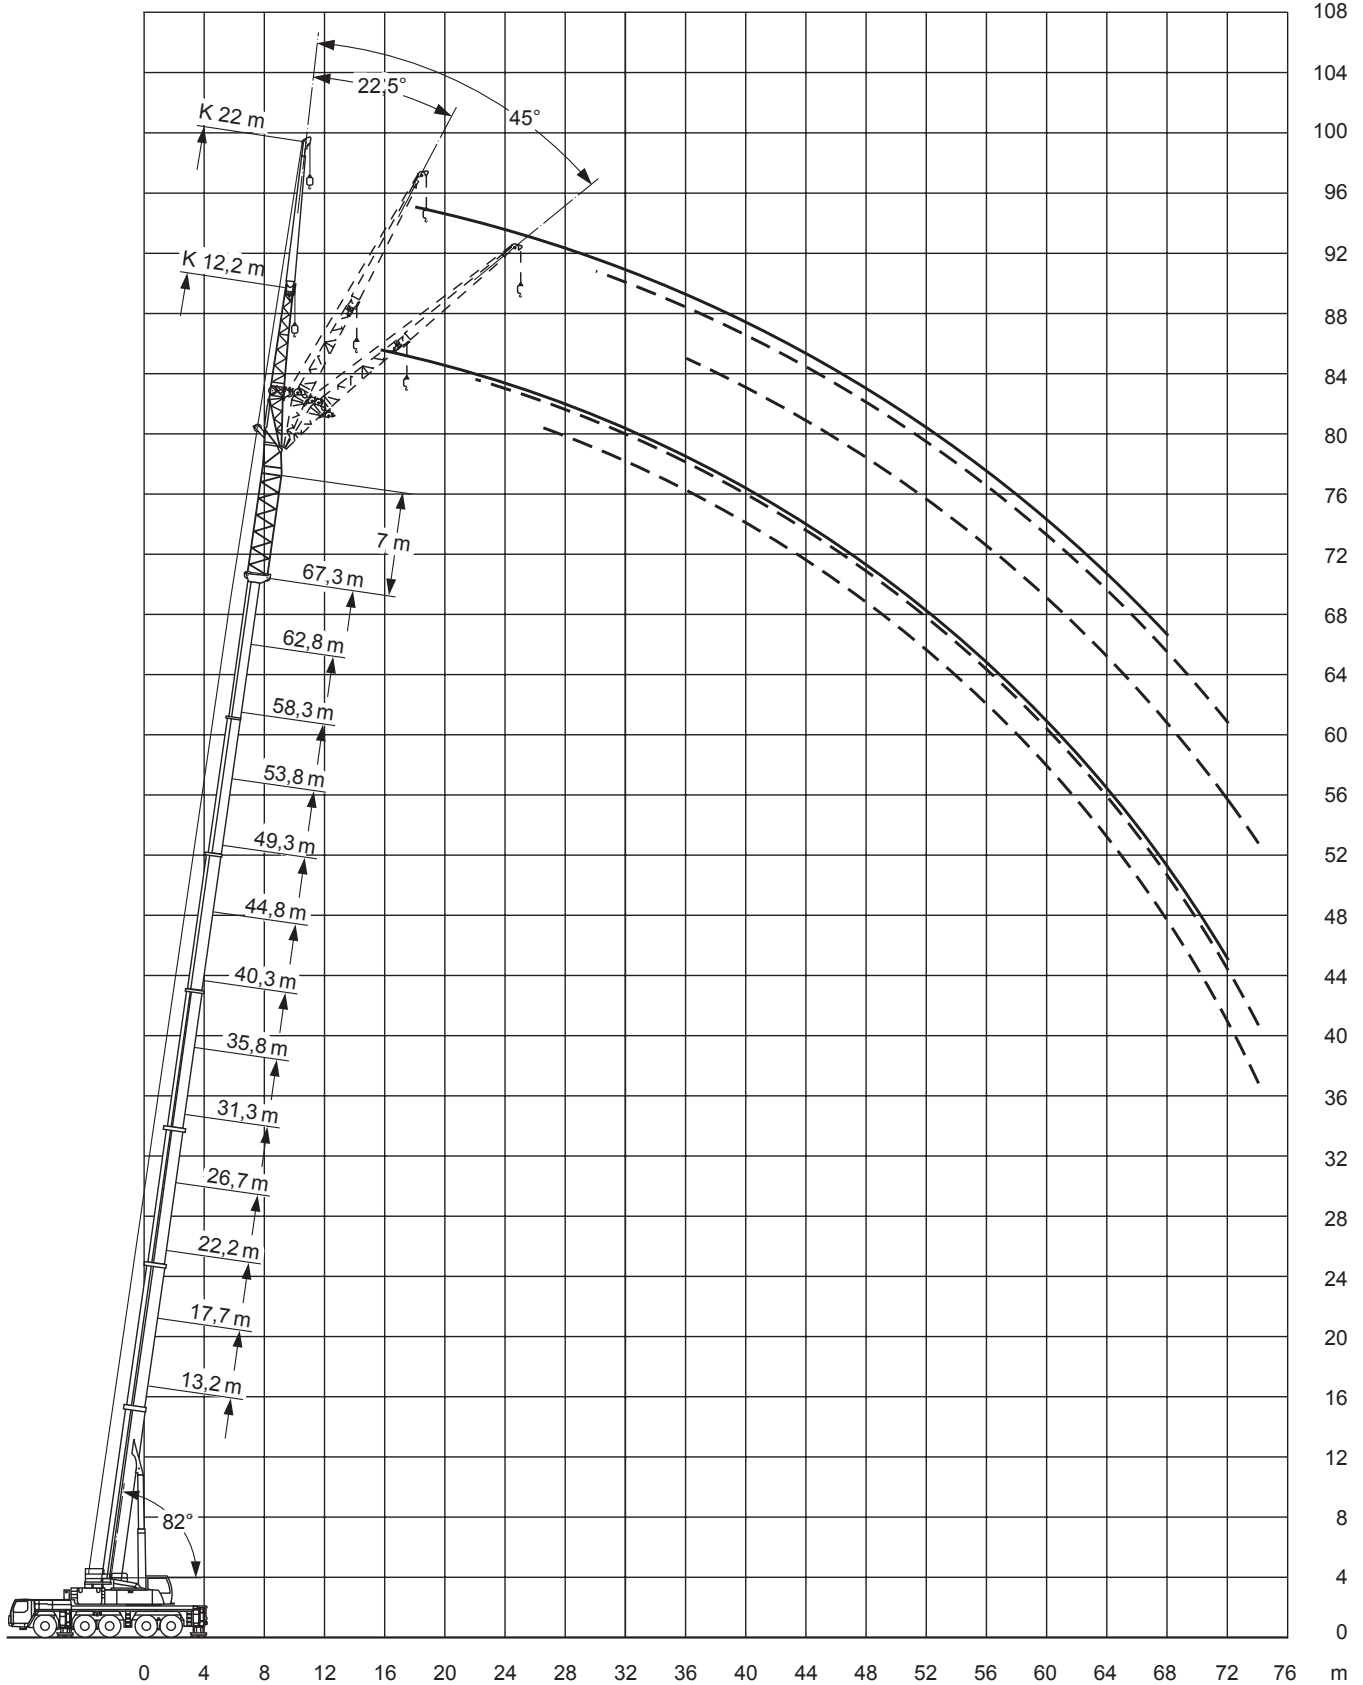

LIEBHERR LTM 1200-5.1

200 t

AUTOKRANE

Angaben gemäß Hersteller. Angaben und Informationen ohne Gewähr. Irrtum und Änderung vorbehalten. Haftung ausgeschlossen. Februar 2019.

BKL Frankfurt
T: +49 69 1534784-400
E: frankfurt@bkl.de

BKL Hannover
T: +49 511 3881908-600
E: hannover@bkl.de

BKL Hildesheim
T: +49 5121 93130-0
E: hildesheim@bkl.de