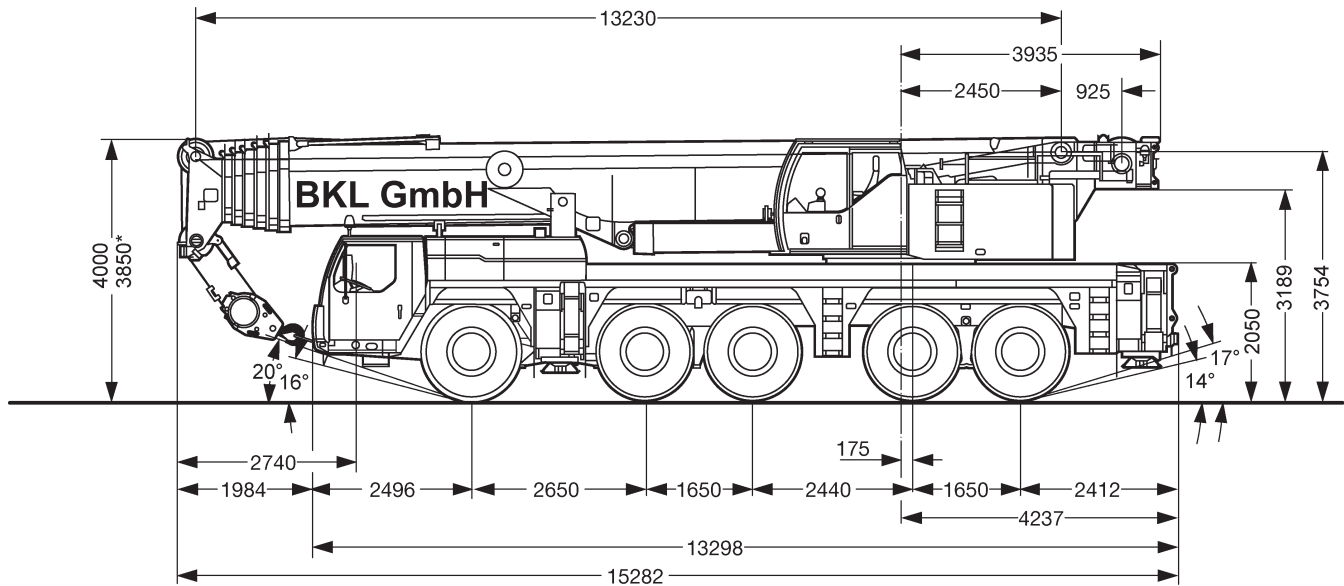

LIEBHERR LTM 1200-5.1

200 t

13,2-72m

12,2/22/29/36m

8,9x8,3m

100t

* abgesenkt