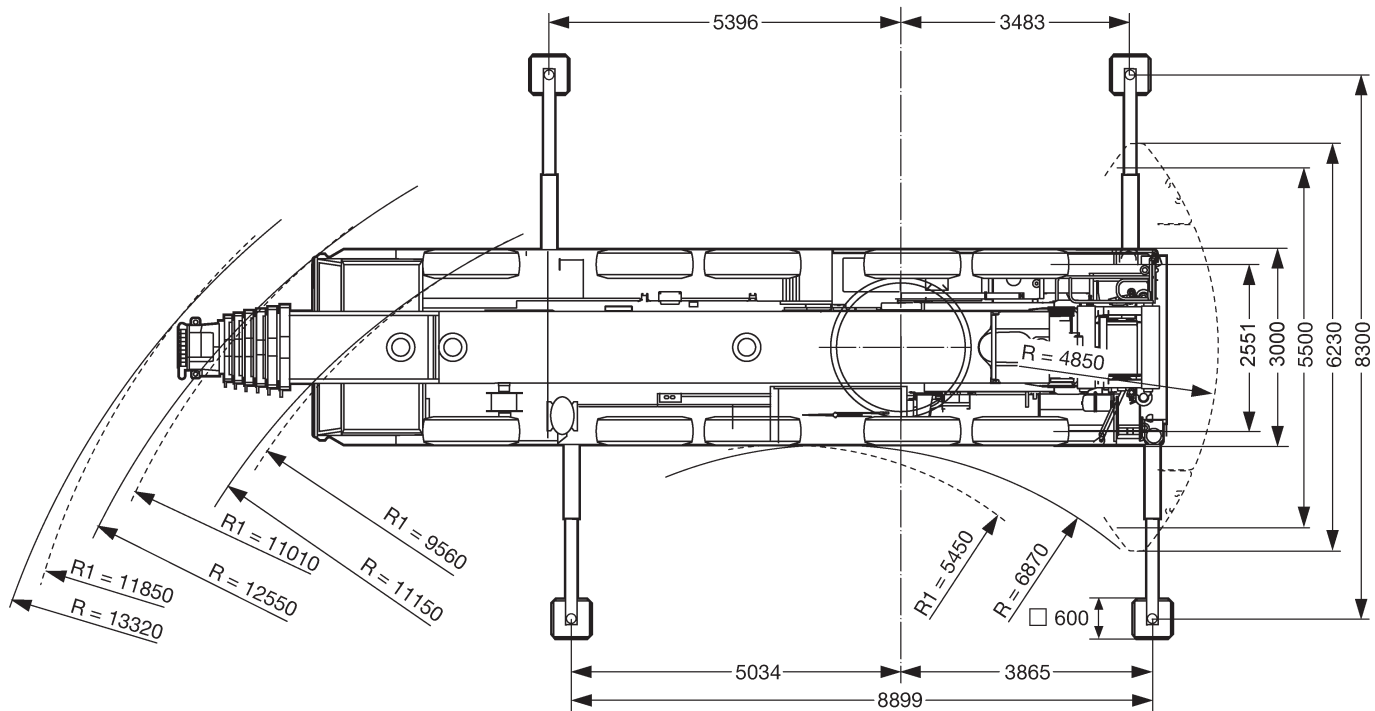

Angaben gemäß Hersteller. Angaben und Informationen ohne Gewähr. Irrtum und Änderung vorbehalten. Haftung ausgeschlossen. Februar 2019.