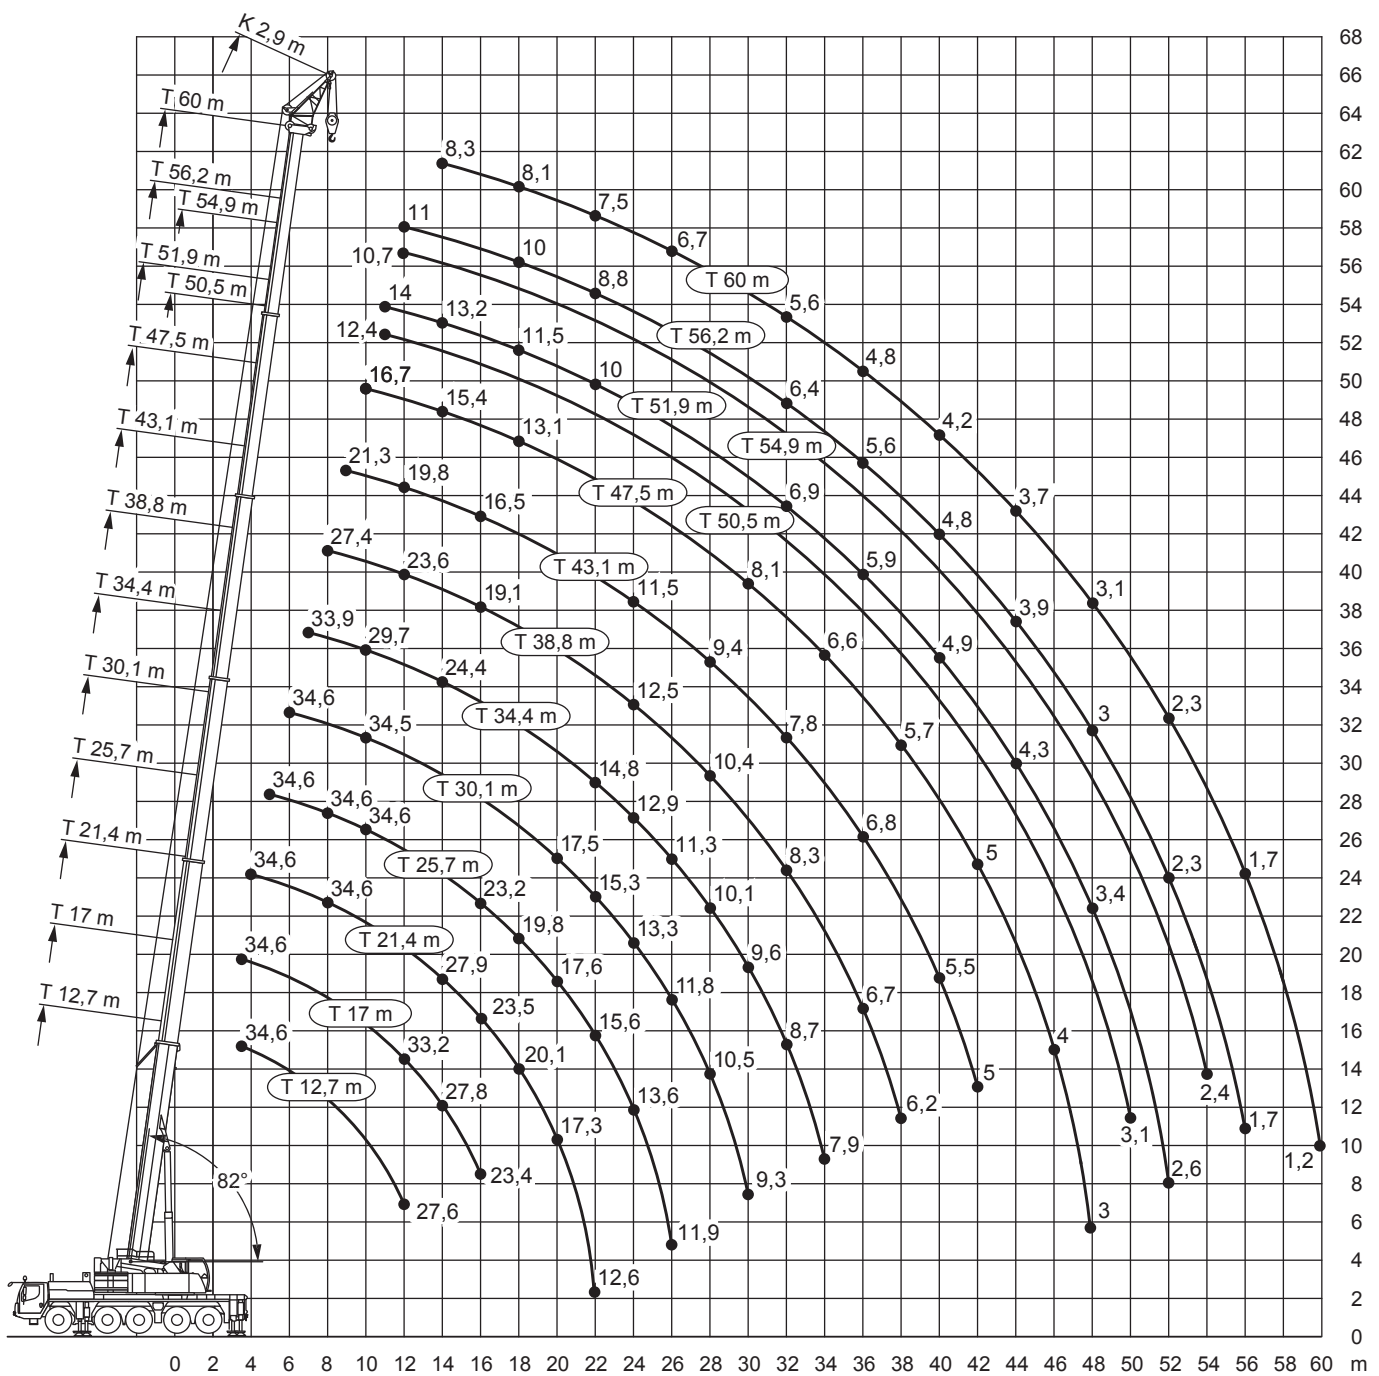

Angaben gemäß Hersteller. Angaben und Informationen ohne Gewähr. Irrtum und Änderung vorbehalten. Haftung ausgeschlossen. Februar 2019.

LIEBHERR LTM 1130-5.1

130 t

12,7-60m

2,9m

42t

8,07x7,5m

360°

13000

m	12,7	17	21,4	25,7	30,1	34,4	38,8	43,1	47,5	50,5	51,9	54,9	56,2	60	m
3,5	34,6	34,6													3,5
4	34,6	34,6	34,6												4
4,5	34,6	34,6	34,6												4,5
5	34,6	34,6	34,6	34,6											5
6	34,6	34,6	34,6	34,6	34,6										6
7	34,6	34,6	34,6	34,6	34,6	33,9									7
8	34,5	34,6	34,6	34,6	34,6	32,9	27,4								8
9	34	34,6	34,6	34,6	34,6	31,5	26,7	21,3							9
10	32,5	34,5	34,6	34,6	34,5	29,7	25,8	20,9	16,7						10
11	30,4	34,1	34,6	34,5	34,3	27,9	24,8	20,4	16,4	12,4	14				11
12	27,6	33,2	33	33,4	33	26,2	23,6	19,8	16,1	12,1	13,9	10,7	11		12
14		27,8	27,9	27,7	27,2	24,4	21,1	18,1	15,4	11,3	13,2	10,6	10,9	8,3	14
16		23,4	23,5	23,2	22,8	22,6	19,1	16,5	14,3	10,5	12,4	10,1	10,6	8,3	16
18			20,1	19,8	20,1	19,8	17,2	15	13,1	9,7	11,5	9,5	10	8,1	18
20			17,3	17,6	17,5	17	15,6	13,6	12,1	9	10,7	8,9	9,4	7,9	20
22			12,6	15,6	15,3	14,8	14,2	12,5	11,1	8,3	10	8,3	8,8	7,5	22
24				13,6	13,3	12,9	12,5	11,5	10,2	7,7	9,3	7,8	8,2	7,1	24
26				11,9	11,8	11,3	11,4	10,6	9,4	7,1	8,6	7,3	7,7	6,7	26
28					10,5	10,1	10,4	9,4	8,7	6,5	8	6,8	7,3	6,4	28
30					9,3	9,6	9,3	8,6	8,1	6,1	7,4	6,3	6,8	6	30
32						8,7	8,3	7,8	7,4	5,6	6,9	5,9	6,4	5,6	32
34						7,9	7,4	7,3	6,6	5,2	6,4	5,5	6	5,2	34
36							6,7	6,8	6,2	4,8	5,9	5,1	5,6	4,8	36
38							6,2	6,1	5,7	4,5	5,3	4,8	5,2	4,5	38
40								5,5	5,4	4,2	4,9	4,5	4,8	4,2	40
42								5	5	3,9	4,6	4,2	4,4	3,9	42
44									4,5	3,7	4,3	4	3,9	3,7	44
46									4	3,4	3,8	3,7	3,4	3,4	46
48									3	3,3	3,4	3,4	3	3,1	48
50										3,1	3	3,1	2,6	2,7	50
52											2,6	2,7	2,3	2,3	52
54												2,4	2	2	54
56													1,7	1,7	56
58														1,4	58
60														1,2	60

AUTOKRANE

Angaben gemäß Hersteller. Angaben und Informationen ohne Gewähr. Irrtum und Änderung vorbehalten. Haftung ausgeschlossen. Februar 2019.