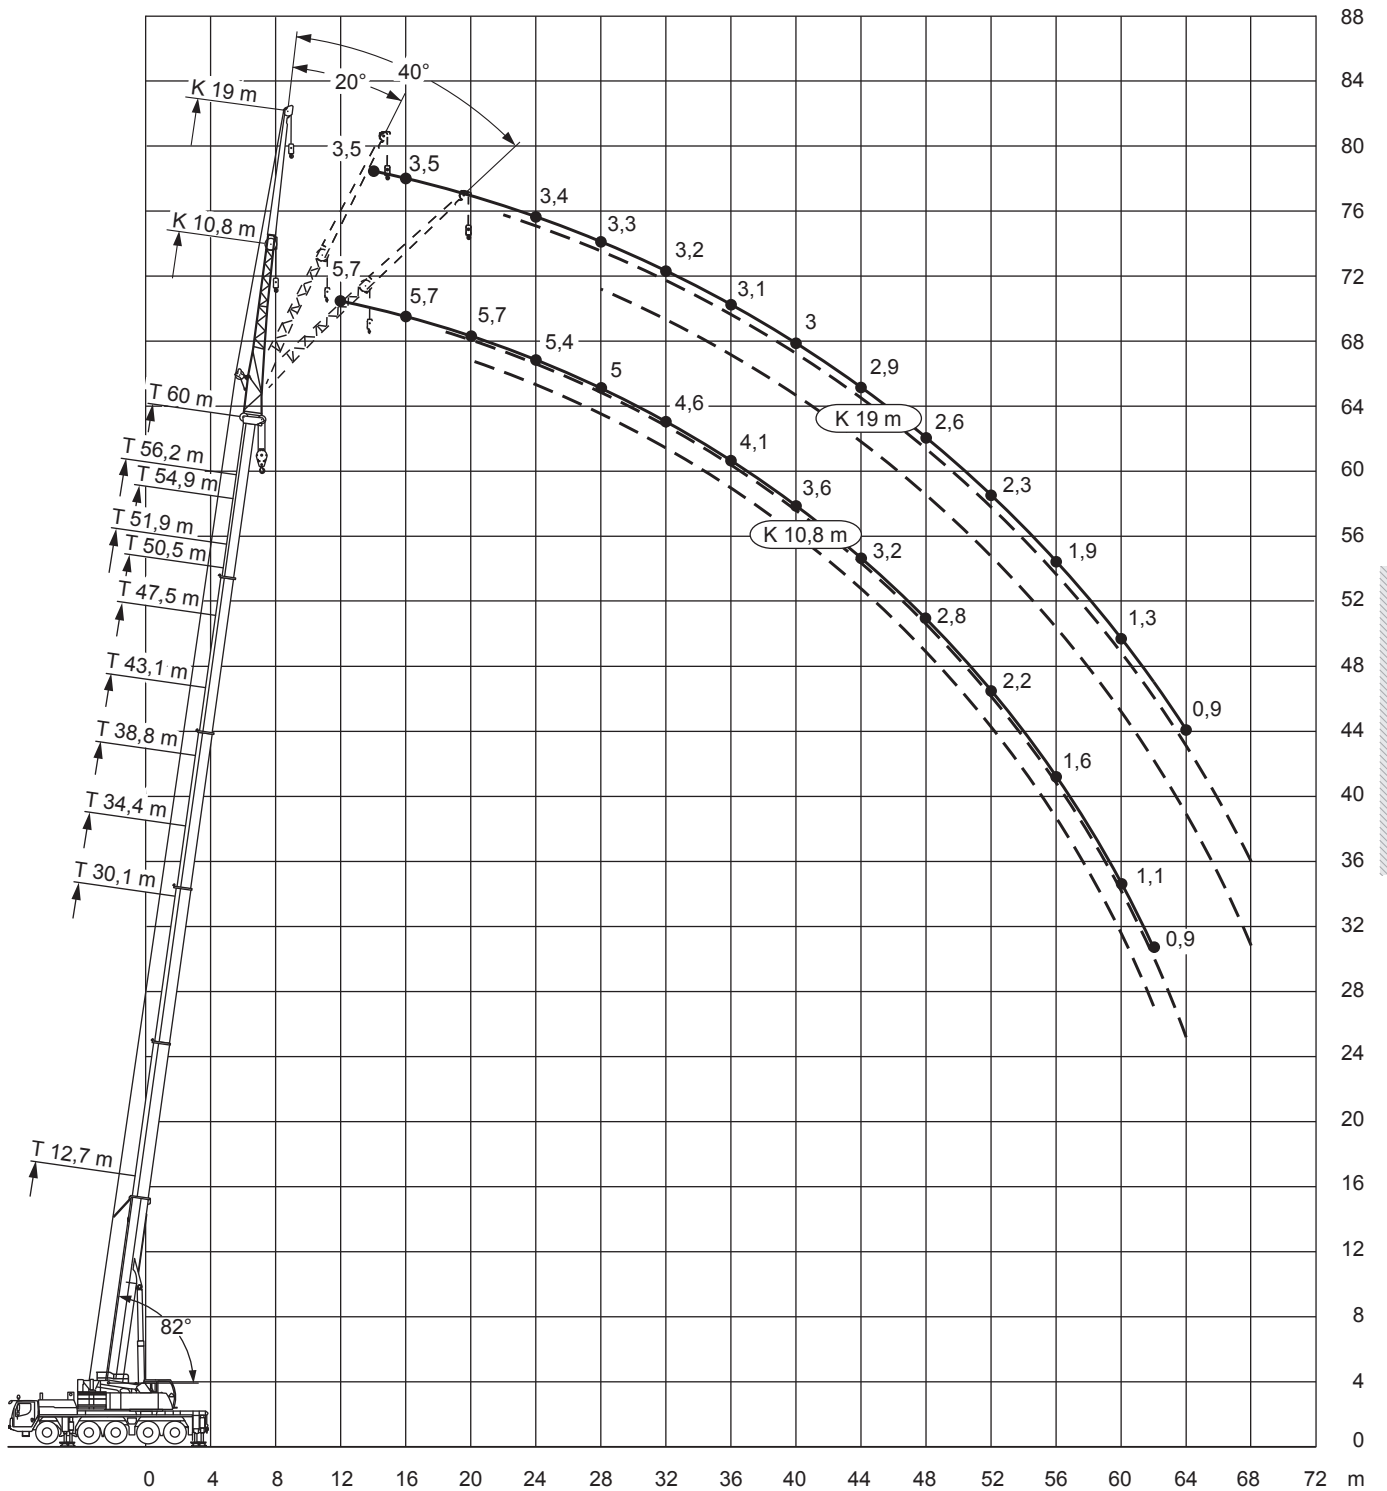

LIEBHERR LTM 1130-5.1

130 t

Angaben gemäß Hersteller. Angaben und Informationen ohne Gewähr. Irrtum und Änderung vorbehalten. Haftung ausgeschlossen. Februar 2019.

BKL Frankfurt
T: +49 69 1534784-400
E: frankfurt@bkl.de

BKL Hannover
T: +49 511 3881908-600
E: hannover@bkl.de

BKL Hildesheim
T: +49 5121 93130-0
E: hildesheim@bkl.de