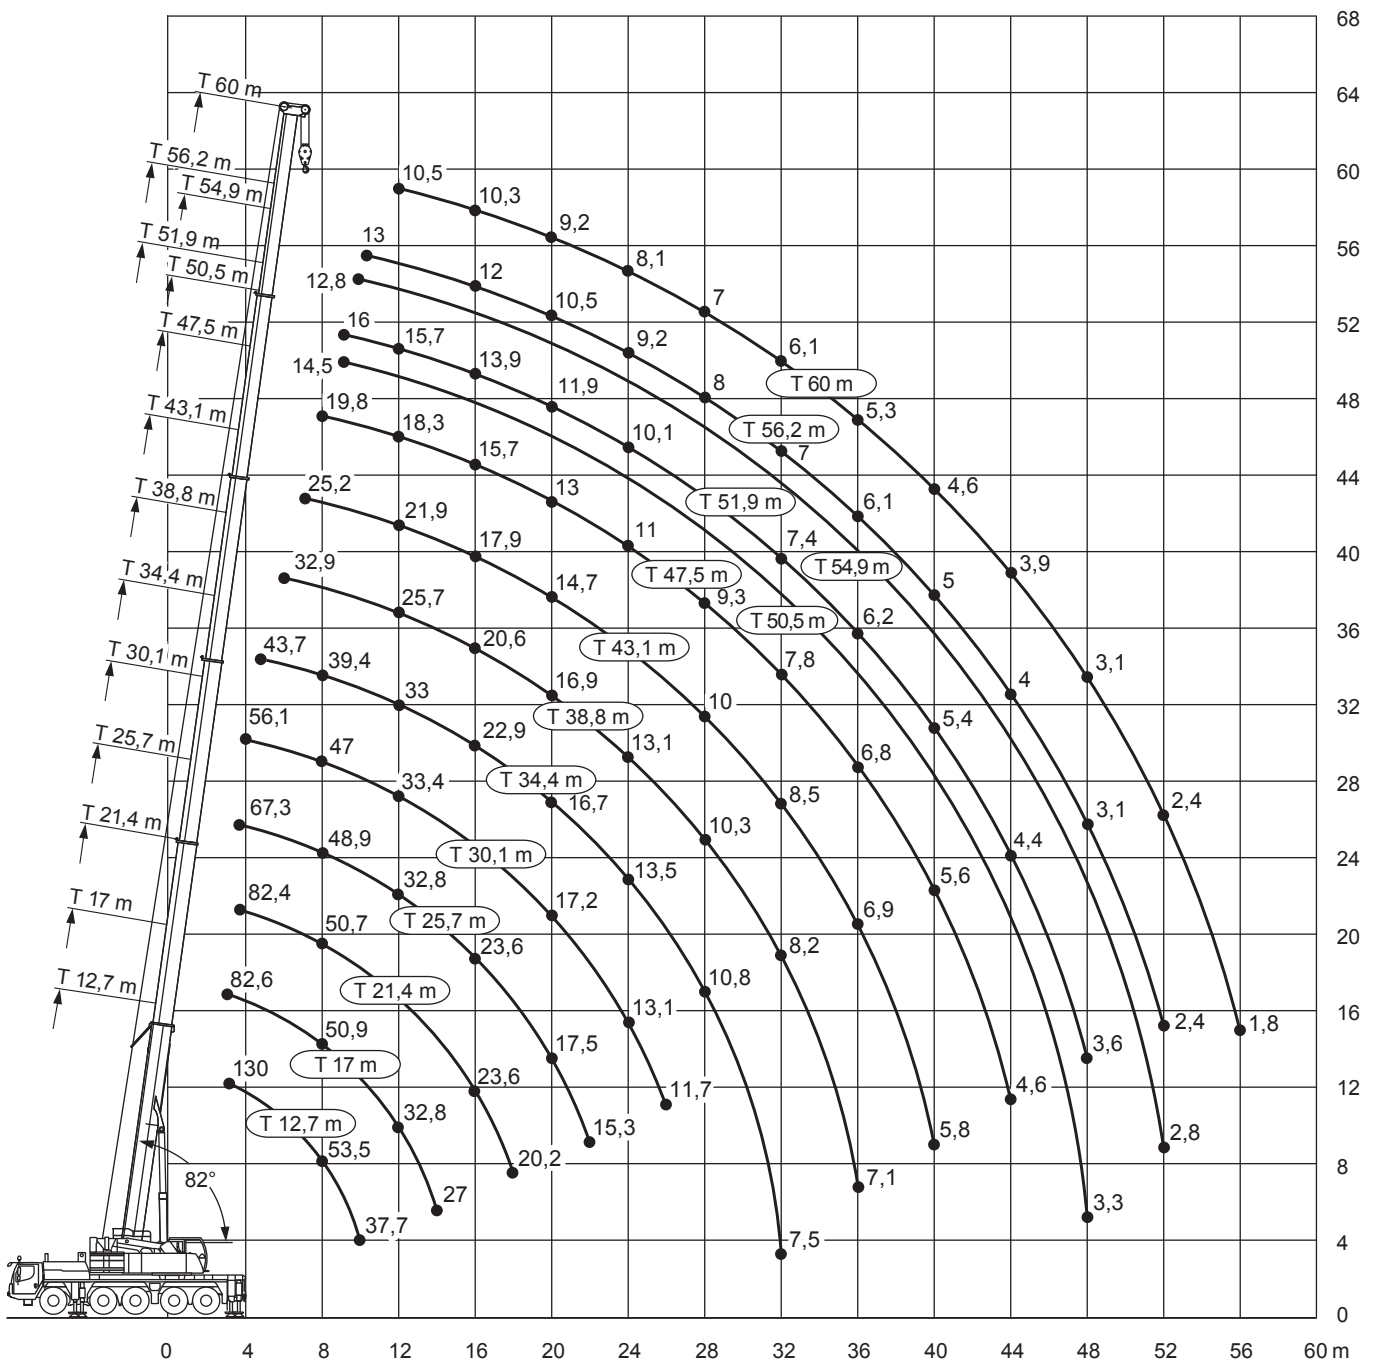

Liebherr

LTM 1130-5.1

max. Traglast:	130,00 t
Teleskopausleger:	60,00 m
max. Hubhöhe:	91,00 m
max. Ausladung:	72,00 m

LIEBHERR LTM 1130-5.1

130 t

AUTOKRANE

Angaben gemäß Hersteller. Angaben und Informationen ohne Gewähr. Irrtum und Änderung vorbehalten. Haftung ausgeschlossen. Februar 2019.

* nach hinten

Angaben gemäß Hersteller. Angaben und Informationen ohne Gewähr. Irrtum und Änderung vorbehalten. Haftung ausgeschlossen. Februar 2019.

LIEBHERR LTM 1130-5.1

130 t

12,7-60m

29,3t

8,07x7,5m

360°