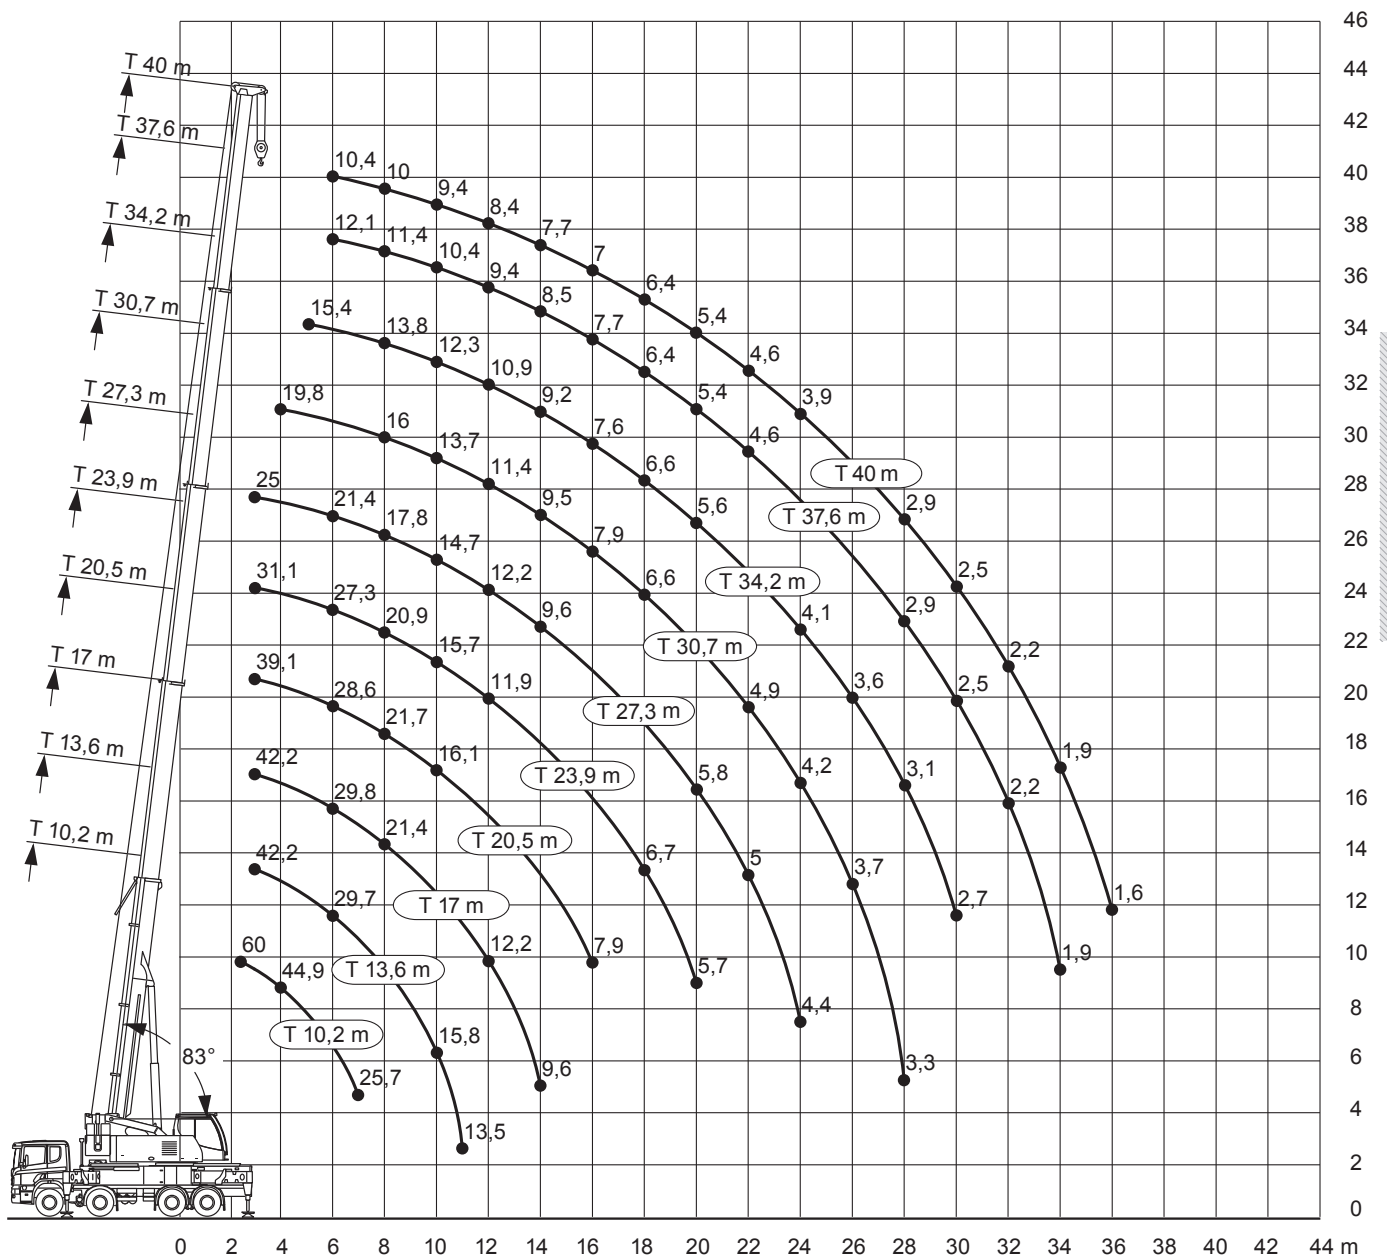

LIEBHERR LTF 1060-4.1

60 t

BKL Frankfurt
T: +49 69 1534784-400
E: frankfurt@bkl.de

BKL Hannover
T: +49 511 3881908-600
E: hannover@bkl.de

BKL Hildesheim
T: +49 5121 93130-0
E: hildesheim@bkl.de

Angaben gemäß Hersteller. Angaben und Informationen ohne Gewähr. Irrtum und Änderung vorbehalten. Haftung ausgeschlossen. Februar 2019.