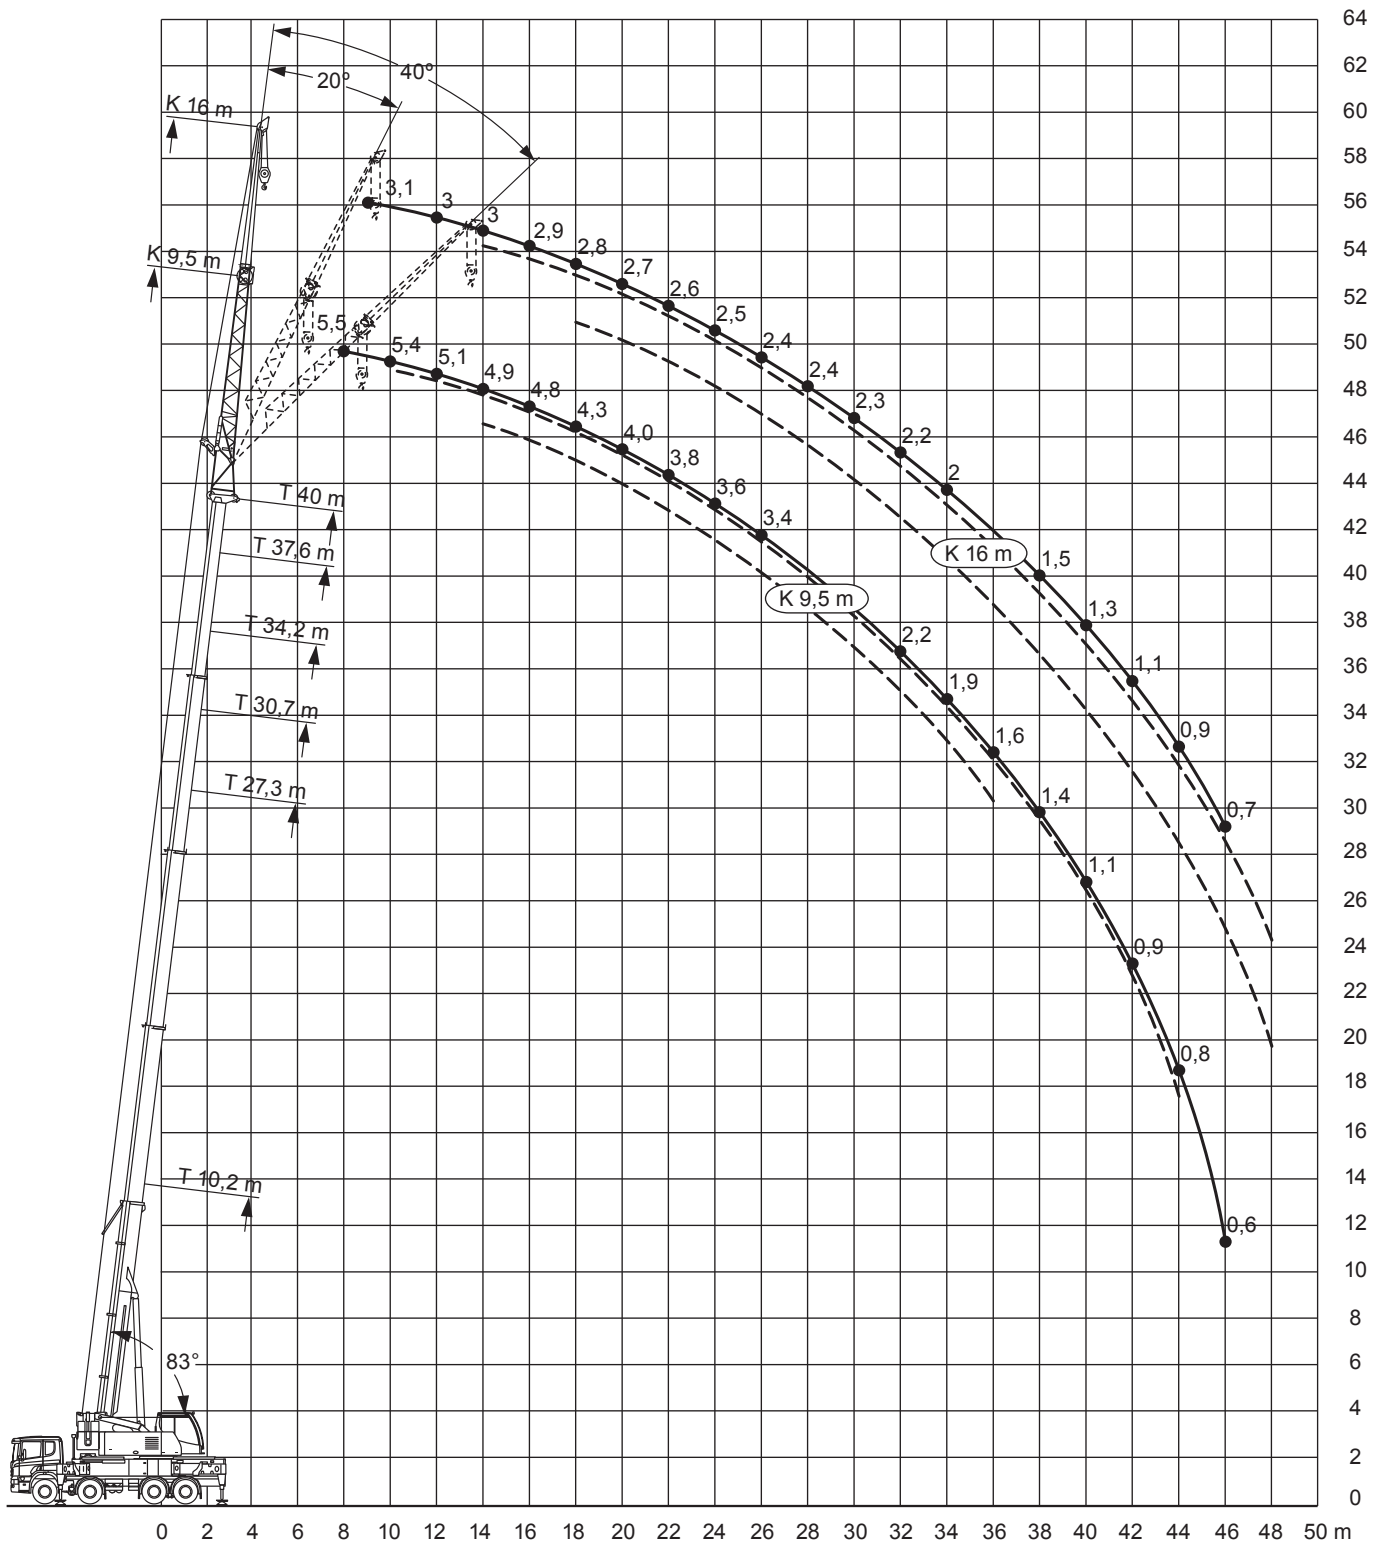

Angaben gemäß Hersteller. Angaben und Informationen ohne Gewähr. Irrtum und Änderung vorbehalten. Haftung ausgeschlossen. Februar 2019.

LIEBHERR LTF 1060-4.1

60 t

27,3-40m

9,5m

10,2t

6,96x6,84m

360°

13000

m	27,3			30,7			34,2			37,6			40			m
	0°	20°	40°	0°	20°	40°	0°	20°	40°	0°	20°	40°	0°	20°	40°	
4,5	8,4															4,5
5	8,4															5
6	8,4			8,4												6
7	8,2			8,4			7,7									7
8	7,9	6,7		8,1			7,6			6,2			5,5			8
9	7,6	6,5		7,9	6,7		7,4			6,2			5,5			9
10	7,3	6,4	5,3	7,6	6,5		7,2	6,2		6,1			5,4			10
11	7	6,2	5,3	7,3	6,3		7	6,1		6			5,3			11
12	6,7	6	5,2	7	6,2	5,3	6,9	5,9		5,8	5,5		5,1	5,2		12
14	6,1	5,7	5	6,5	5,9	5,1	6,6	5,7	5	5,5	5,2	4,7	4,9	4,9	4,6	14
16	5,5	5,4	4,8	6	5,6	4,9	6,2	5,5	4,8	5,2	4,8	4,6	4,8	4,4	4,3	16
18	5,2	5,1	4,7	5,5	5,4	4,8	5,6	5,3	4,7	4,9	4,5	4,4	4,3	4,1	4	18
20	4,9	4,6	4,6	5,2	5	4,7	5,1	5,1	4,6	4,6	4,2	4,1	4	3,9	3,8	20
22	4,6	4,2	4,3	4,7	4,6	4,6	4,6	4,5	4,5	4,2	3,9	3,9	3,8	3,7	3,6	22
24	4,1	3,9	3,8	4,1	4,1	4,3	3,9	4,1	4	3,8	3,7	3,7	3,6	3,5	3,4	24
26	3,7	3,7	3,7	3,6	3,8	3,9	3,6	3,6	3,7	3,5	3,5	3,5	3,4	3,3	3,3	26
28	3,3	3,4		3,2	3,3	3,4	3,2	3,3	3,3	3	3,2	3,3	2,9	3,1	3,1	28
30	2,9	3		2,9	3		2,8	2,9	3	2,6	2,7	2,8	2,5	2,7	2,8	30
32	2,7	2,7		2,6	2,7		2,4	2,6	2,6	2,2	2,4	2,4	2,2	2,3	2,4	32
34	2,5			2,3	2,3		2,1	2,2		1,9	2	2,1	1,9	2	2,1	34
36				2			1,9	1,9		1,6	1,7		1,6	1,7	1,8	36
38							1,6	1,7		1,4	1,5		1,4	1,5		38
40							1,4			1,2	1,2		1,1	1,2		40
42										1	1		0,9	1		42
44										0,8			0,8	0,8		44
46													0,6			46

AUTOKRANE

Angaben gemäß Hersteller. Angaben und Informationen ohne Gewähr. Irrtum und Änderung vorbehalten. Haftung ausgeschlossen. Februar 2019.