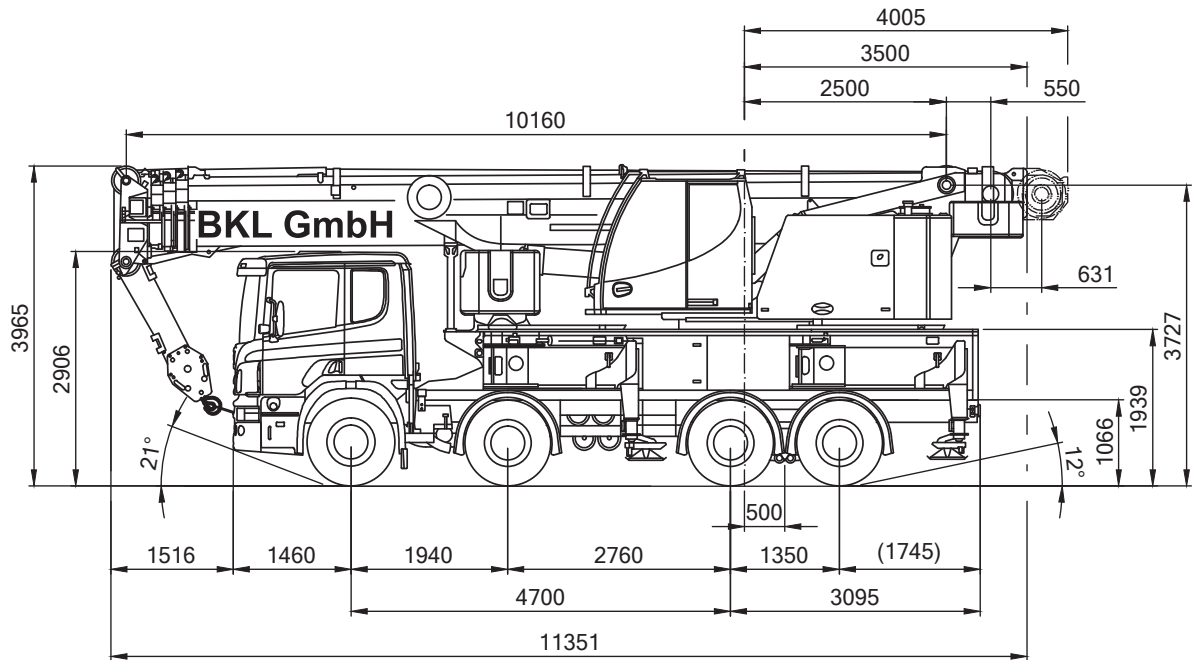

LIEBHERR LTF 1060-4.1

60 t

10,2-40m

9,5/16m

6,96x6,84m

65t

Angaben gemäß Hersteller. Angaben und Informationen ohne Gewähr. Irrtum und Änderung vorbehalten. Haftung ausgeschlossen. Februar 2019.