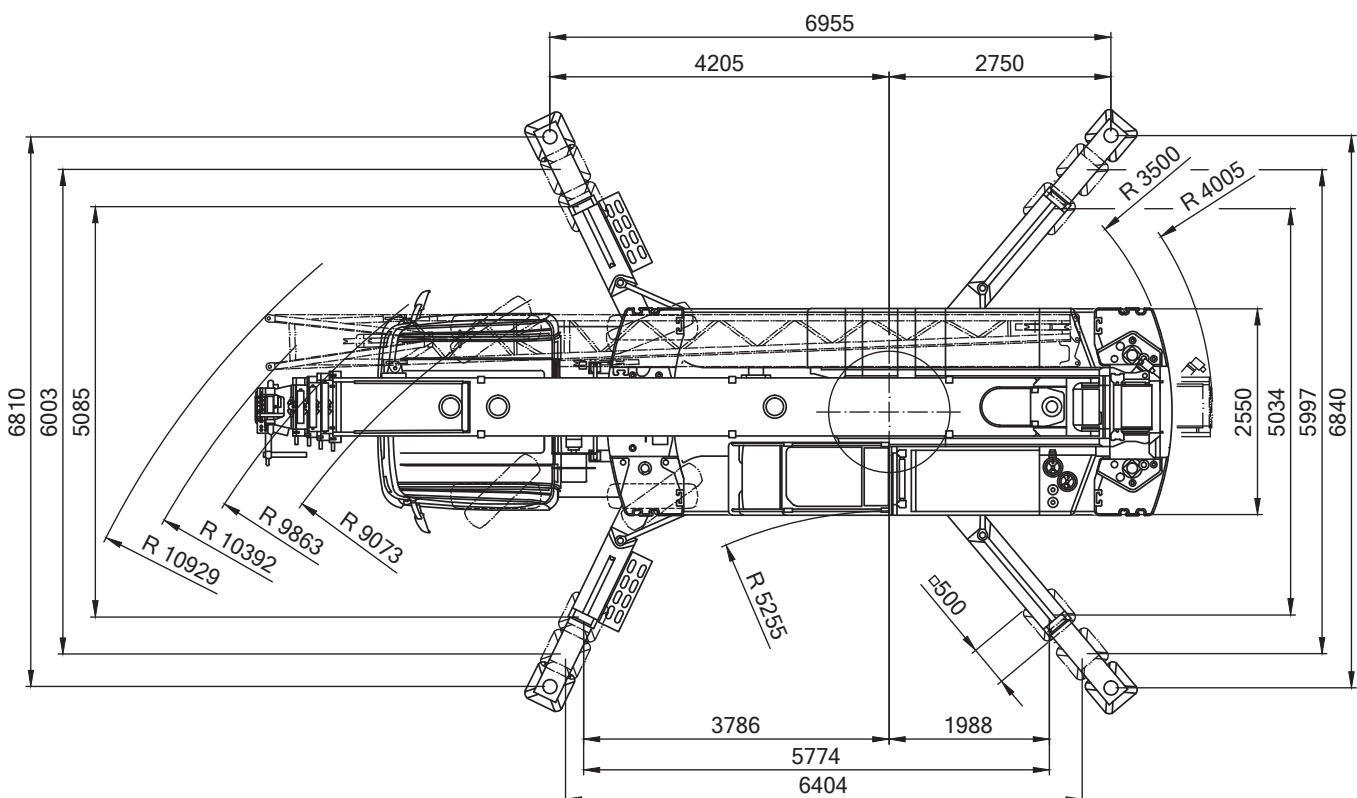

LIEBHERR LTF 1060-4.1

60 t

10,2-40m

9,5/16m

6,96x6,84m

65t

Angaben gemäß Hersteller. Angaben und Informationen ohne Gewähr. Irrtum und Änderung vorbehalten. Haftung ausgeschlossen. Februar 2019.