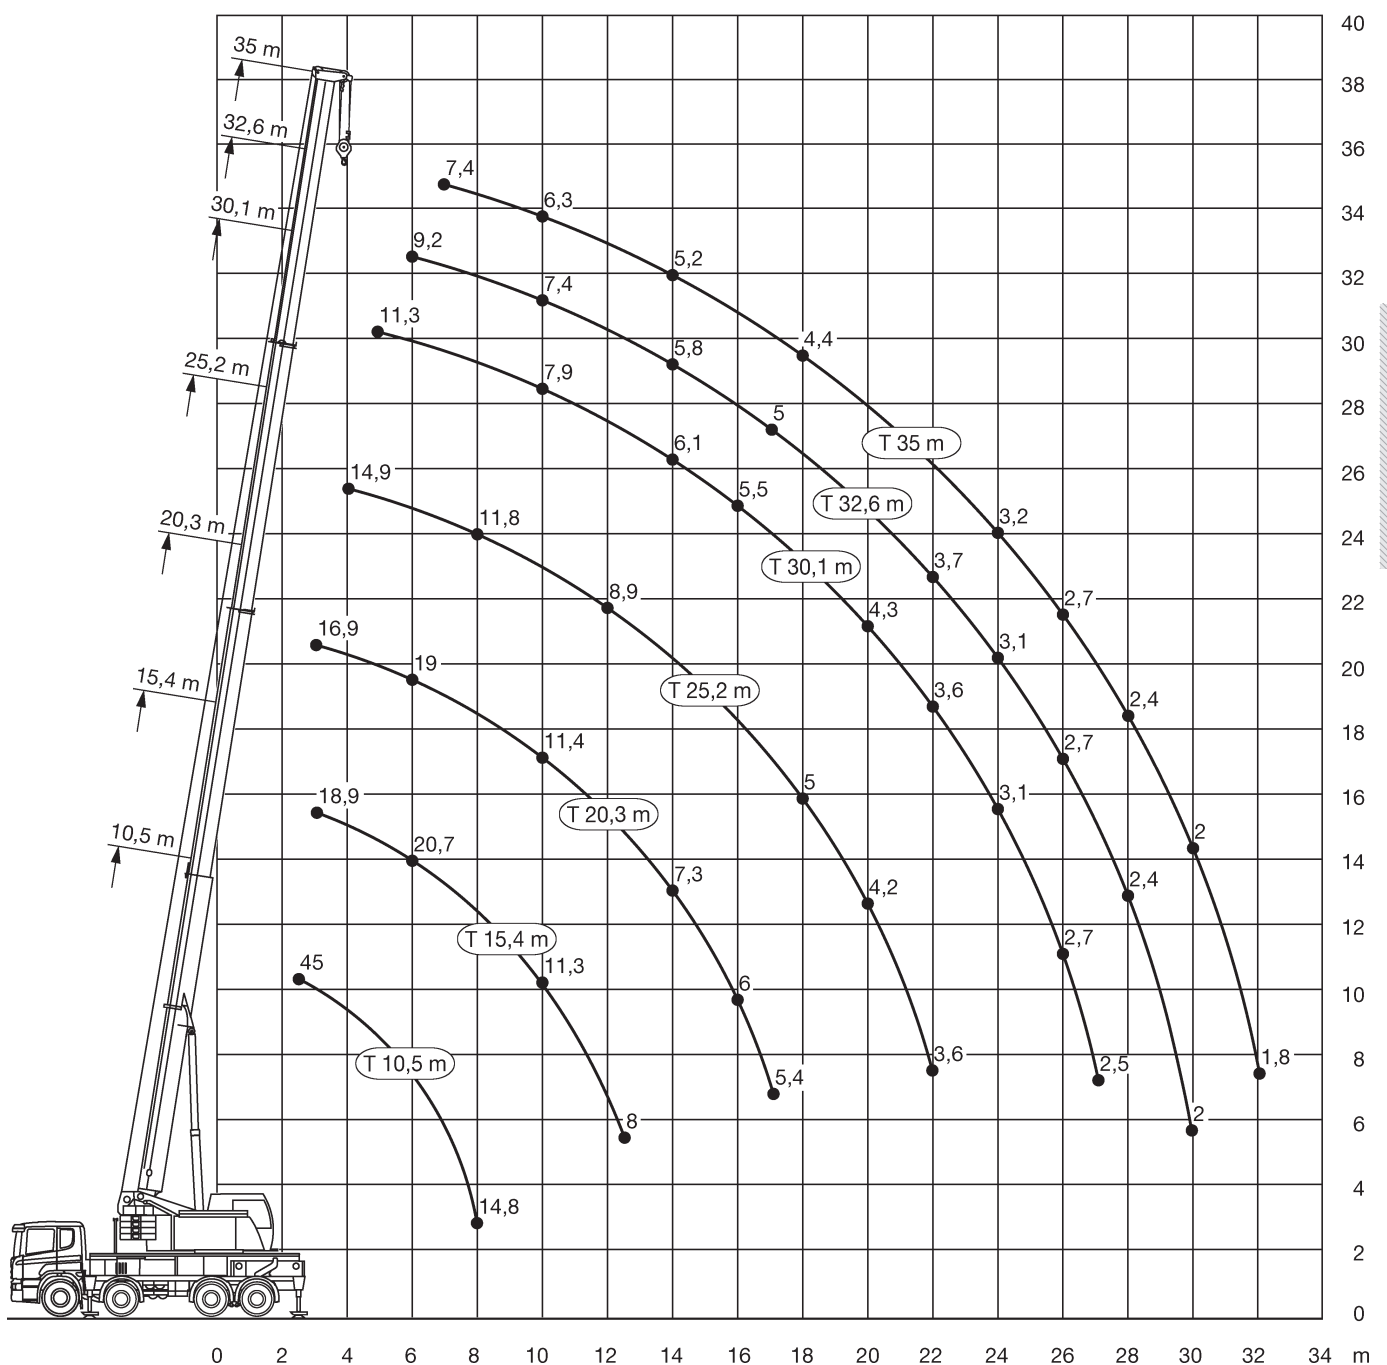

Liebherr

LTF 1045-4.1

max. Traglast:	45,00 t
Teleskopausleger:	35,00 m
max. Hubhöhe:	44,00 m
max. Ausladung:	42,00 m

Angaben gemäß Hersteller. Angaben und Informationen ohne Gewähr. Irrtum und Änderung vorbehalten. Haftung ausgeschlossen. September 2022.

LIEBHERR LTF 1045-4.1
45 t

10,5-35 m

9 t

6,42x6,2 m

360°

13000

m	10,5	15,4	20,3	25,2	30,1	32,6	35	m
2,5	45							2,5
3	35,4	18,9	16,9					3
3,5	32	19,7	17,2					3,5
4	29,2	20,1	17,5	14,9				4
4,5	26,6	20,6	17,9	15,2				4,5
5	24,4	21,1	18,2	15,4	11,3			5
6	20,5	20,7	19	14,2	10,7	9,2		6
7	17,4	17,6	17,7	12,8	10	8,9	7,4	7
8	14,8	15,1	15,2	11,8	9,3	8,4	7,1	8
9		13	13,1	10,9	8,5	7,9	6,7	9
10		11,3	11,4	10,1	7,9	7,4	6,3	10
11		10	10,1	9,5	7,4	7	6	11
12		8,9	9	8,9	6,8	6,6	5,7	12
13		8	8,1	8,2	6,4	6,1	5,5	13
14			7,3	7,4	6,1	5,8	5,2	14
15			6,6	6,6	5,8	5,5	5	15
16			6	6	5,5	5,3	4,8	16
17			5,4	5,5	5,2	5	4,6	17
18				5	5	4,8	4,4	18
19				4,6	4,6	4,6	4,3	19
20				4,2	4,3	4,3	4,1	20
21				3,9	3,9	4	3,9	21
22				3,6	3,6	3,7	3,7	22
23					3,4	3,4	3,4	23
24					3,1	3,1	3,2	24
25					2,9	2,9	2,9	25
26					2,7	2,7	2,7	26
27					2,5	2,5	2,5	27
28						2,4	2,4	28
29						2,2	2,2	29
30						2	2	30
31							1,9	31
32							1,8	32