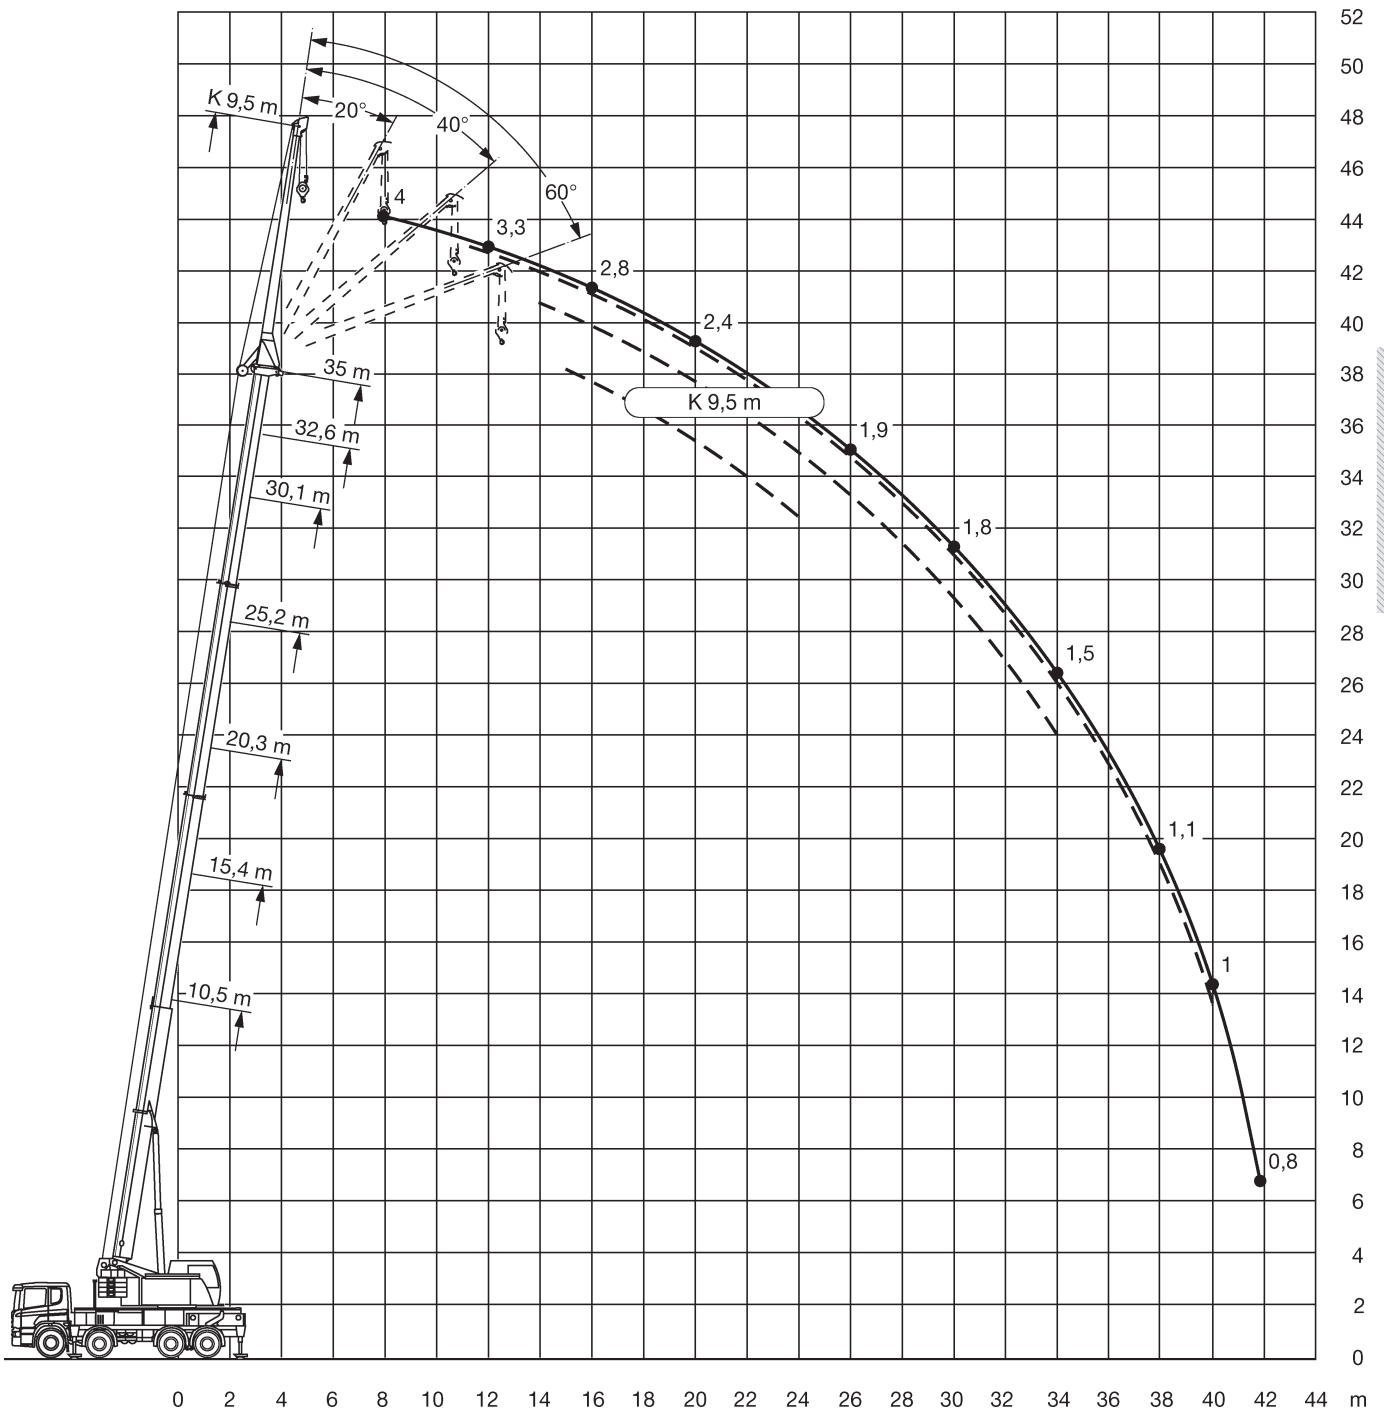

Angaben gemäß Hersteller. Angaben und Informationen ohne Gewähr. Irrtum und Änderung vorbehalten. Haftung ausgeschlossen. September 2022.

LIEBHERR LTF 1045-4.1

45 t

25,2-30,1 m

9,5 m

9 t

6,42x6,2 m

360°

13000

m	25,2				30,1				32,6				35				m
	0°	20°	40°	60°	0°	20°	40°	60°	0°	20°	40°	60°	0°	20°	40°	60°	
5	6																5
6	6				5,1												6
7	5,8				5				4,5								7
8	5,5	3,9			4,8				4,4				4				8
9	5,1	3,7			4,6				4,2				3,8				9
10	4,7	3,5			4,3	3,3			4				3,7				10
11	4,5	3,3	2,7		4,1	3			3,9	2,9			3,5	2,8			11
12	4,2	3,1	2,7		3,9	2,9	2,5		3,7	2,8			3,3	2,7			12
13	4	2,9	2,6	2,2	3,6	2,8	2,4		3,5	2,7	2,3		3,2	2,6			13
14	3,7	2,8	2,5	2,2	3,4	2,7	2,4	2,2	3,3	2,6	2,3		3	2,5	2,2		14
15	3,5	2,7	2,4	2,2	3,2	2,6	2,3	2,1	3,1	2,5	2,2	2,1	2,9	2,4	2,1	2	15
16	3,3	2,6	2,4	2,2	3	2,5	2,2	2,1	3	2,4	2,2	2	2,8	2,3	2,1	2	16
17	3,2	2,5	2,3	2,2	2,9	2,4	2,2	2	2,8	2,3	2,1	2	2,7	2,3	2	1,9	17
18	3	2,4	2,3	2,1	2,8	2,3	2,1	2	2,7	2,3	2,1	1,9	2,6	2,2	2	1,9	18
19	2,8	2,4	2,2	2,1	2,7	2,2	2,1	2	2,6	2,2	2	1,9	2,5	2,1	1,9	1,9	19
20	2,7	2,3	2,2	2,1	2,6	2,2	2	2	2,5	2,1	2	1,9	2,4	2,1	1,9	1,8	20
21	2,6	2,2	2,1		2,5	2,1	2	1,9	2,4	2,1	1,9	1,9	2,3	2	1,8	1,8	21
22	2,5	2,2	2,1		2,4	2,1	1,9	1,9	2,3	2	1,9	1,8	2,2	2	1,8	1,8	22
23	2,4	2,1	2		2,3	2	1,9		2,2	2	1,8	1,8	2,2	1,9	1,8	1,7	23
24	2,3	2,1	2		2,2	2	1,9		2,1	1,9	1,8		2,1	1,9	1,7	1,7	24
25	2,2	2	2		2,2	1,9	1,8		2,1	1,8	1,8		2	1,8	1,7		25
26	2,2	2	2		2,1	1,9	1,8		2	1,8	1,7		1,9	1,8	1,7		26
27	2,1	1,9			2	1,8	1,8		2	1,8	1,7		1,9	1,7	1,6		27
28	2	1,9			1,9	1,8	1,8		1,9	1,7	1,7		1,9	1,7	1,6		28
29	2	1,9			1,9	1,8	1,7		1,9	1,7	1,7		1,8	1,7	1,6		29
30	1,9	1,9			1,9	1,7	1,7		1,8	1,7	1,6		1,8	1,6	1,6		30
31	1,9				1,8	1,7			1,8	1,6	1,6		1,7	1,6	1,6		31
32	1,9				1,8	1,7			1,7	1,6	1,6		1,7	1,6	1,5		32
33					1,7	1,6			1,7	1,6			1,6	1,5	1,5		33
34					1,6	1,6			1,6	1,6			1,5	1,5	1,5		34
35					1,5	1,5			1,4	1,5			1,4	1,5			35
36					1,4				1,3	1,4			1,3	1,4			36
37					1,3				1,3	1,3			1,2	1,3			37
38									1,2	1,2			1,1	1,2			38
39									1,1				1,1	1,1			39
40													1	1			40
41													0,9				41
42													0,8				42

Angaben gemäß Hersteller. Angaben und Informationen ohne Gewähr. Irrtum und Änderung vorbehalten. Haftung ausgeschlossen. September 2022.