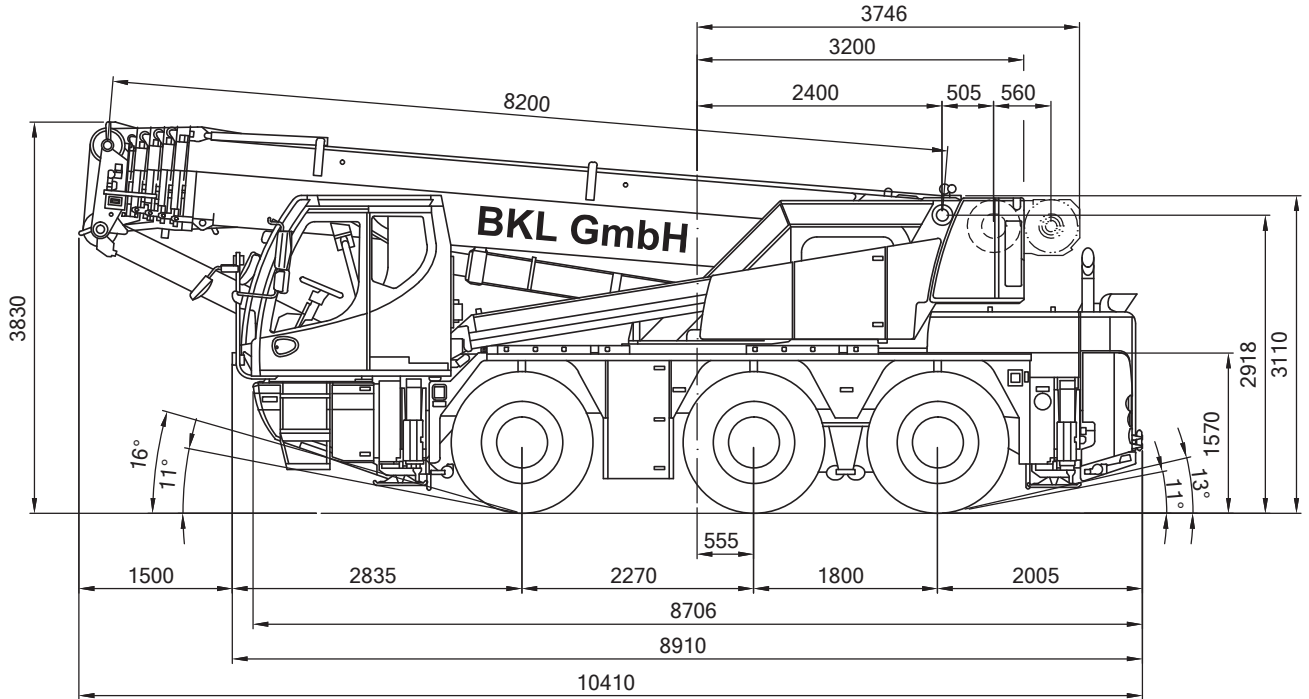

## LTC 1045-3.1

max. Traglast:	45,00 t
Teleskopausleger:	36,00 m
max. Hubhöhe:	48,00 m
max. Ausladung:	39,00 m

8,2-36m

1,5/7,5/13m

6,4x6,2m

37t

AUTOKRANE

Ra = Allradlenkung

Angaben gemäß Hersteller. Irrtum und Änderungen vorbehalten. Erstellt im April 2016.

Angaben gemäß Hersteller. Irrtum und Änderungen vorbehalten. Erstellt im April 2016.

8,2-36m

6,5t

6,4x6,2m

360°

13000

m	8,2	11	13,8	16,5	19,3	22,1	24,9	27,7	30,4	33,2	36	m
3	42,8	40,6	36,9	30,6	29,6	25,1	19,9					3
3,5	38,7	38,5	34,6	30,9	29,2	24,9	19,3					3,5
4	35,1	34,8	32,6	31,2	28,8	24,5	18,6	15,4				4
4,5	31,7	32	31,7	31,3	28,4	23,9	17,9	15,1	12,4			4,5
5	28,7	29	28,8	28,7	27,6	23,3	17	14,9	12,2	10		5
6		23,6	23,6	23,6	23,4	21,9	15,3	14	11,7	9,7	7,8	6
7		19,7	19,9	19,9	19	18,5	13,8	12,8	11,1	9,3	7,7	7
8		16	16,2	16,2	16,3	15,4	13	11,7	10,5	8,9	7,5	8
9			13,6	13,7	13,6	13,1	12,2	10,7	9,8	8,4	7,2	9
10			11,4	11,5	11,4	11,2	11,3	9,8	9,1	8	7	10
11			9,8	9,9	9,7	10	9,8	9	8,4	7,6	6,7	11
12				8,6	8,6	8,7	8,6	8,3	7,8	7,1	6,4	12
13				7,5	7,8	7,7	7,5	7,4	7,3	6,7	6,1	13
14				6,8	7	6,9	6,7	6,8	6,6	6,3	5,8	14
15					6,2	6,1	6,1	6,1	5,9	5,8	5,6	15
16					5,6	5,5	5,6	5,5	5,3	5,2	5,2	16
17						5	5,1	5	4,9	4,8	4,7	17
18						4,7	4,7	4,5	4,5	4,5	4,3	18
19						4,3	4,3	4,1	4,1	4,1	3,9	19
20							3,9	3,8	3,8	3,7	3,6	20
21							3,6	3,6	3,5	3,4	3,3	21
22							3,4	3,4	3,2	3,2	3	22
23								3,1	3	2,9	2,8	23
24								2,9	2,8	2,7	2,5	24
25								2,7	2,6	2,5	2,3	25
26									2,4	2,3	2,1	26
27									2,2	2,1	2	27
28									2	2	1,8	28
29										1,8	1,6	29
30										1,7	1,5	30
31											1,4	31
32											1,3	32
33											1,1	33

AUTOKRANE

Angaben gemäß Hersteller. Irrtum und Änderungen vorbehalten. Erstellt im April 2016.

Angaben gemäß Hersteller. Irrtum und Änderungen vorbehalten. Erstellt im April 2016.

8,2-24,9m

1,5m

6,5t

6,4x6,2m