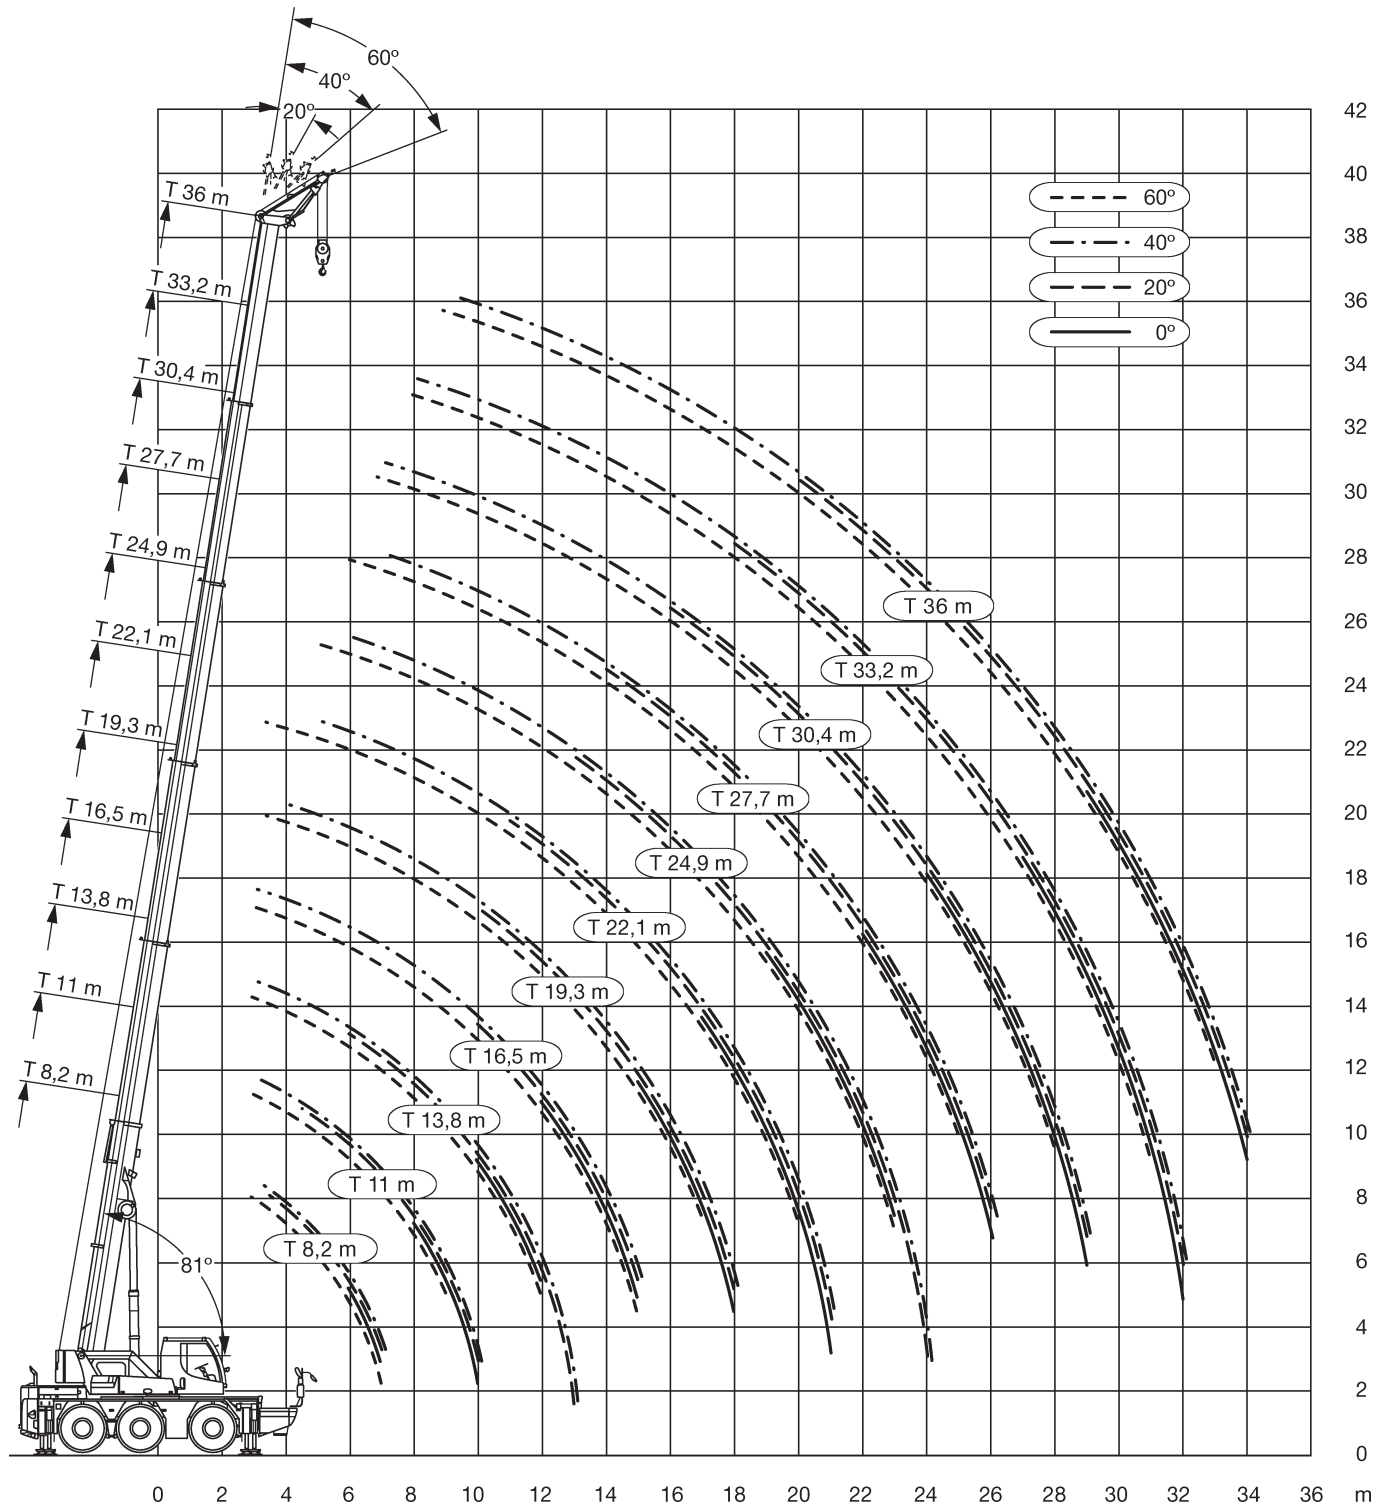

## LTC 1045-3.1

max. Traglast:	45,00 t
Teleskopausleger:	36,00 m
max. Hubhöhe:	48,00 m
max. Ausladung:	39,00 m

8,2-36m

1,5/7,5/13m

6,4x6,2m

37t

AUTOKRANE

Ra = Allradlenkung

Angaben gemäß Hersteller. Irrtum und Änderungen vorbehalten. Erstellt im April 2016.

Angaben gemäß Hersteller. Irrtum und Änderungen vorbehalten. Erstellt im April 2016.

8,2-36m

6,5t

6,4x6,2m

360°

13000

m	8,2	11	13,8	16,5	19,3	22,1	24,9	27,7	30,4	33,2	36	m
3	42,8	40,6	36,9	30,6	29,6	25,1	19,9					3
3,5	38,7	38,5	34,6	30,9	29,2	24,9	19,3					3,5
4	35,1	34,8	32,6	31,2	28,8	24,5	18,6	15,4				4
4,5	31,7	32	31,7	31,3	28,4	23,9	17,9	15,1	12,4			4,5
5	28,7	29	28,8	28,7	27,6	23,3	17	14,9	12,2	10		5
6		23,6	23,6	23,6	23,4	21,9	15,3	14	11,7	9,7	7,8	6
7		19,7	19,9	19,9	19	18,5	13,8	12,8	11,1	9,3	7,7	7
8		16	16,2	16,2	16,3	15,4	13	11,7	10,5	8,9	7,5	8
9			13,6	13,7	13,6	13,1	12,2	10,7	9,8	8,4	7,2	9
10			11,4	11,5	11,4	11,2	11,3	9,8	9,1	8	7	10
11			9,8	9,9	9,7	10	9,8	9	8,4	7,6	6,7	11
12				8,6	8,6	8,7	8,6	8,3	7,8	7,1	6,4	12
13				7,5	7,8	7,7	7,5	7,4	7,3	6,7	6,1	13
14				6,8	7	6,9	6,7	6,8	6,6	6,3	5,8	14
15					6,2	6,1	6,1	6,1	5,9	5,8	5,6	15
16					5,6	5,5	5,6	5,5	5,3	5,2	5,2	16
17						5	5,1	5	4,9	4,8	4,7	17
18						4,7	4,7	4,5	4,5	4,5	4,3	18
19						4,3	4,3	4,1	4,1	4,1	3,9	19
20							3,9	3,8	3,8	3,7	3,6	20
21							3,6	3,6	3,5	3,4	3,3	21
22							3,4	3,4	3,2	3,2	3	22
23								3,1	3	2,9	2,8	23
24								2,9	2,8	2,7	2,5	24
25								2,7	2,6	2,5	2,3	25
26									2,4	2,3	2,1	26
27									2,2	2,1	2	27
28									2	2	1,8	28
29										1,8	1,6	29
30										1,7	1,5	30
31											1,4	31
32											1,3	32
33											1,1	33

AUTOKRANE

Angaben gemäß Hersteller. Irrtum und Änderungen vorbehalten. Erstellt im April 2016.

Angaben gemäß Hersteller. Irrtum und Änderungen vorbehalten. Erstellt im April 2016.

8,2-24,9m

1,5m

6,5t

6,4x6,2m