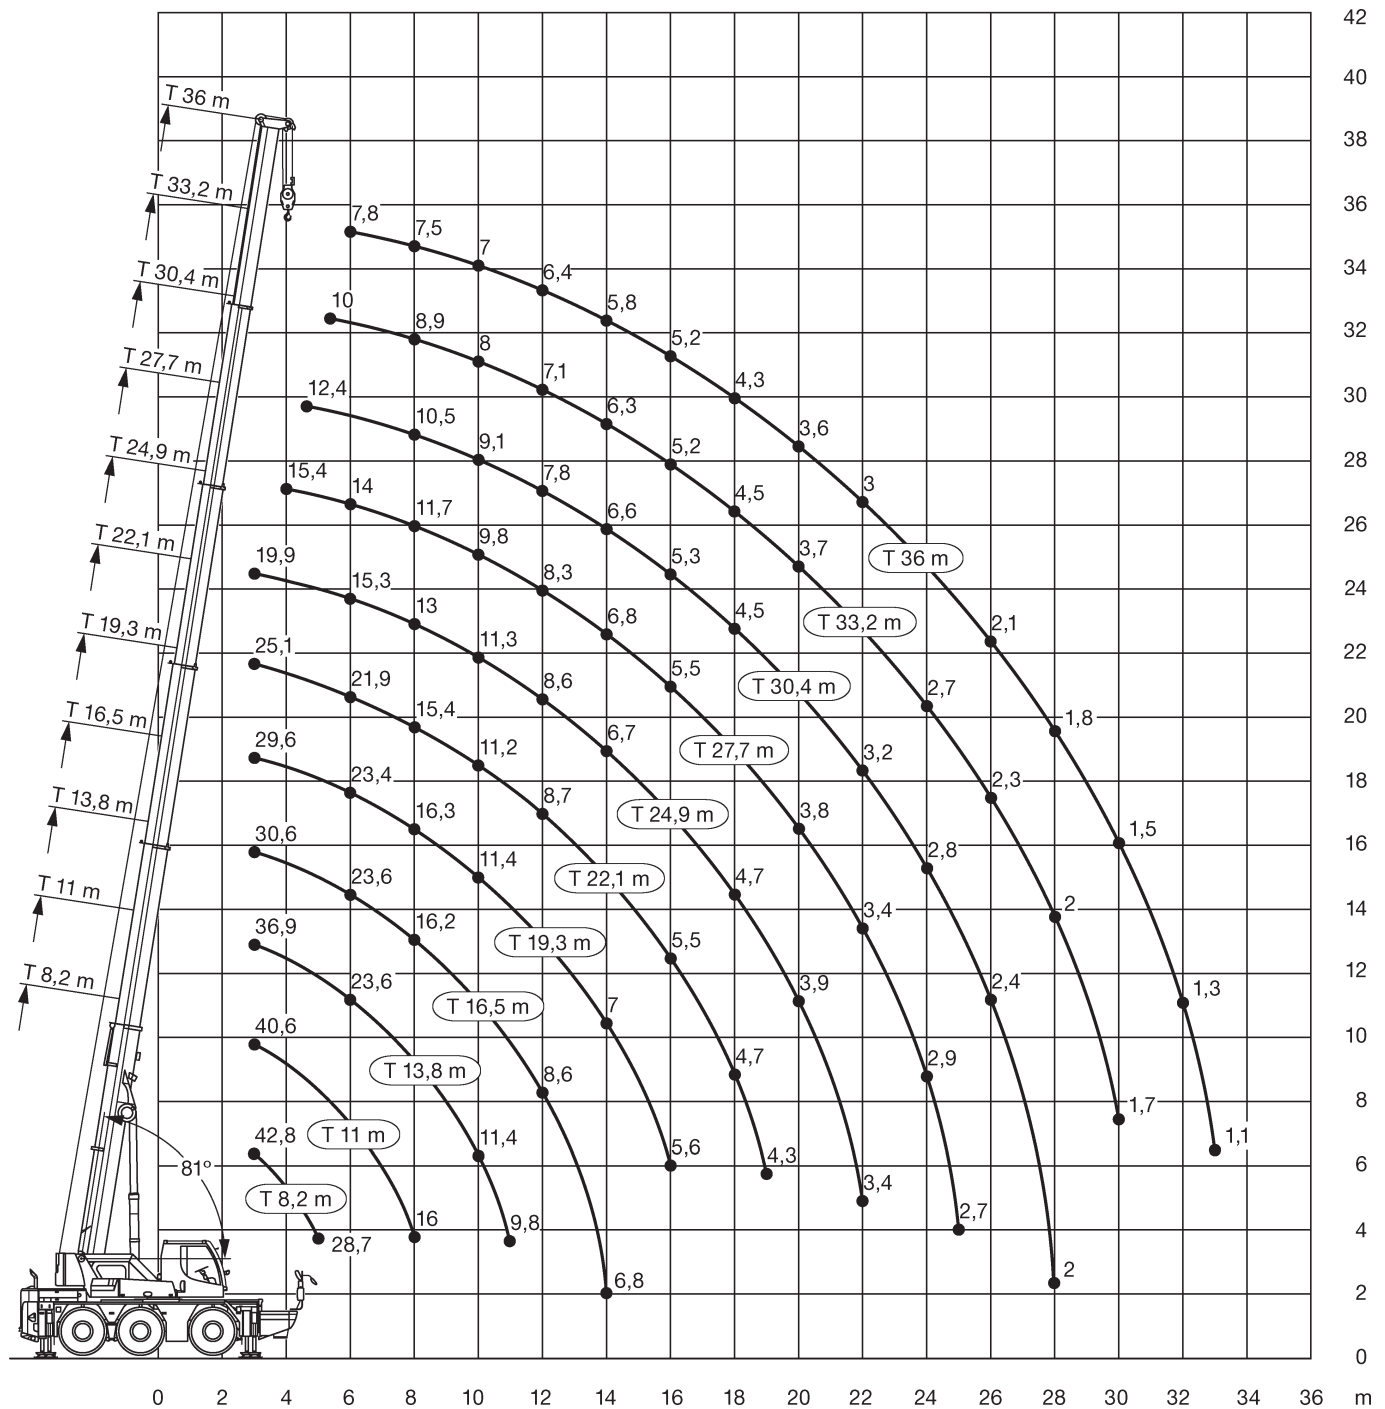

## LTC 1045-3.1

max. Traglast:	45,00 t
Teleskopausleger:	36,00 m
max. Hubhöhe:	48,00 m
max. Ausladung:	39,00 m

8,2-36m

1,5/7,5/13m

6,4x6,2m

37t

AUTOKRANE

Ra = Allradlenkung

Angaben gemäß Hersteller. Irrtum und Änderungen vorbehalten. Erstellt im April 2016.

Angaben gemäß Hersteller. Irrtum und Änderungen vorbehalten. Erstellt im April 2016.

8,2-36m

6,5t

6,4x6,2m

360°

13000

m	8,2	11	13,8	16,5	19,3	22,1	24,9	27,7	30,4	33,2	36	m
3	42,8	40,6	36,9	30,6	29,6	25,1	19,9					3
3,5	38,7	38,5	34,6	30,9	29,2	24,9	19,3					3,5
4	35,1	34,8	32,6	31,2	28,8	24,5	18,6	15,4				4
4,5	31,7	32	31,7	31,3	28,4	23,9	17,9	15,1	12,4			4,5
5	28,7	29	28,8	28,7	27,6	23,3	17	14,9	12,2	10		5
6		23,6	23,6	23,6	23,4	21,9	15,3	14	11,7	9,7	7,8	6
7		19,7	19,9	19,9	19	18,5	13,8	12,8	11,1	9,3	7,7	7
8		16	16,2	16,2	16,3	15,4	13	11,7	10,5	8,9	7,5	8
9			13,6	13,7	13,6	13,1	12,2	10,7	9,8	8,4	7,2	9
10			11,4	11,5	11,4	11,2	11,3	9,8	9,1	8	7	10
11			9,8	9,9	9,7	10	9,8	9	8,4	7,6	6,7	11
12				8,6	8,6	8,7	8,6	8,3	7,8	7,1	6,4	12
13				7,5	7,8	7,7	7,5	7,4	7,3	6,7	6,1	13
14				6,8	7	6,9	6,7	6,8	6,6	6,3	5,8	14
15					6,2	6,1	6,1	6,1	5,9	5,8	5,6	15
16					5,6	5,5	5,6	5,5	5,3	5,2	5,2	16
17						5	5,1	5	4,9	4,8	4,7	17
18						4,7	4,7	4,5	4,5	4,5	4,3	18
19						4,3	4,3	4,1	4,1	4,1	3,9	19
20							3,9	3,8	3,8	3,7	3,6	20
21							3,6	3,6	3,5	3,4	3,3	21
22							3,4	3,4	3,2	3,2	3	22
23								3,1	3	2,9	2,8	23
24								2,9	2,8	2,7	2,5	24
25								2,7	2,6	2,5	2,3	25
26									2,4	2,3	2,1	26
27									2,2	2,1	2	27
28									2	2	1,8	28
29										1,8	1,6	29
30										1,7	1,5	30
31											1,4	31
32											1,3	32
33											1,1	33

AUTOKRANE

Angaben gemäß Hersteller. Irrtum und Änderungen vorbehalten. Erstellt im April 2016.

Angaben gemäß Hersteller. Irrtum und Änderungen vorbehalten. Erstellt im April 2016.

8,2-24,9m

1,5m

6,5t

6,4x6,2m