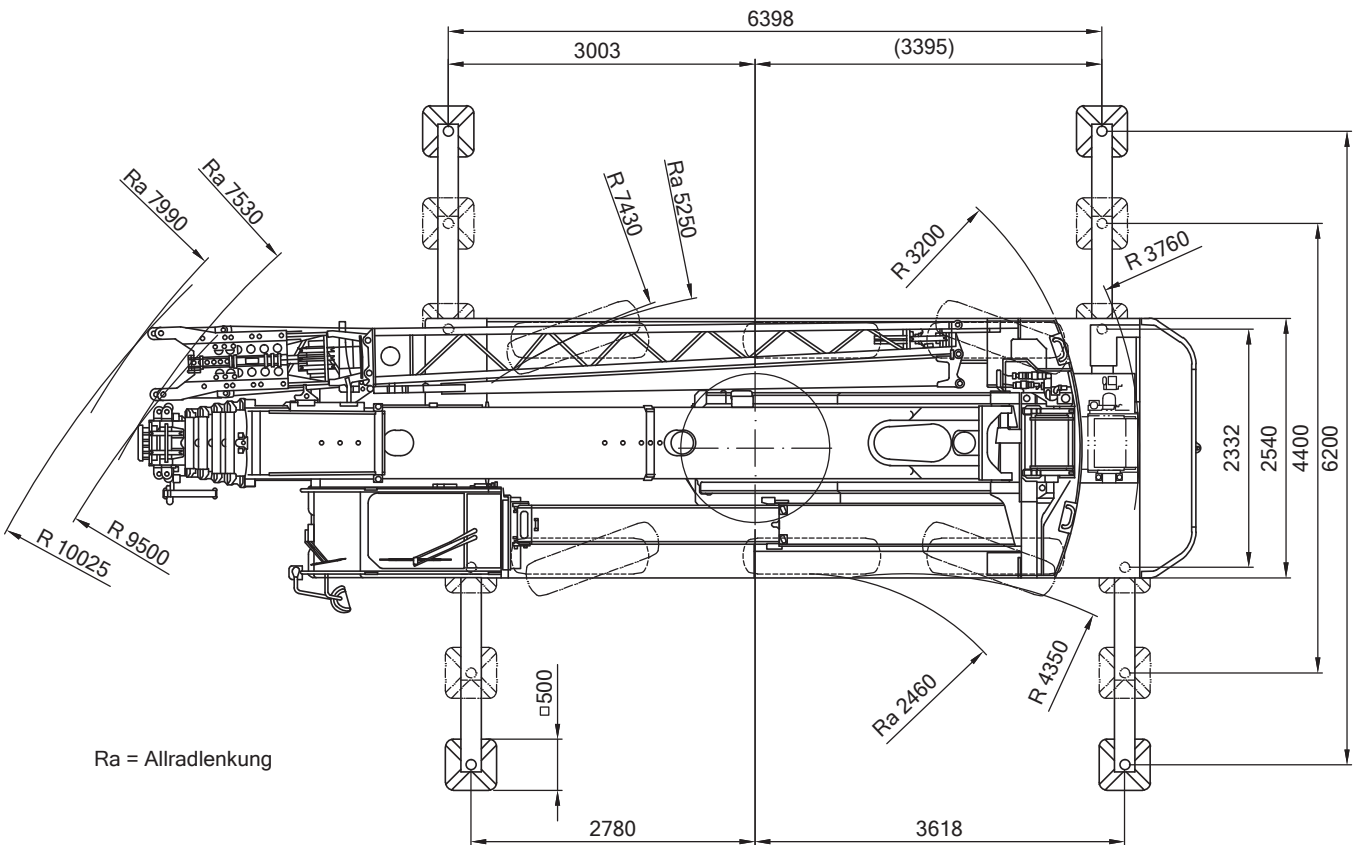

## LTC 1045-3.1

max. Traglast:	45,00 t
Teleskopausleger:	36,00 m
max. Hubhöhe:	48,00 m
max. Ausladung:	39,00 m

8,2-36m

1,5/7,5/13m

6,4x6,2m

37t

AUTOKRANE

Ra = Allradlenkung

Angaben gemäß Hersteller. Irrtum und Änderungen vorbehalten. Erstellt im April 2016.

Angaben gemäß Hersteller. Irrtum und Änderungen vorbehalten. Erstellt im April 2016.

8,2-36m

6,5t

6,4x6,2m

360°

13000

m	8,2	11	13,8	16,5	19,3	22,1	24,9	27,7	30,4	33,2	36	m
3	42,8	40,6	36,9	30,6	29,6	25,1	19,9					3
3,5	38,7	38,5	34,6	30,9	29,2	24,9	19,3					3,5
4	35,1	34,8	32,6	31,2	28,8	24,5	18,6	15,4				4
4,5	31,7	32	31,7	31,3	28,4	23,9	17,9	15,1	12,4			4,5
5	28,7	29	28,8	28,7	27,6	23,3	17	14,9	12,2	10		5
6		23,6	23,6	23,6	23,4	21,9	15,3	14	11,7	9,7	7,8	6
7		19,7	19,9	19,9	19	18,5	13,8	12,8	11,1	9,3	7,7	7
8		16	16,2	16,2	16,3	15,4	13	11,7	10,5	8,9	7,5	8
9			13,6	13,7	13,6	13,1	12,2	10,7	9,8	8,4	7,2	9
10			11,4	11,5	11,4	11,2	11,3	9,8	9,1	8	7	10
11			9,8	9,9	9,7	10	9,8	9	8,4	7,6	6,7	11
12				8,6	8,6	8,7	8,6	8,3	7,8	7,1	6,4	12
13				7,5	7,8	7,7	7,5	7,4	7,3	6,7	6,1	13
14				6,8	7	6,9	6,7	6,8	6,6	6,3	5,8	14
15					6,2	6,1	6,1	6,1	5,9	5,8	5,6	15
16					5,6	5,5	5,6	5,5	5,3	5,2	5,2	16
17						5	5,1	5	4,9	4,8	4,7	17
18						4,7	4,7	4,5	4,5	4,5	4,3	18
19						4,3	4,3	4,1	4,1	4,1	3,9	19
20							3,9	3,8	3,8	3,7	3,6	20
21							3,6	3,6	3,5	3,4	3,3	21
22							3,4	3,4	3,2	3,2	3	22
23								3,1	3	2,9	2,8	23
24								2,9	2,8	2,7	2,5	24
25								2,7	2,6	2,5	2,3	25
26									2,4	2,3	2,1	26
27									2,2	2,1	2	27
28									2	2	1,8	28
29										1,8	1,6	29
30										1,7	1,5	30
31											1,4	31
32											1,3	32
33											1,1	33

AUTOKRANE

Angaben gemäß Hersteller. Irrtum und Änderungen vorbehalten. Erstellt im April 2016.

Angaben gemäß Hersteller. Irrtum und Änderungen vorbehalten. Erstellt im April 2016.

8,2-24,9m

1,5m

6,5t

6,4x6,2m