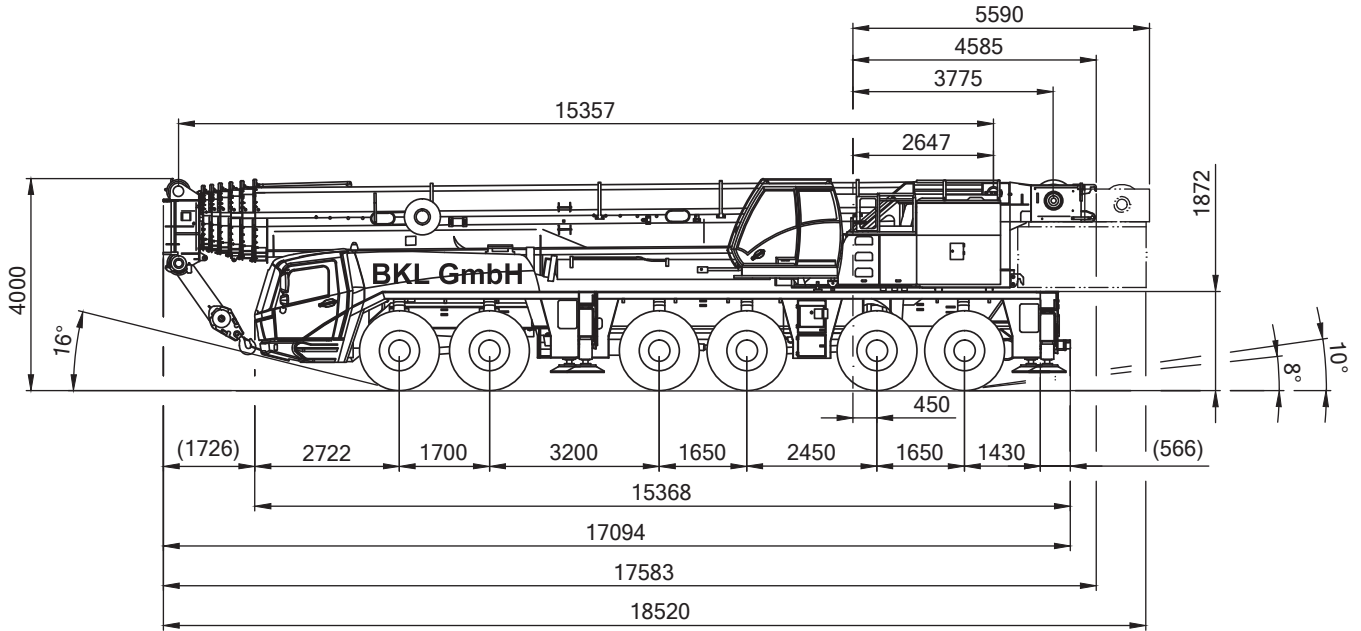

Grove

GMK 6300L

max. Traglast:	300,00 t
Teleskopausleger:	80,00 m
max. Hubhöhe:	120,00 m
max. Ausladung:	94,00 m

15,58-80m

12/21m

8,7x8,5m

115t

AUTOKRANE

Angaben gemäß Hersteller. Irrtum und Änderungen vorbehalten. Erstellt im April 2016.

GROVE GMK 6300L

300 t

15,58-80m

92,5t

8,7x8,5m

360°

13000

* unter Teillast wippbar

Angaben gemäß Hersteller. Irrtum und Änderungen vorbehalten. Erstellt im April 2016.

74,8m

12/21m

74,5t

8,7x8,5m

360°

13000

* unter Teillast wippbar

AUTOKRANE

Angaben gemäß Hersteller. Irrtum und Änderungen vorbehalten. Erstellt im April 2016.

80m

12/21m

74,5t

8,7x8,5m

360°