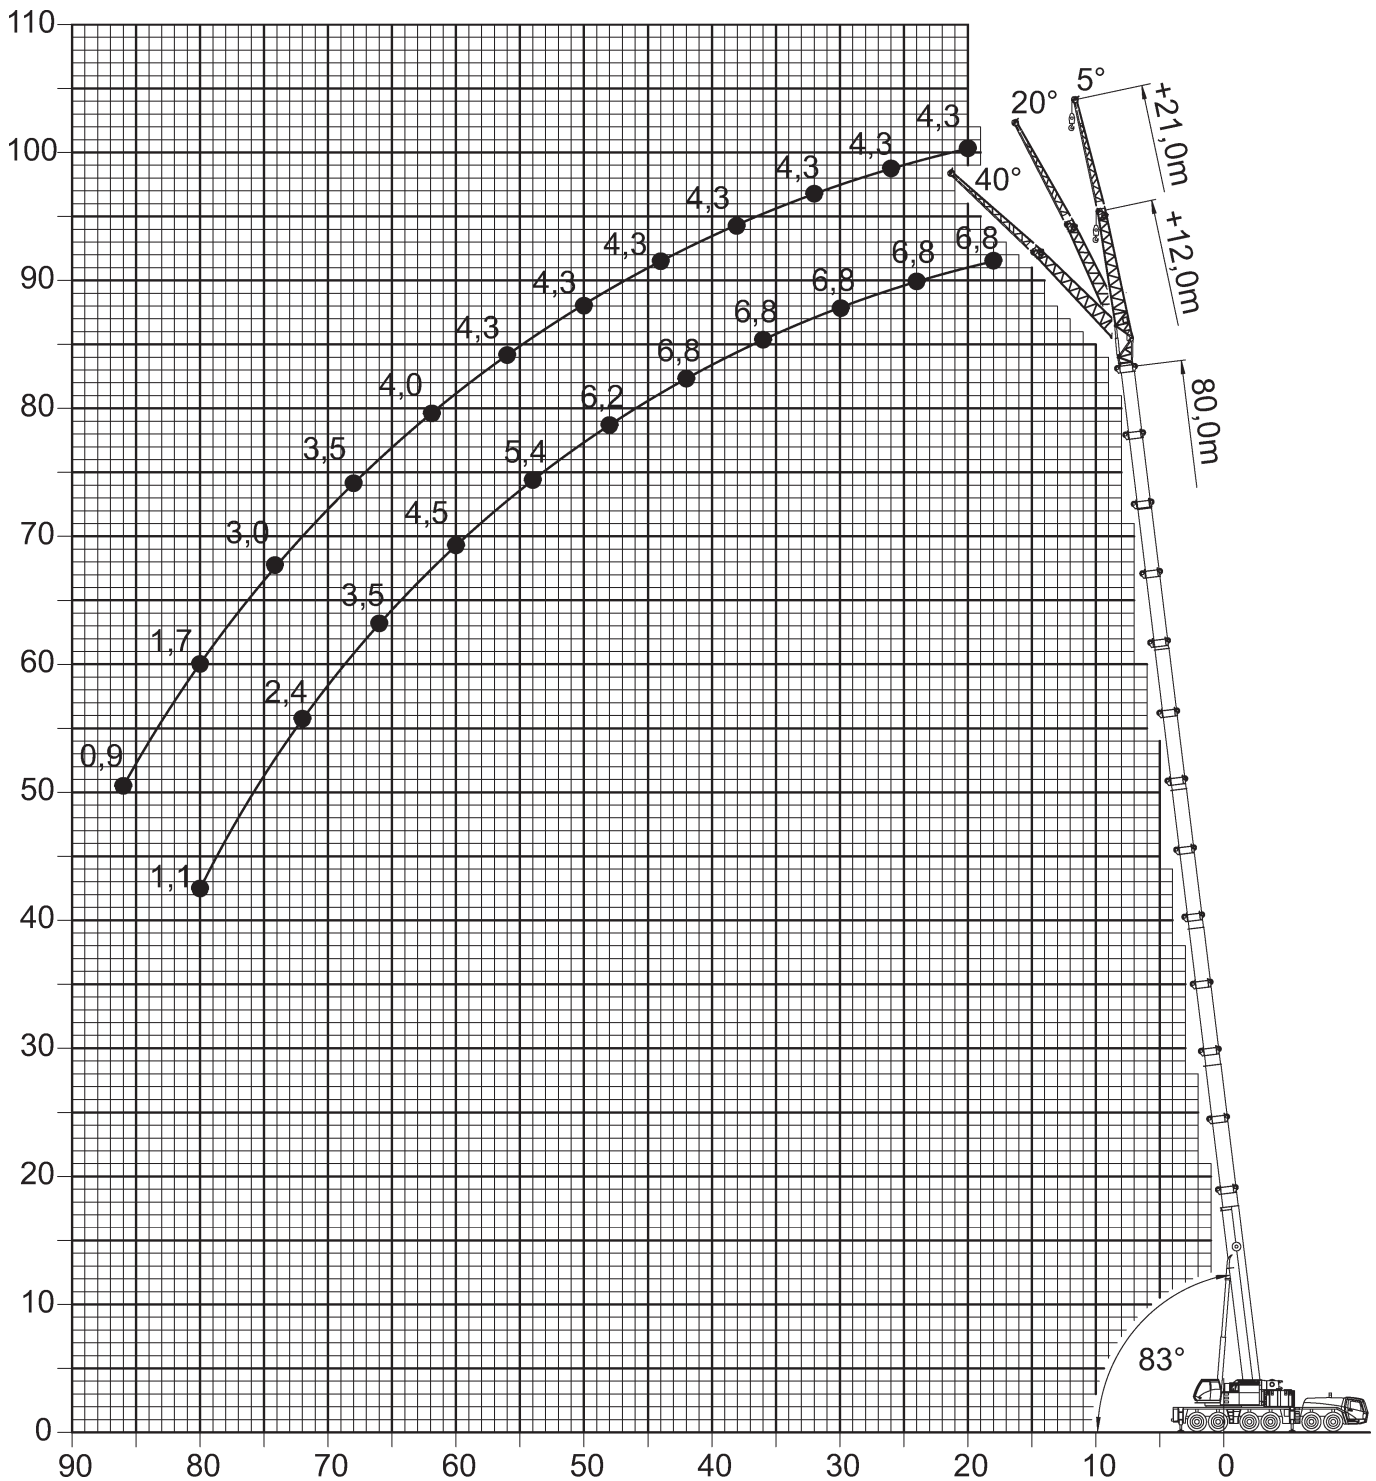

Autokrane

GROVE GMK 6300L

300 t

Angaben gemäß Hersteller. Irrtum und Änderungen vorbehalten. Erstellt im April 2016.

74,8m

12/21m

92,5t

8,7x8,5m