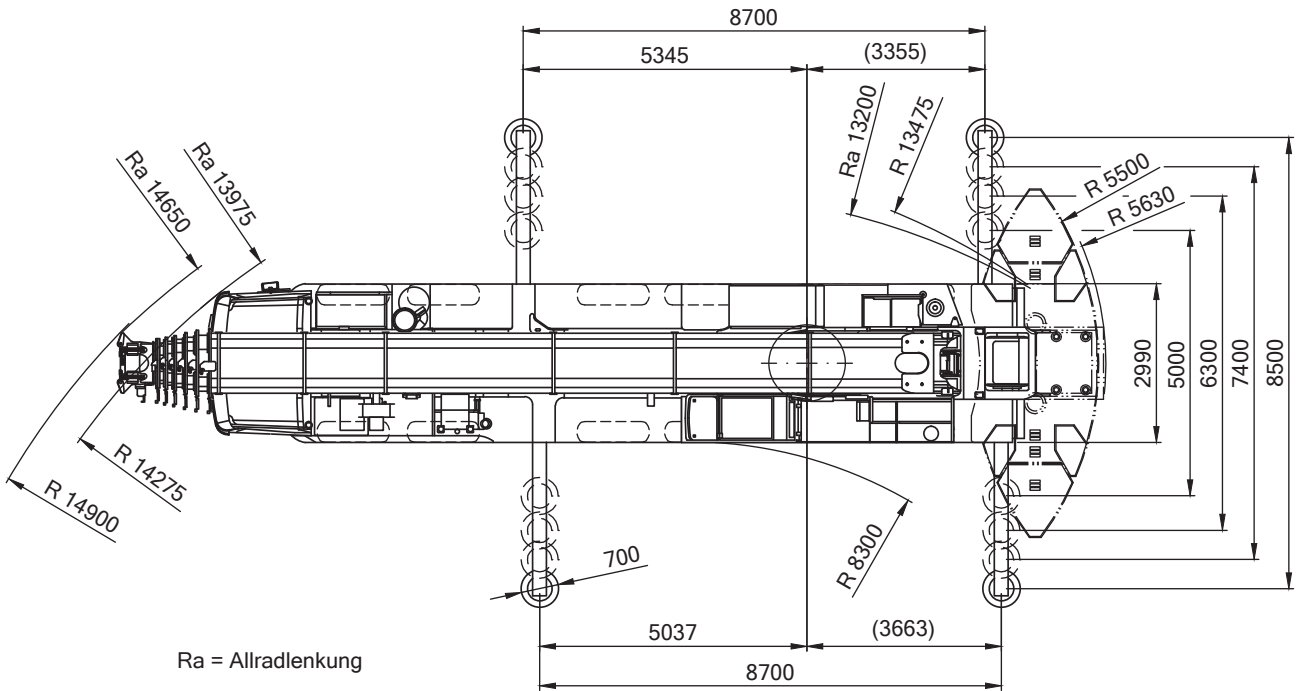

Grove

GMK 6300L

max. Traglast:	300,00 t
Teleskopausleger:	80,00 m
max. Hubhöhe:	120,00 m
max. Ausladung:	94,00 m

15,58-80m

12/21m

8,7x8,5m

115t

AUTOKRANE

Angaben gemäß Hersteller. Irrtum und Änderungen vorbehalten. Erstellt im April 2016.

GROVE GMK 6300L

300 t

15,58-80m

92,5t

8,7x8,5m

360°

13000

Autokrane

GROVE GMK 6300L

300 t

Angaben gemäß Hersteller. Irrtum und Änderungen vorbehalten. Erstellt im April 2016.

74,8m

12/21m

92,5t

8,7x8,5m