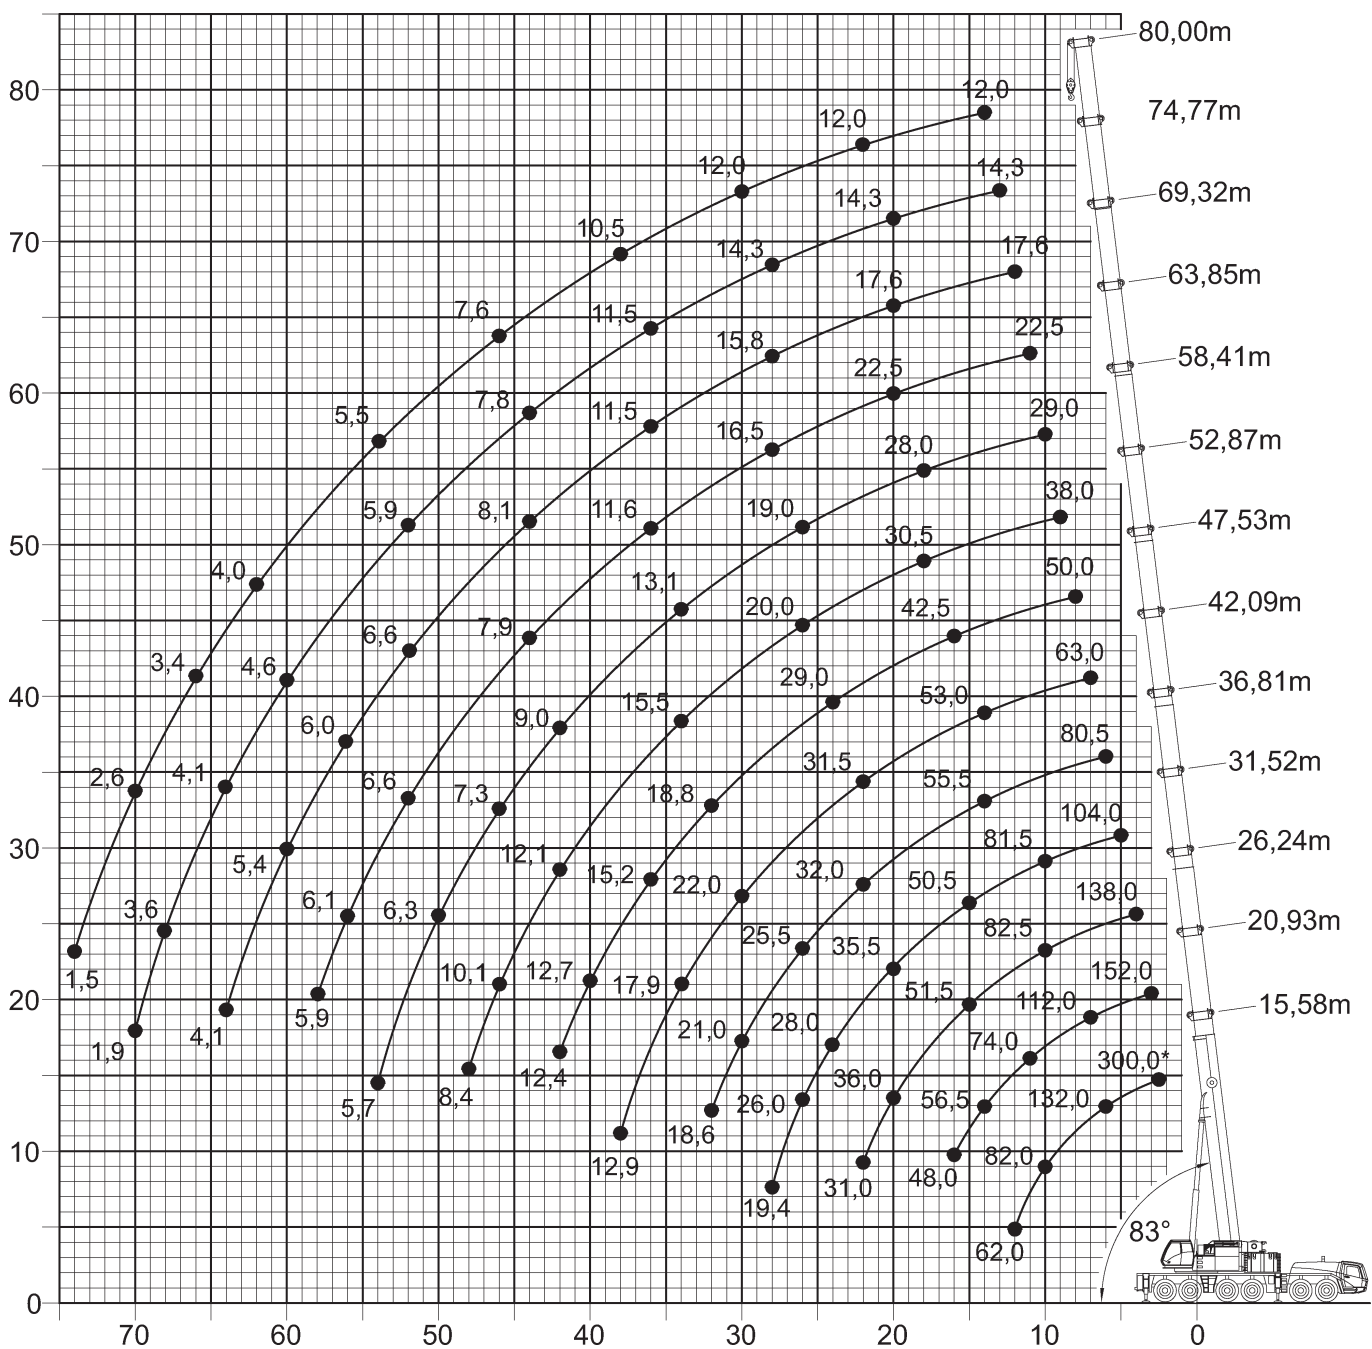

Grove

GMK 6300L

max. Traglast:	300,00 t
Teleskopausleger:	80,00 m
max. Hubhöhe:	120,00 m
max. Ausladung:	94,00 m

15,58-80m

12/21m

8,7x8,5m

115t

AUTOKRANE

Angaben gemäß Hersteller. Irrtum und Änderungen vorbehalten. Erstellt im April 2016.

GROVE GMK 6300L

300 t

15,58-80m

92,5t

8,7x8,5m

360°

13000

Autokrane

GROVE GMK 6300L

300 t

Angaben gemäß Hersteller. Irrtum und Änderungen vorbehalten. Erstellt im April 2016.

74,8m

12/21m

92,5t

8,7x8,5m

* unter Teillast wippbar

Angaben gemäß Hersteller. Irrtum und Änderungen vorbehalten. Erstellt im April 2016.

74,8m

12/21m

74,5t

8,7x8,5m

360°

13000